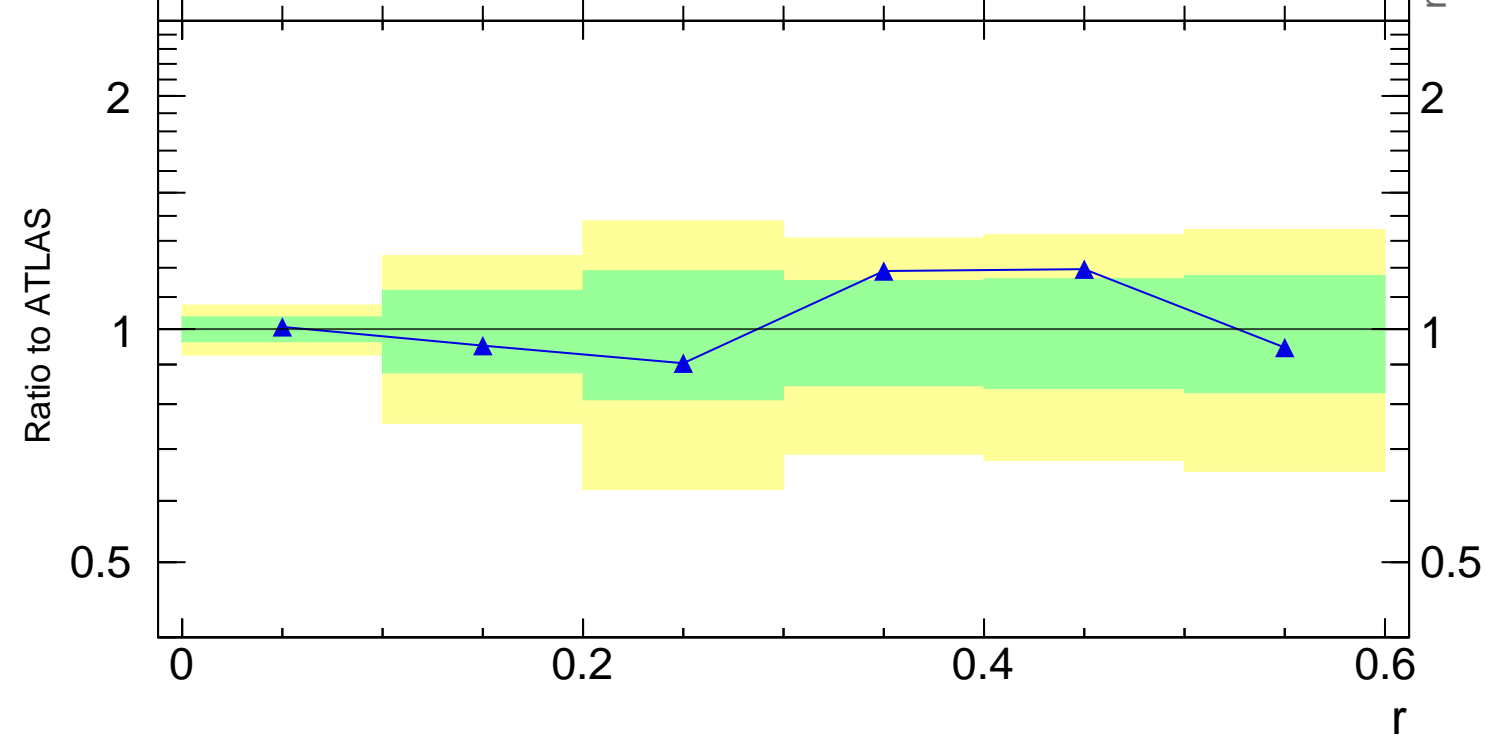

7000 GeV pp

Jets

ATLAS_2011_S8924791

Rivet 3.1.0, 7.3M events

mcplots.cern.ch [arXiv:1306.3436]

2

1

0.5