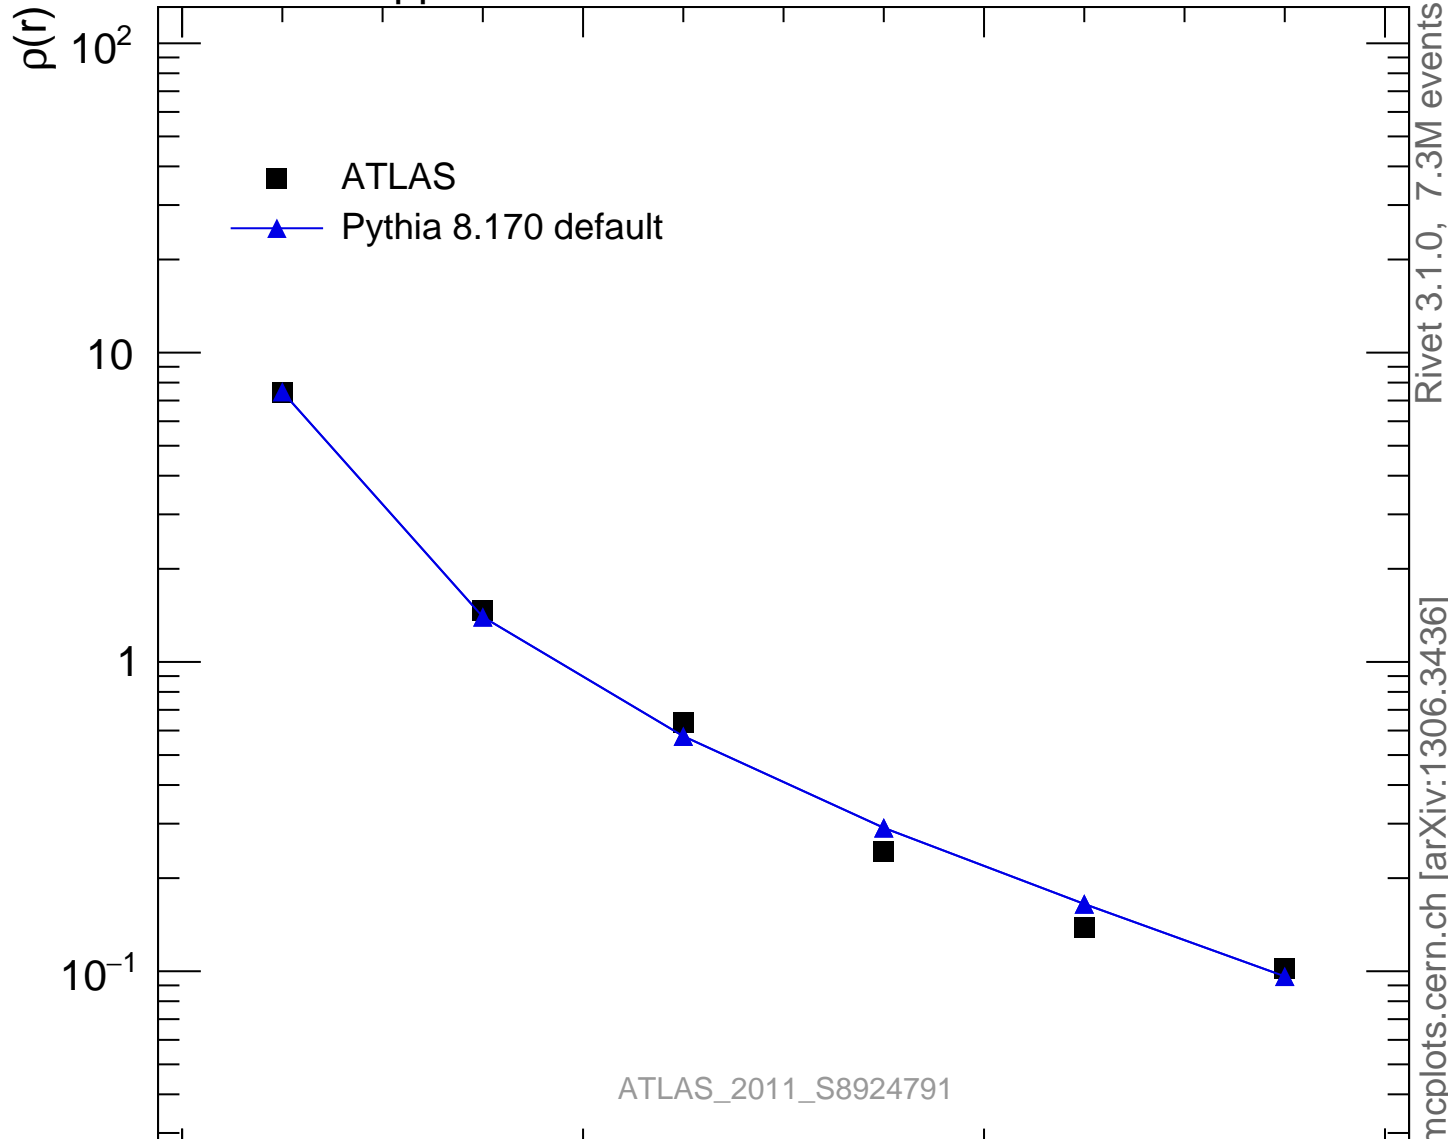

7000 GeV pp

Jets

ATLAS_2011_S8924791

Rivet 3.1.0, 7.3M events

mcplots.cern.ch [arXiv:1306.3436]

2

1

0.5