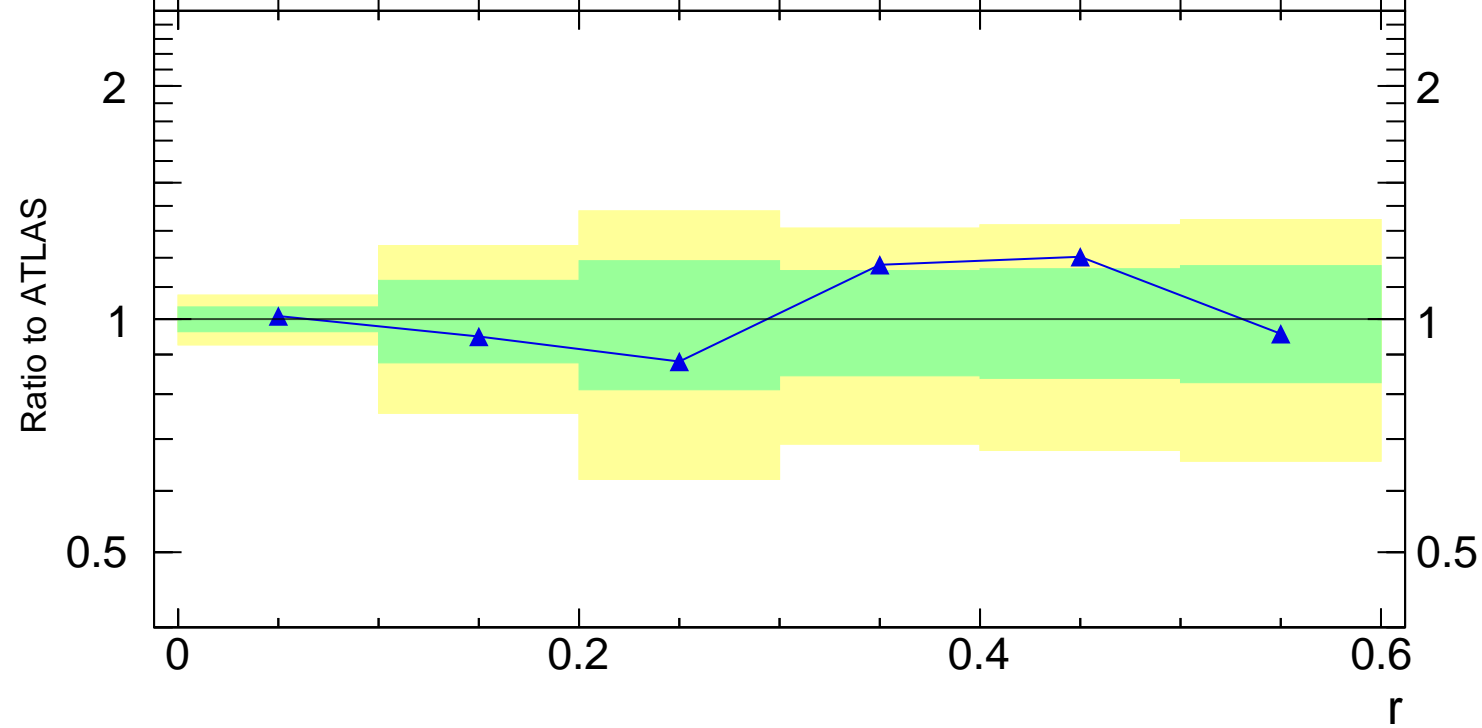

7000 GeV pp

Jets

ATLAS_2011_S8924791

Rivet 3.1.0, 6.7M events
mcplots.cern.ch [arXiv:1306.3436]