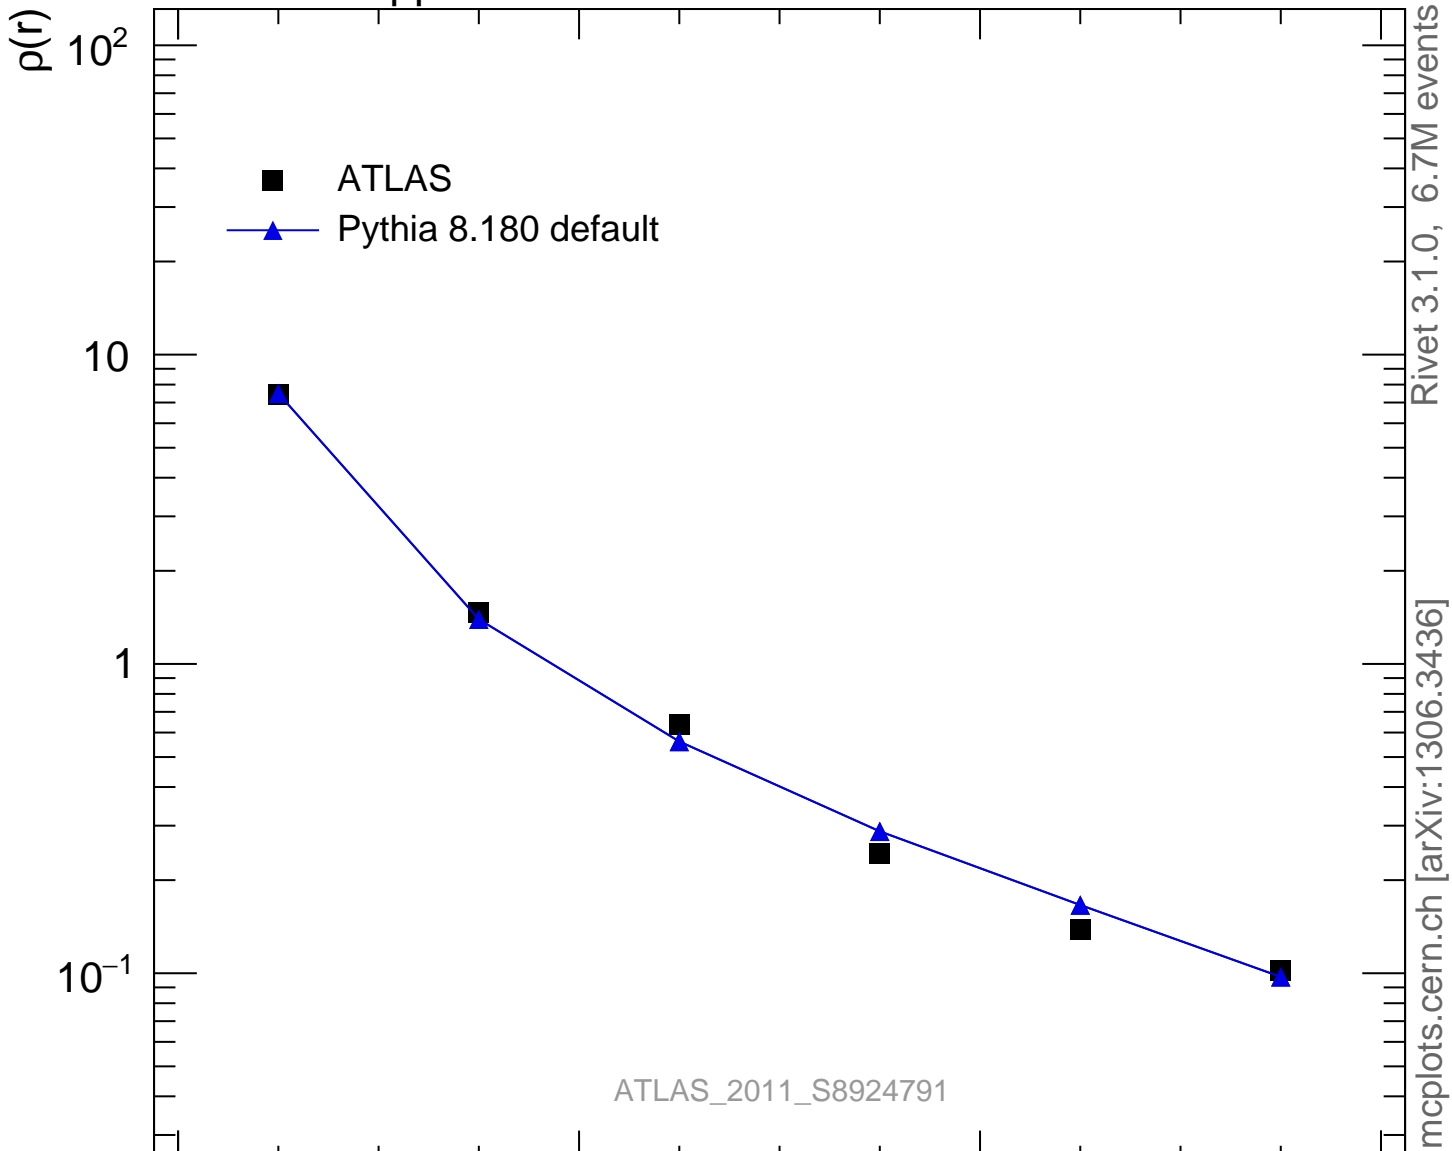

7000 GeV pp

Jets

ATLAS_2011_S8924791

Rivet 3.1.0, 6.7M events
mcplots.cern.ch [arXiv:1306.3436]