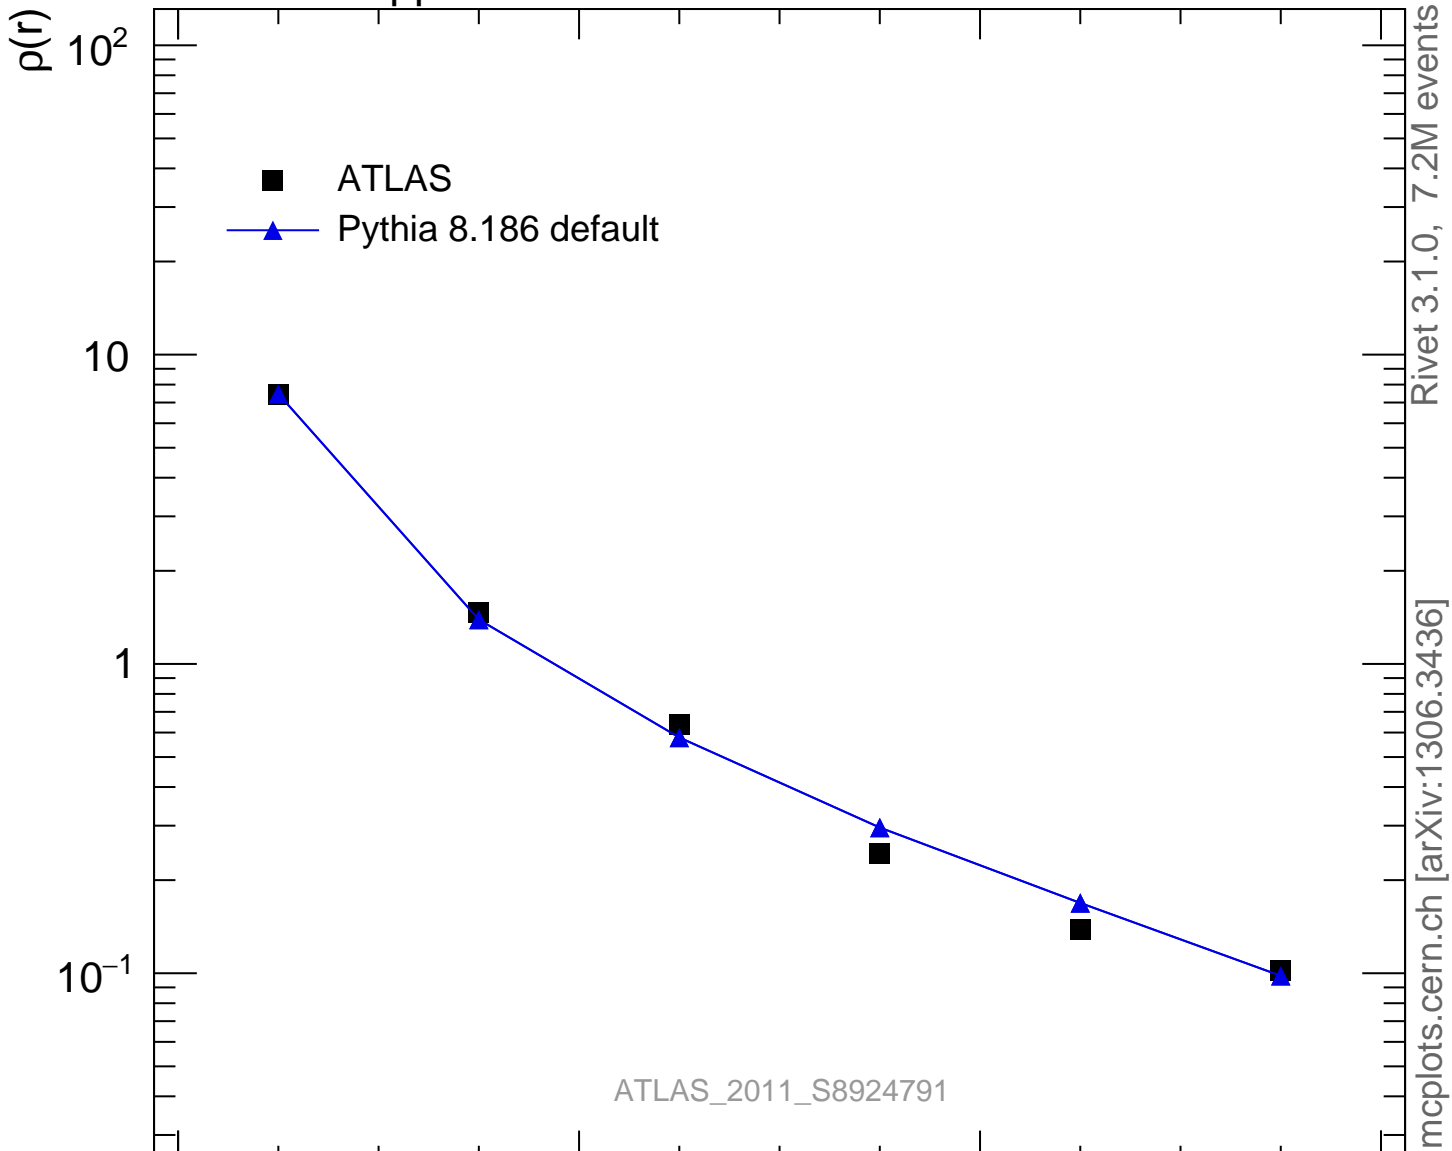

7000 GeV pp

Jets

ATLAS\_2011\_S8924791

Rivet 3.1.0, 7.2M events  
mcplots.cern.ch [arXiv:1306.3436]