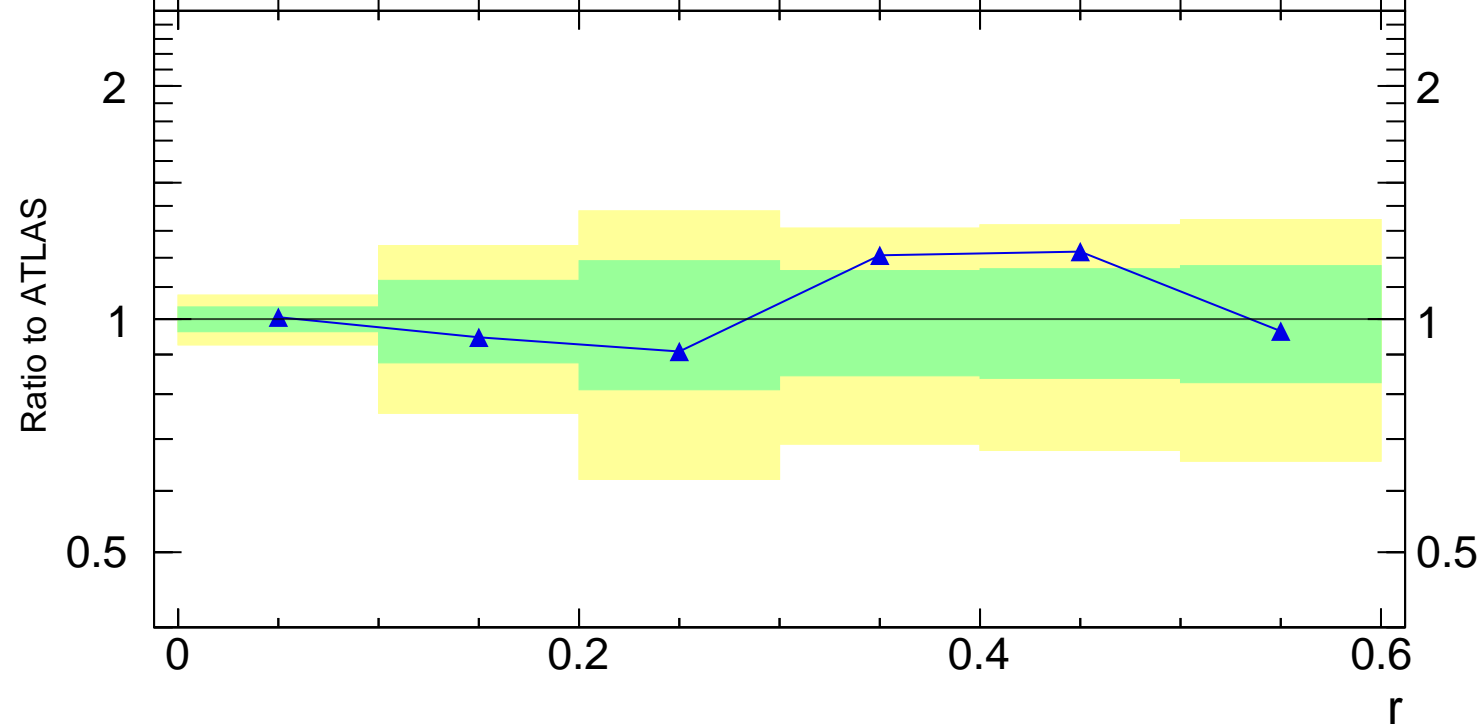

7000 GeV pp

Jets

ATLAS\_2011\_S8924791

Rivet 3.1.0, 7.2M events  
mcplots.cern.ch [arXiv:1306.3436]