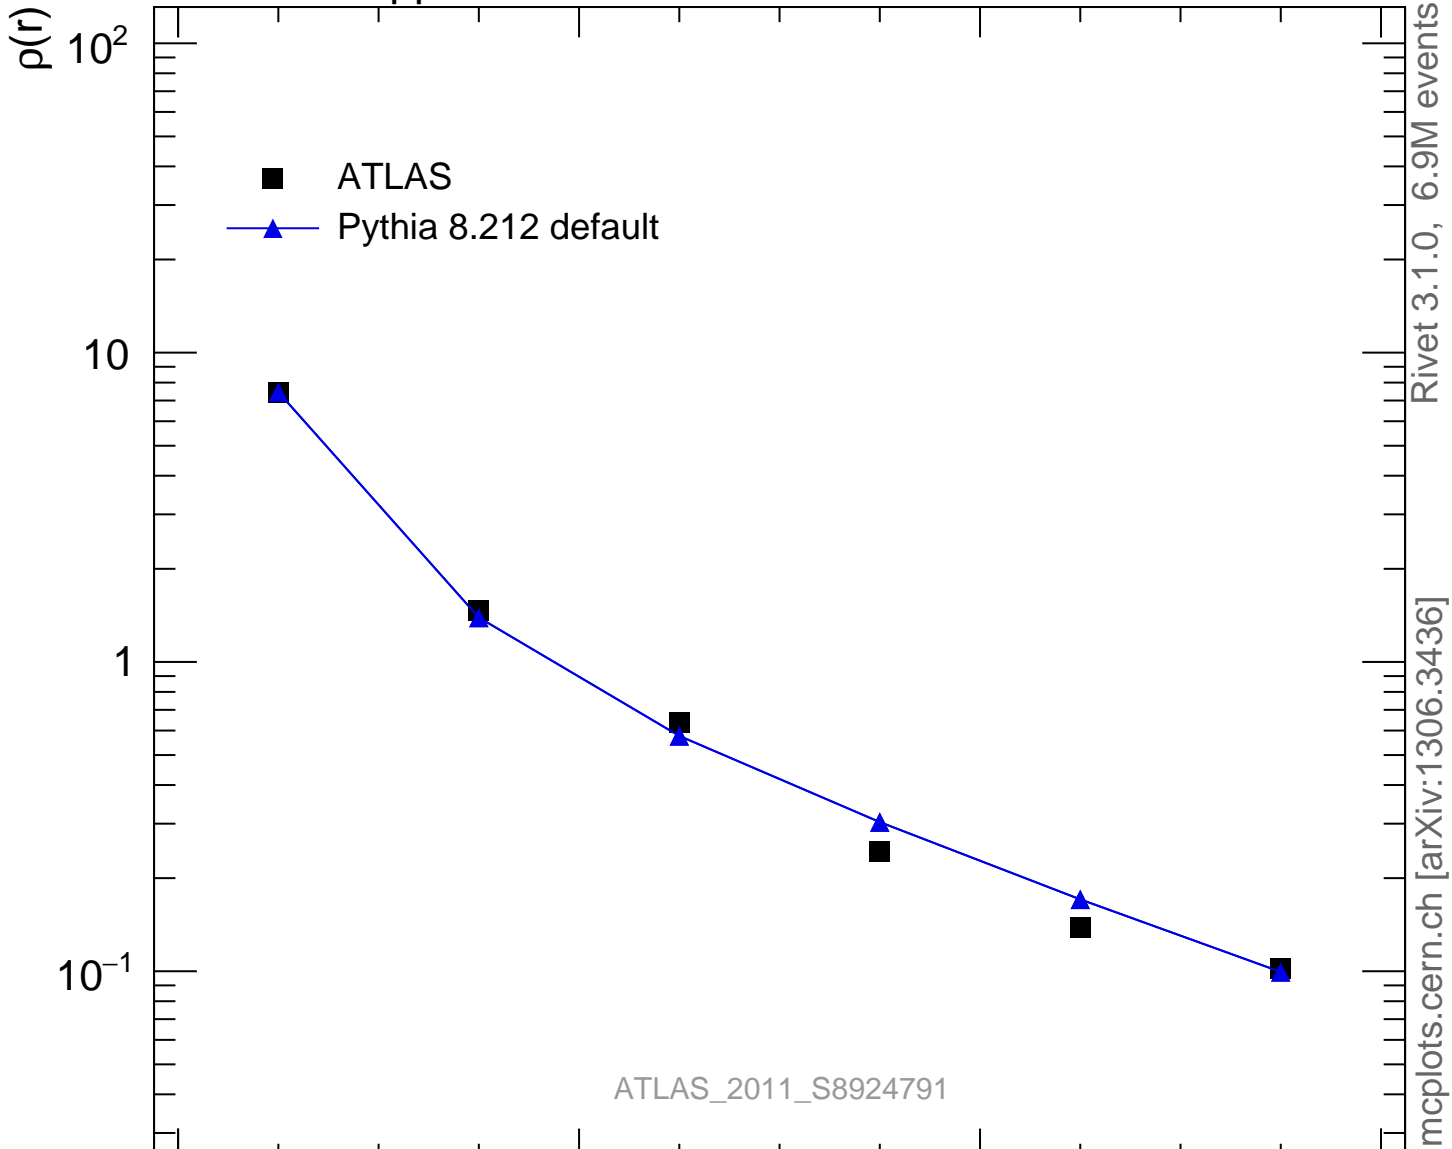

7000 GeV pp

Jets

ATLAS_2011_S8924791

Rivet 3.1.0, 6.9M events
mcplots.cern.ch [arXiv:1306.3436]