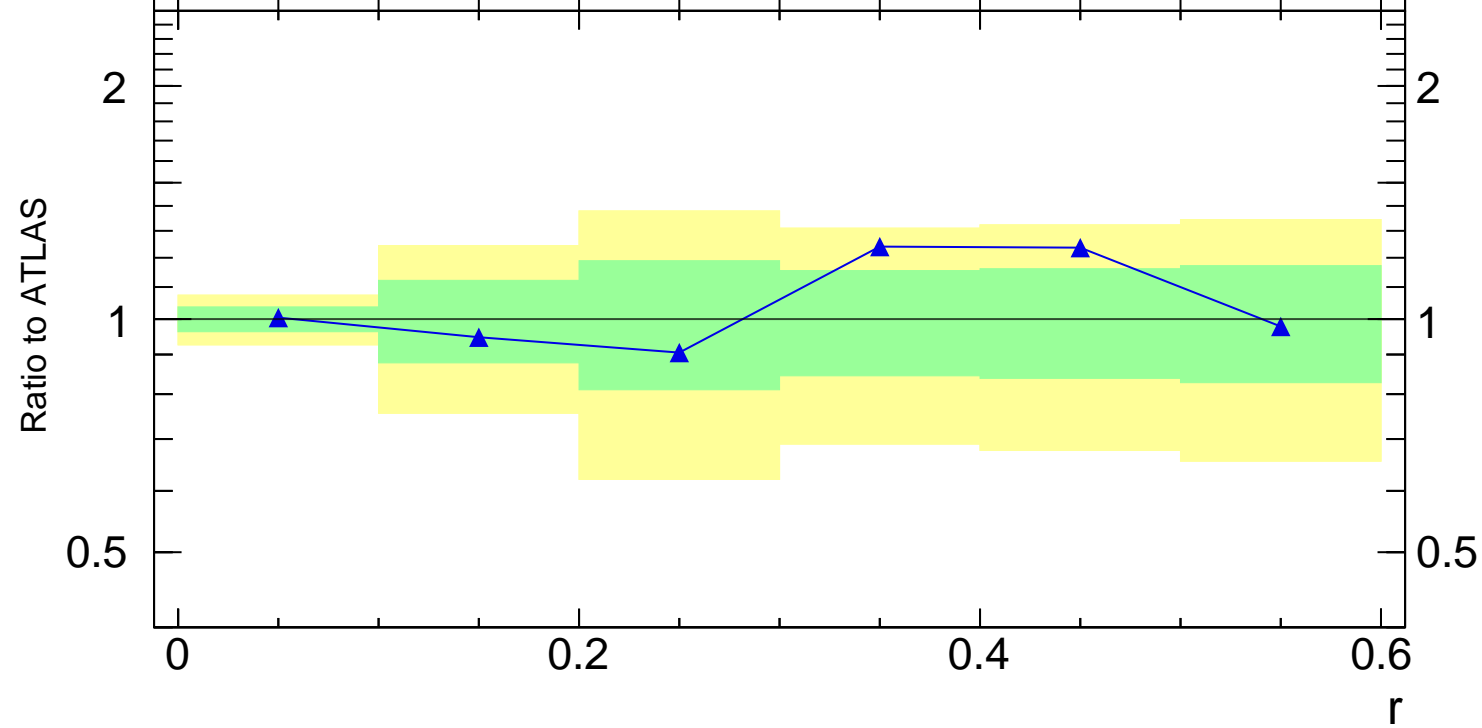

7000 GeV pp

Jets

ATLAS_2011_S8924791

Rivet 3.1.0, 6.9M events
mcplots.cern.ch [arXiv:1306.3436]