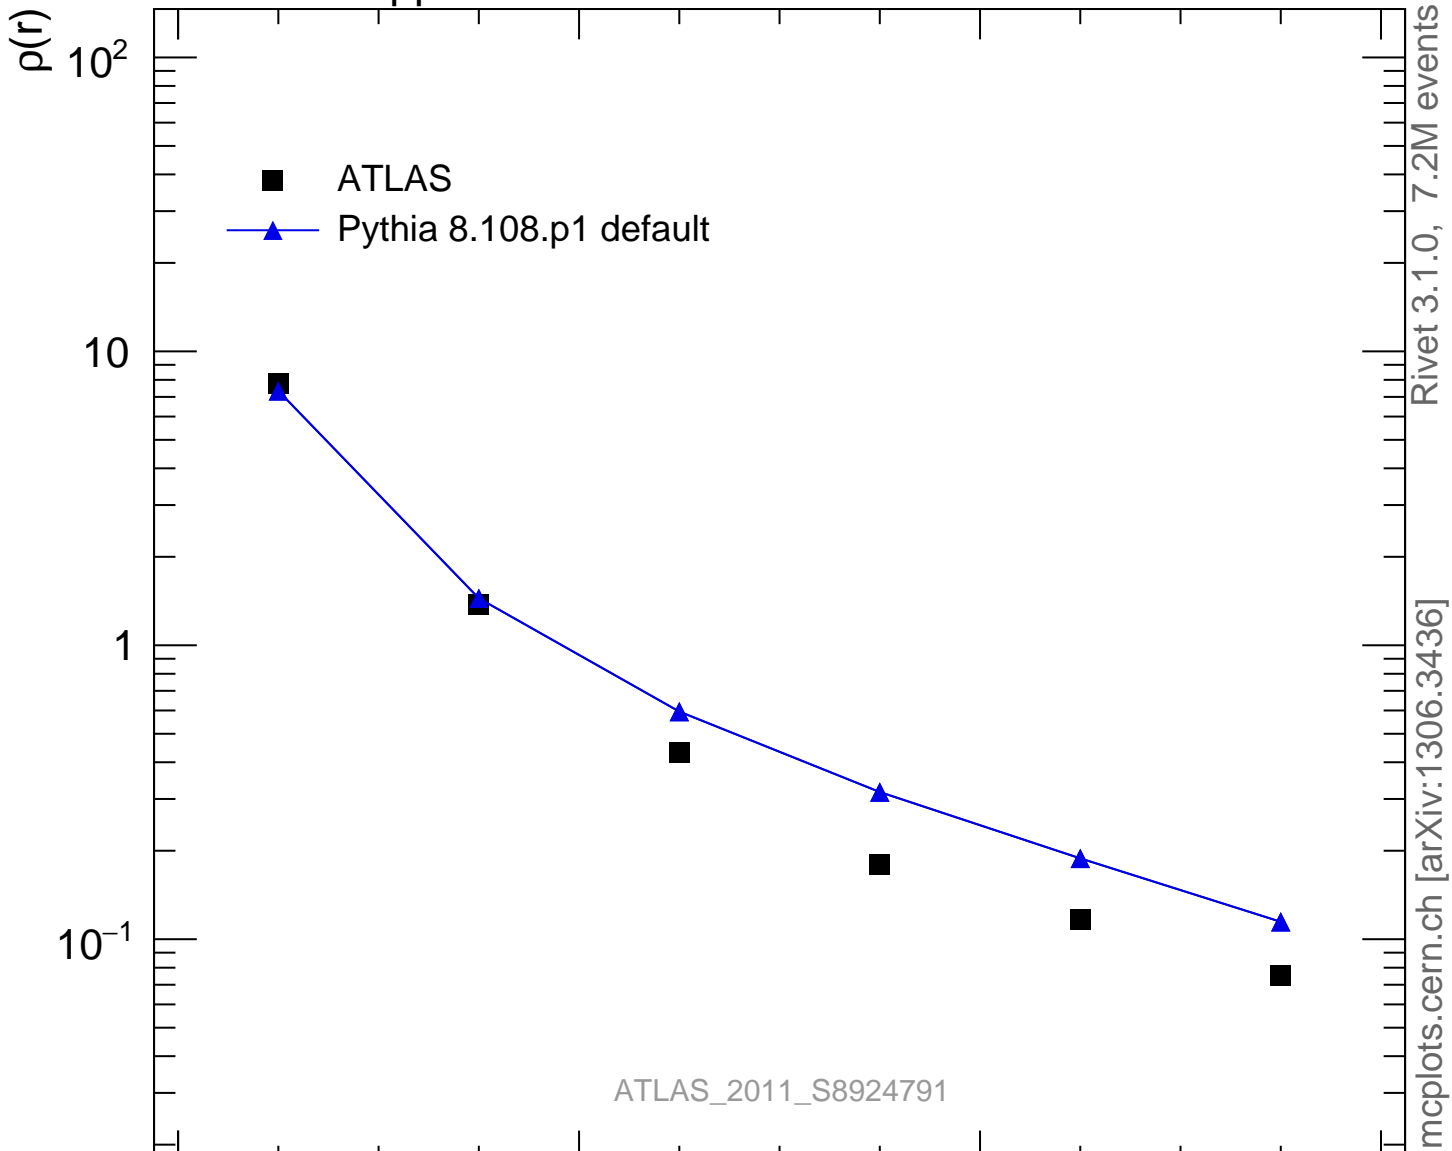

7000 GeV pp

Jets

ATLAS_2011_S8924791

Rivet 3.1.0, 7.2M events
mcplots.cern.ch [arXiv:1306.3436]