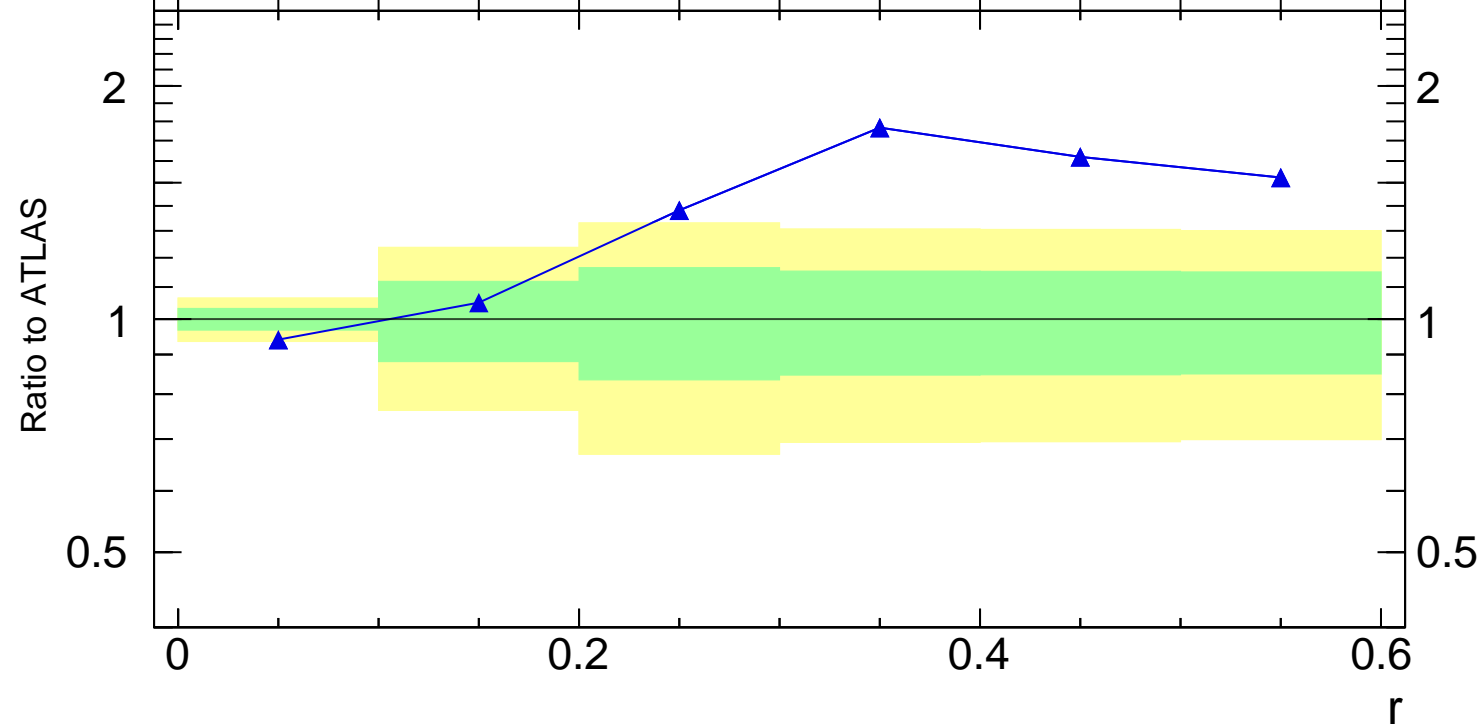

7000 GeV pp

Jets

ATLAS_2011_S8924791

Rivet 3.1.0, 7.2M events
mcplots.cern.ch [arXiv:1306.3436]