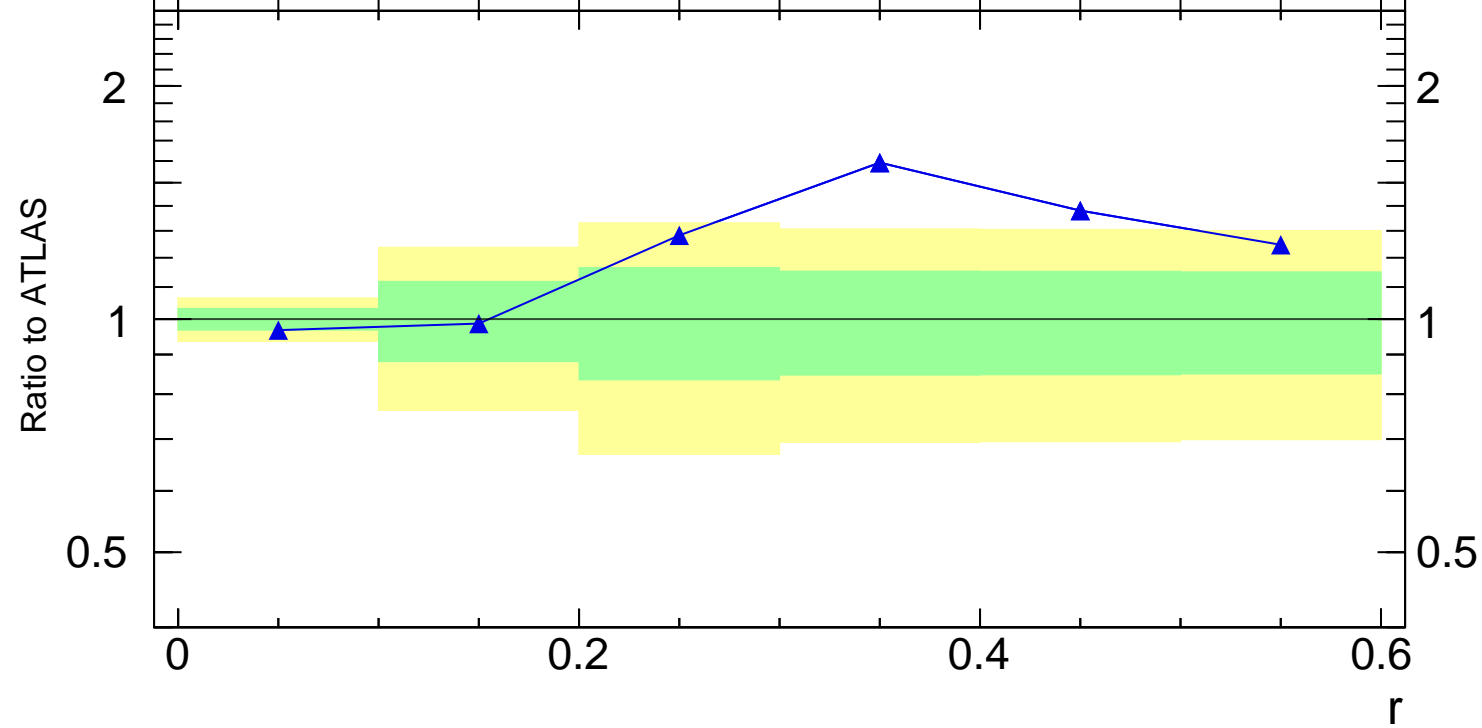

7000 GeV pp

Jets

ATLAS\_2011\_S8924791

Rivet 3.1.0, 7.3M events  
mcplots.cern.ch [arXiv:1306.3436]