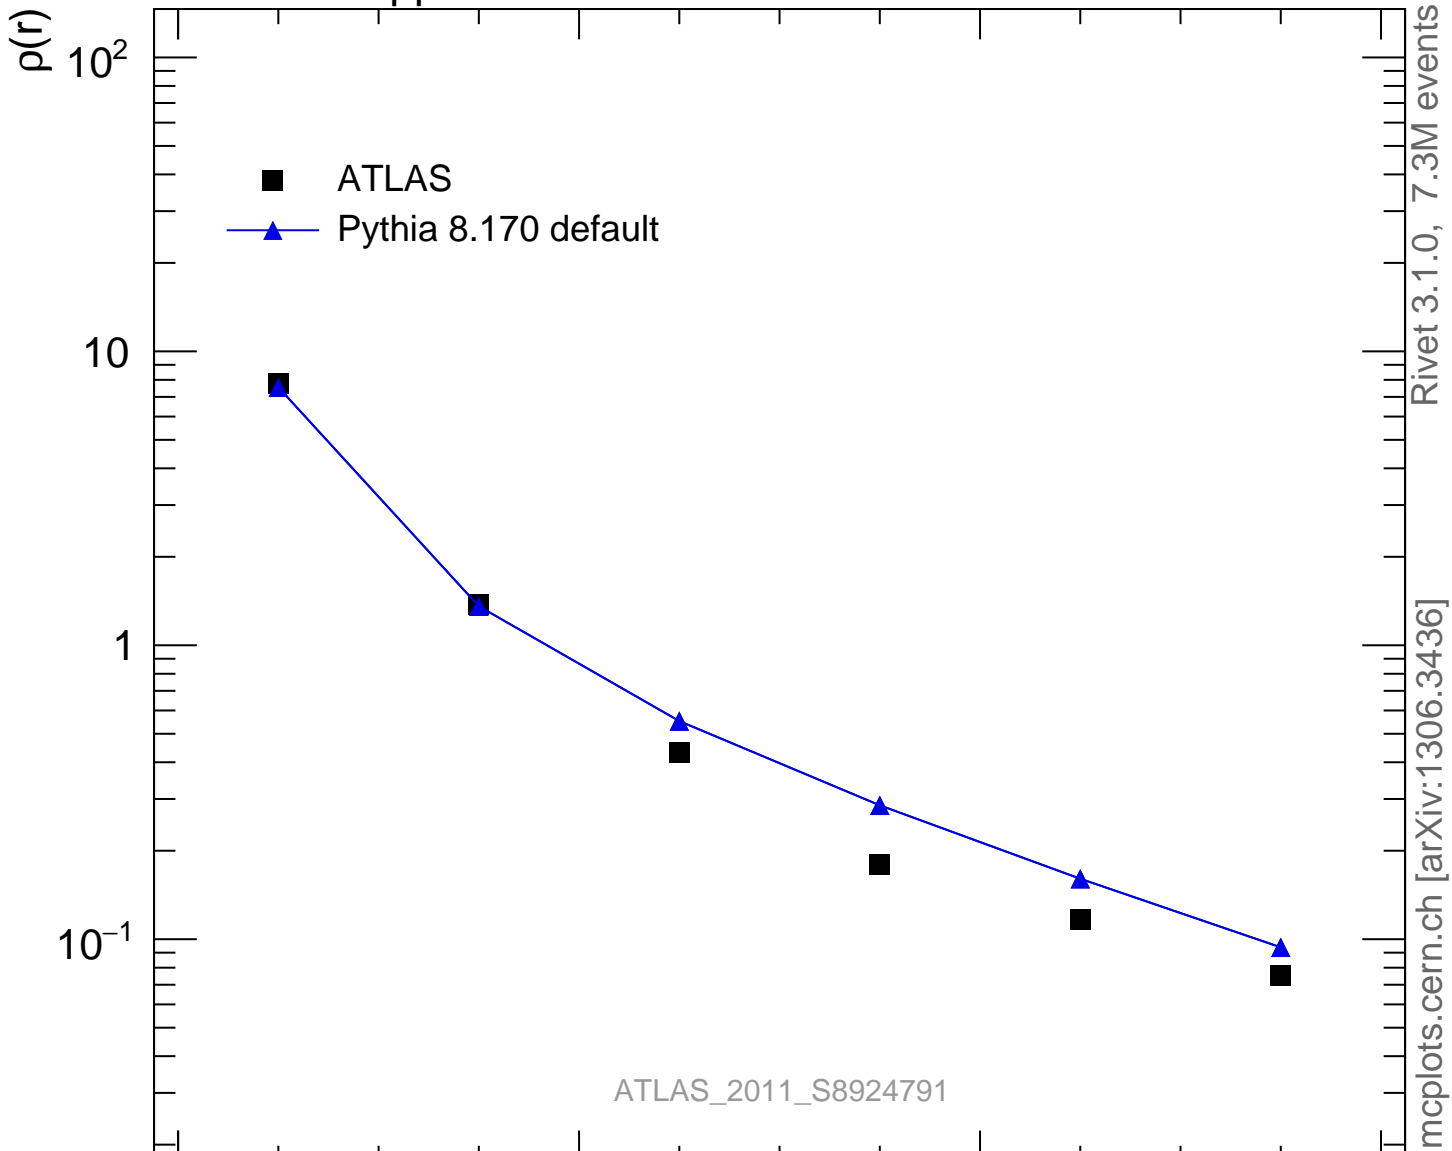

7000 GeV pp

Jets

ATLAS\_2011\_S8924791

Rivet 3.1.0, 7.3M events  
mcplots.cern.ch [arXiv:1306.3436]