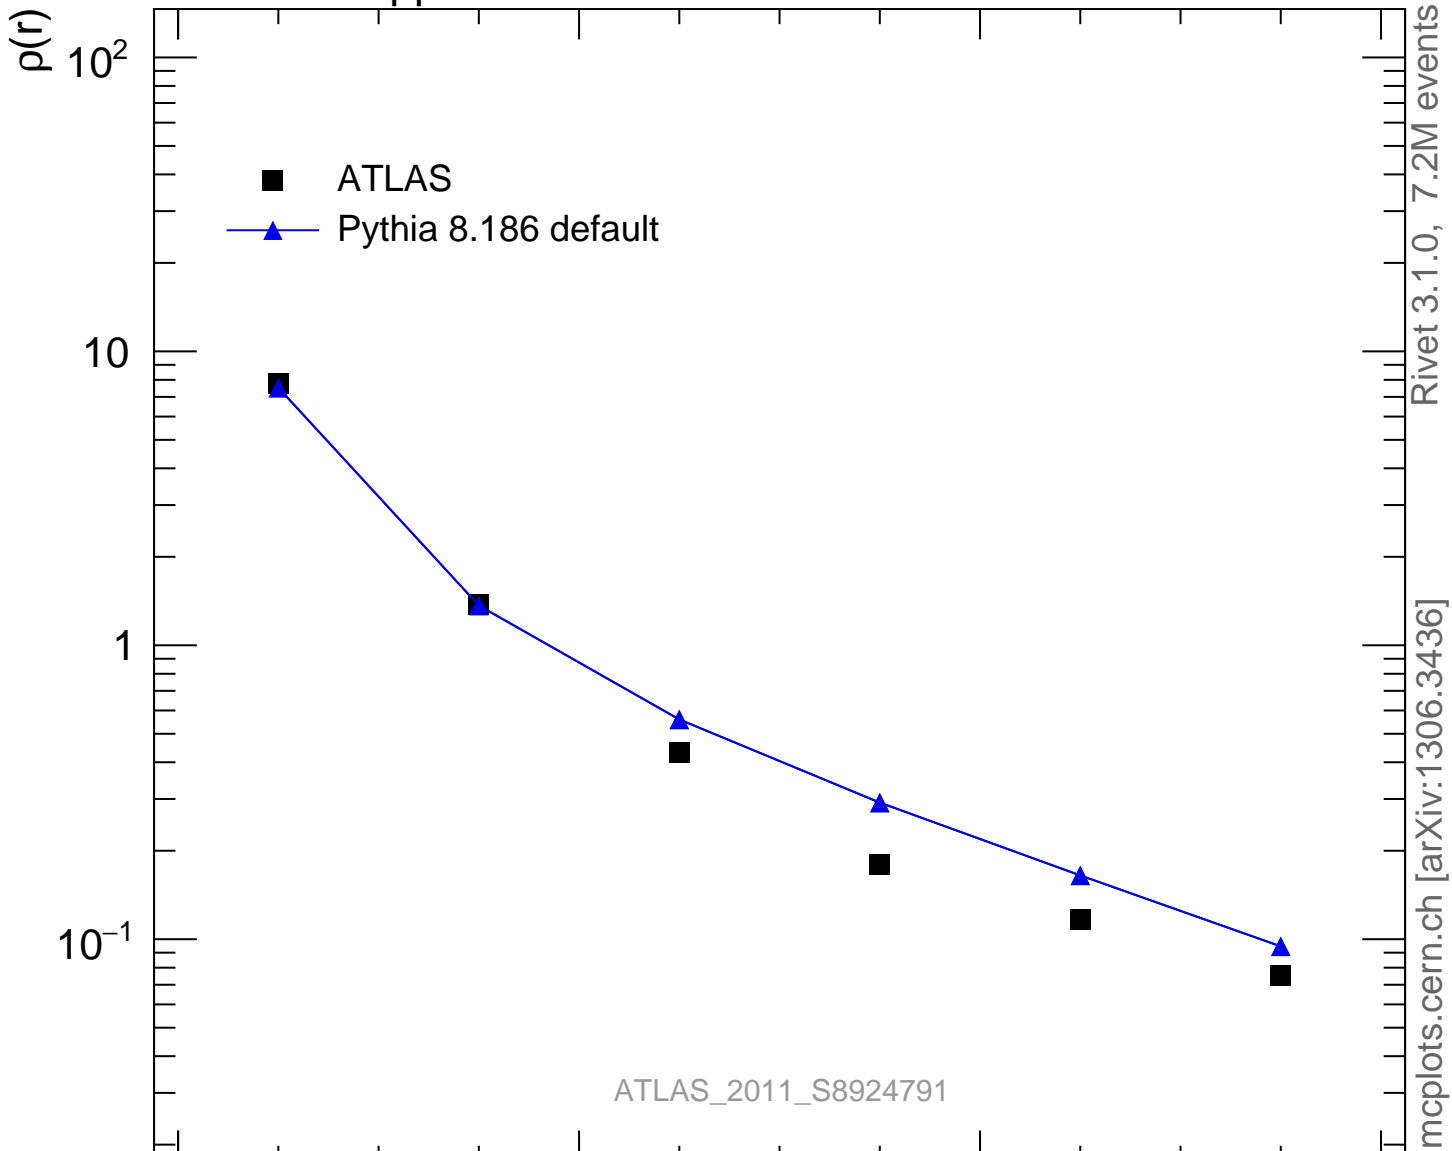

7000 GeV pp

Jets

ATLAS_2011_S8924791

Rivet 3.1.0, 7.2M events
mcplots.cern.ch [arXiv:1306.3436]