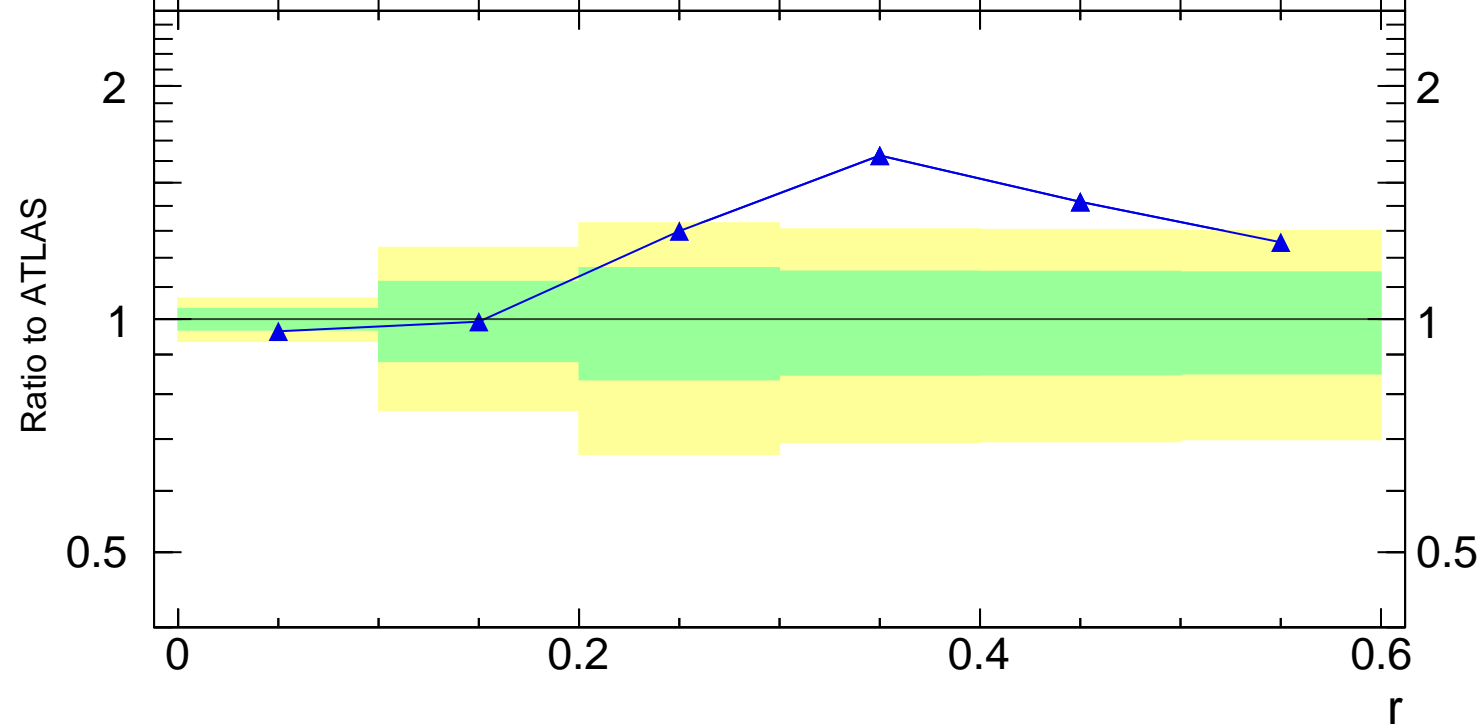

7000 GeV pp

Jets

ATLAS_2011_S8924791

Rivet 3.1.0, 7.2M events
mcplots.cern.ch [arXiv:1306.3436]