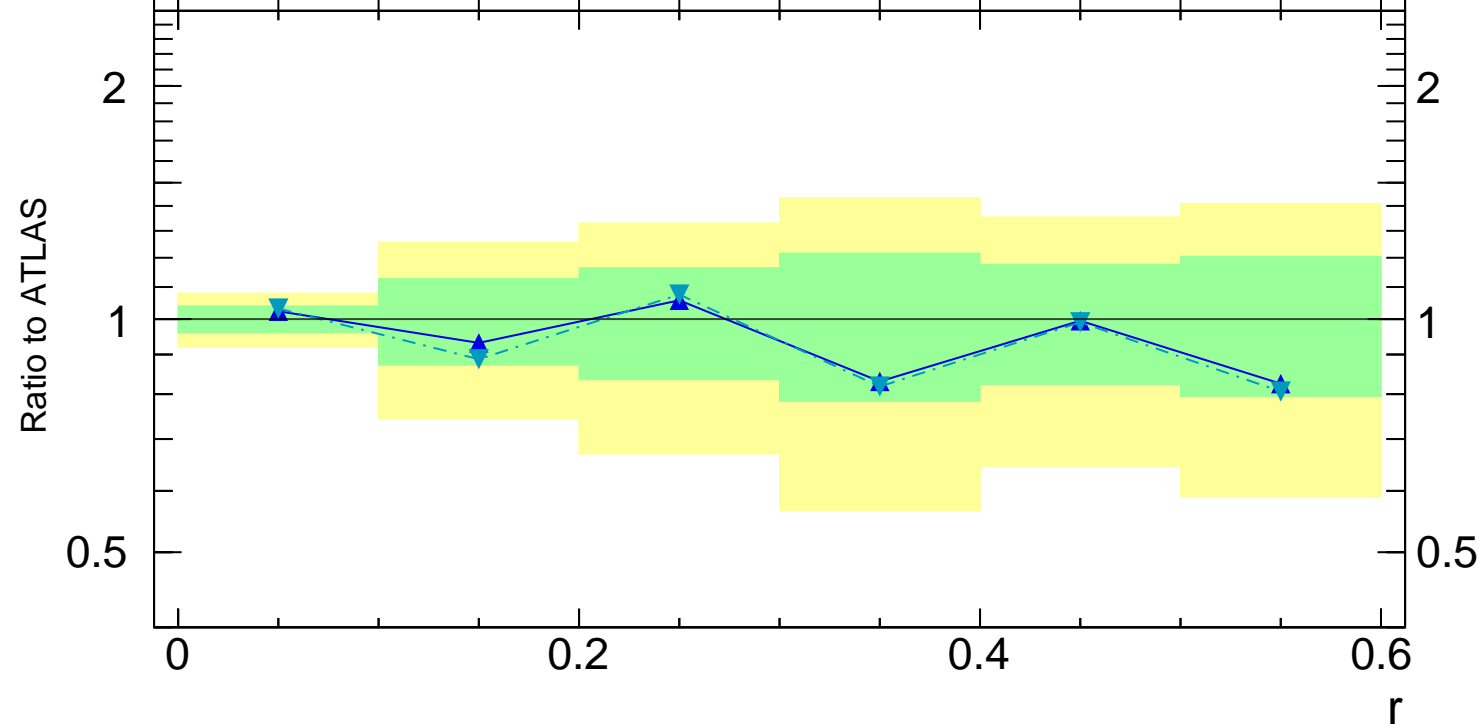

7000 GeV pp

Jets

Rivet 3.1.0,  $\geq 7.1$ M events  
mcplots.cern.ch [arXiv:1306.3436]