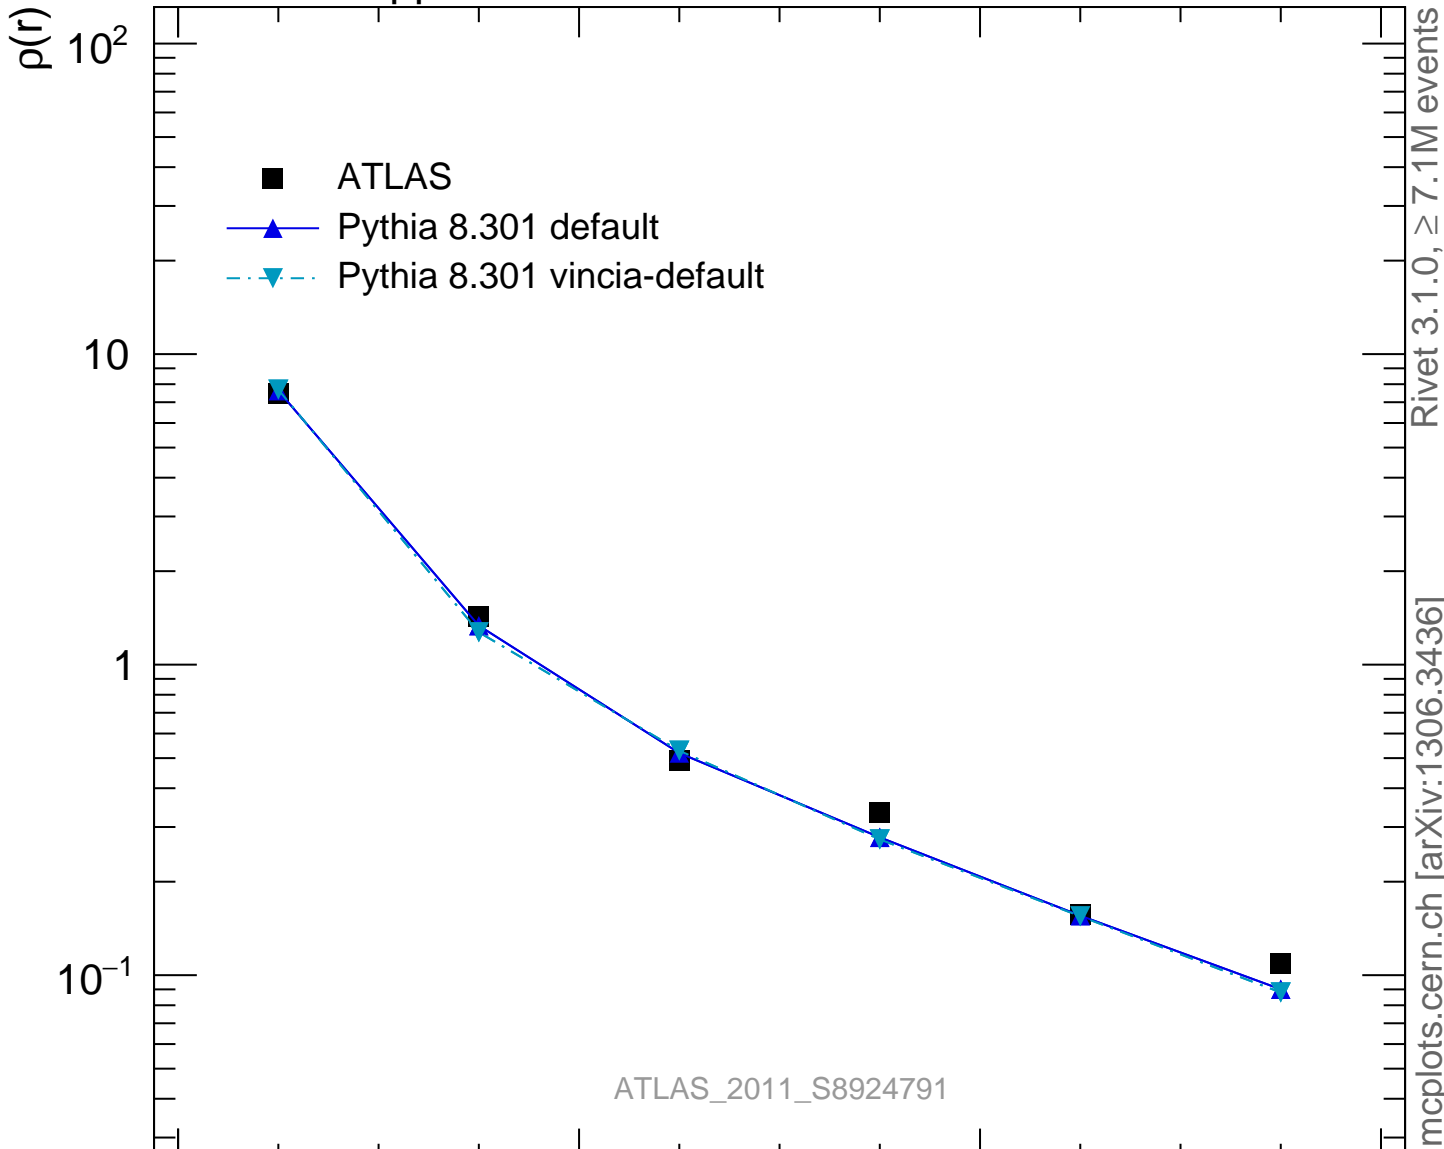

7000 GeV pp

Jets

Rivet 3.1.0,  $\geq 7.1$ M events  
mcplots.cern.ch [arXiv:1306.3436]