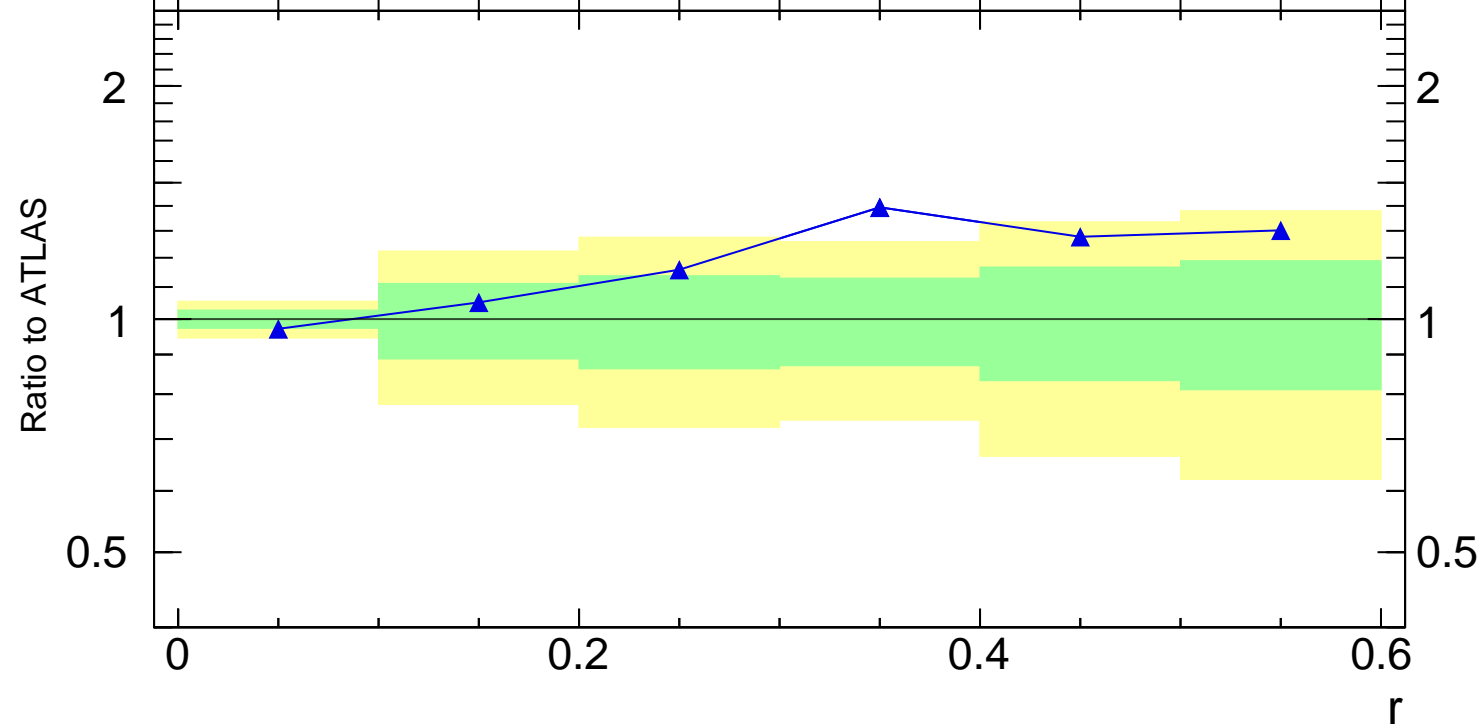

7000 GeV pp

Jets

ATLAS\_2011\_S8924791

Rivet 3.1.0, 7.2M events  
mcplots.cern.ch [arXiv:1306.3436]