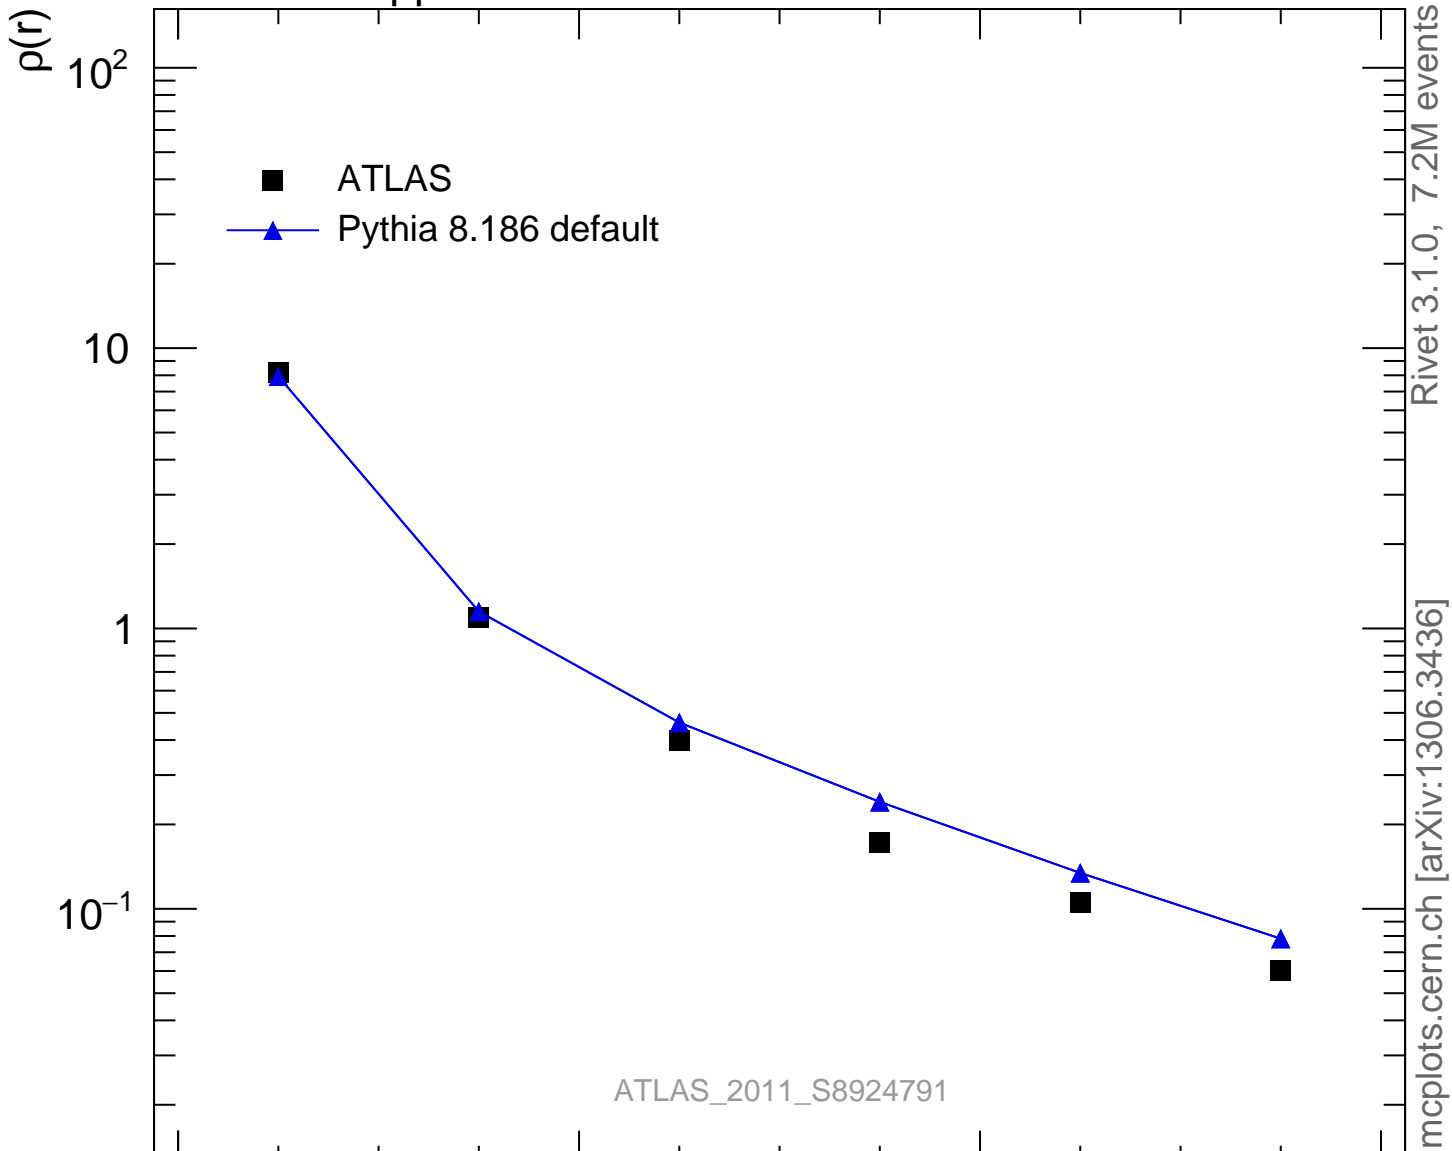

7000 GeV pp

Jets

ATLAS\_2011\_S8924791

Rivet 3.1.0, 7.2M events  
mcplots.cern.ch [arXiv:1306.3436]