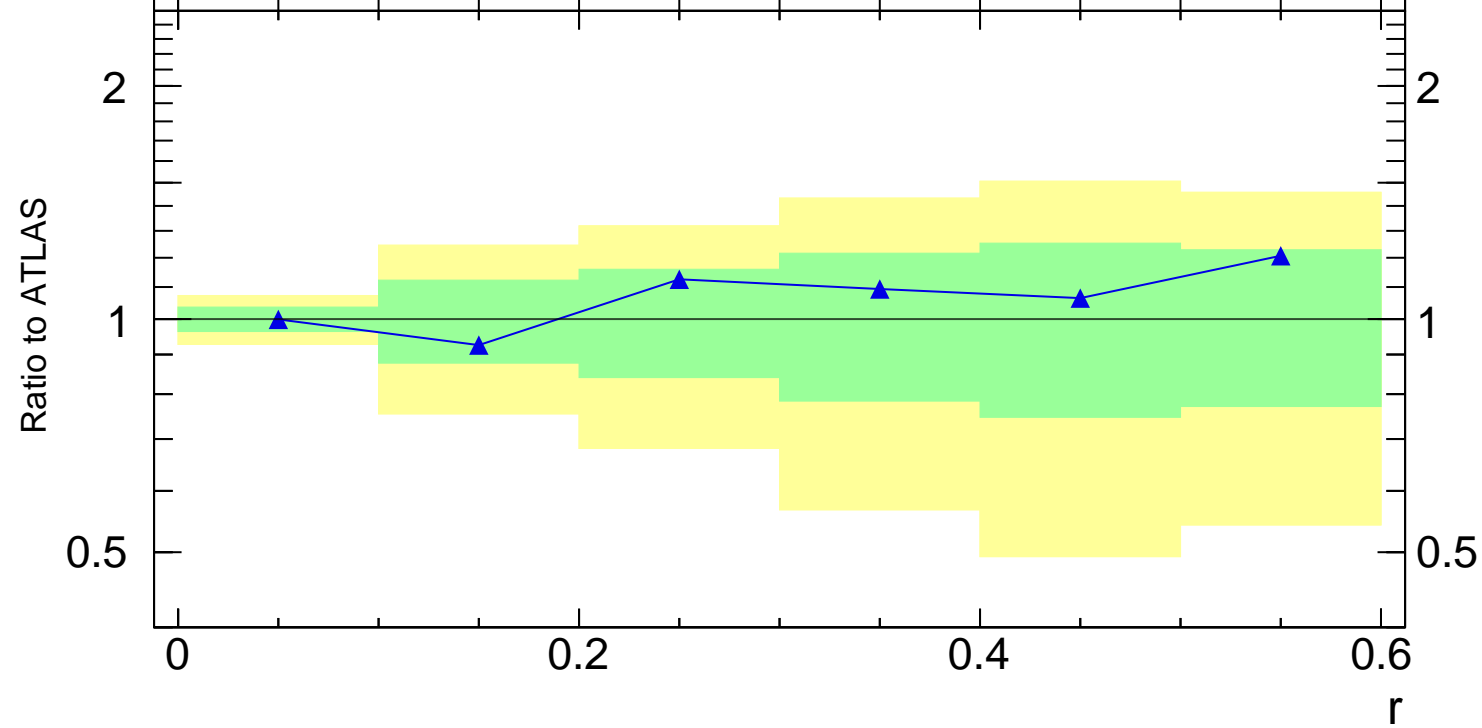

7000 GeV pp

Jets

ATLAS_2011_S8924791

Rivet 3.1.0, 7.3M events
mcplots.cern.ch [arXiv:1306.3436]