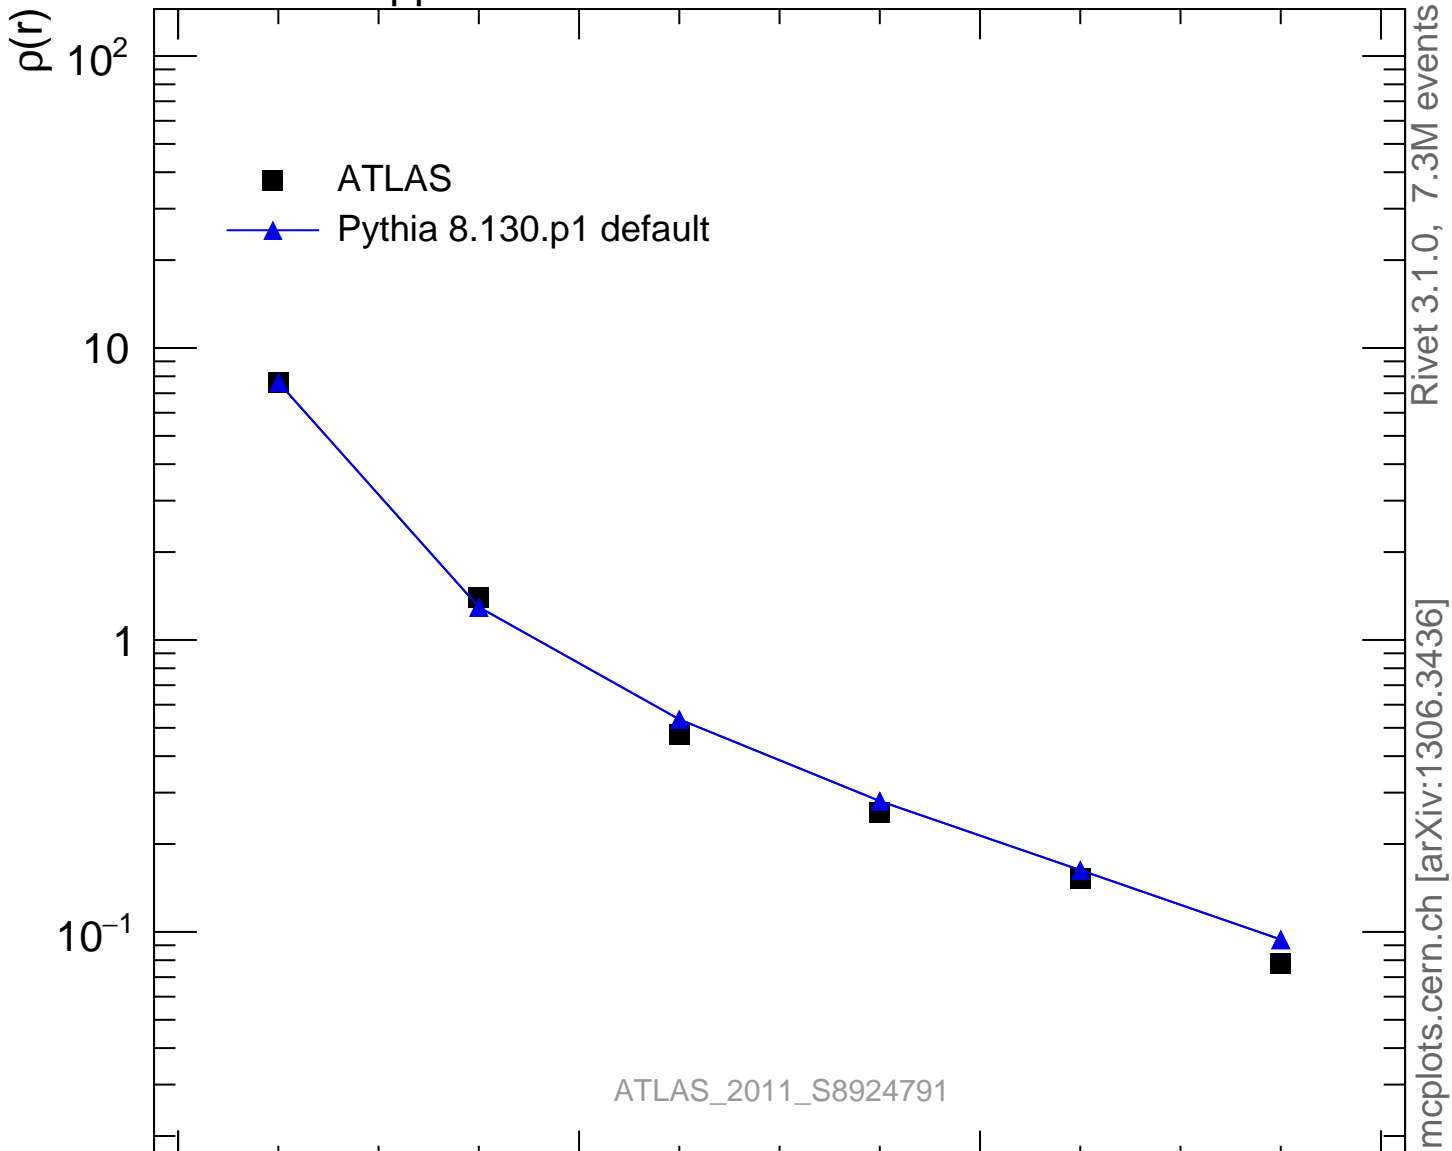

7000 GeV pp

Jets

ATLAS_2011_S8924791

Rivet 3.1.0, 7.3M events
mcplots.cern.ch [arXiv:1306.3436]