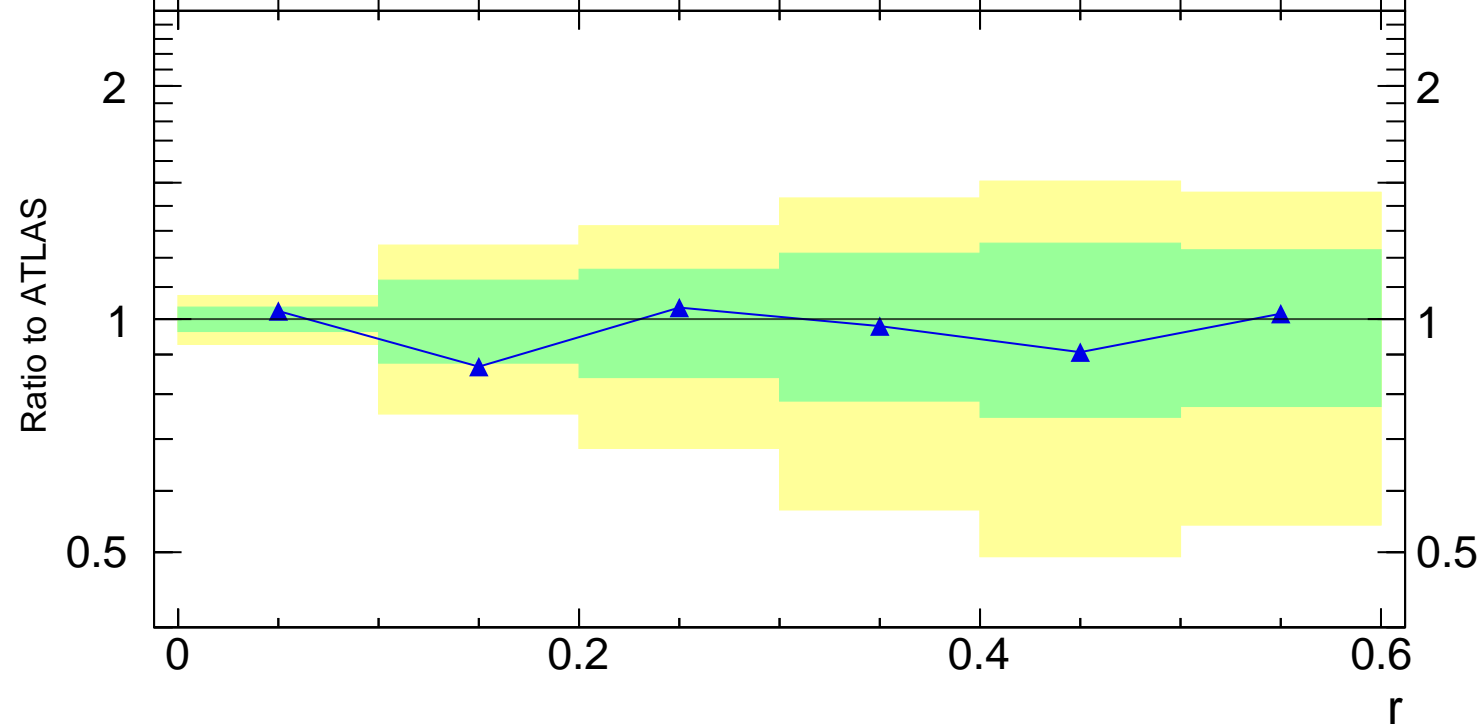

7000 GeV pp

Jets

ATLAS_2011_S8924791

Rivet 3.1.0, 6.9M events
mcplots.cern.ch [arXiv:1306.3436]