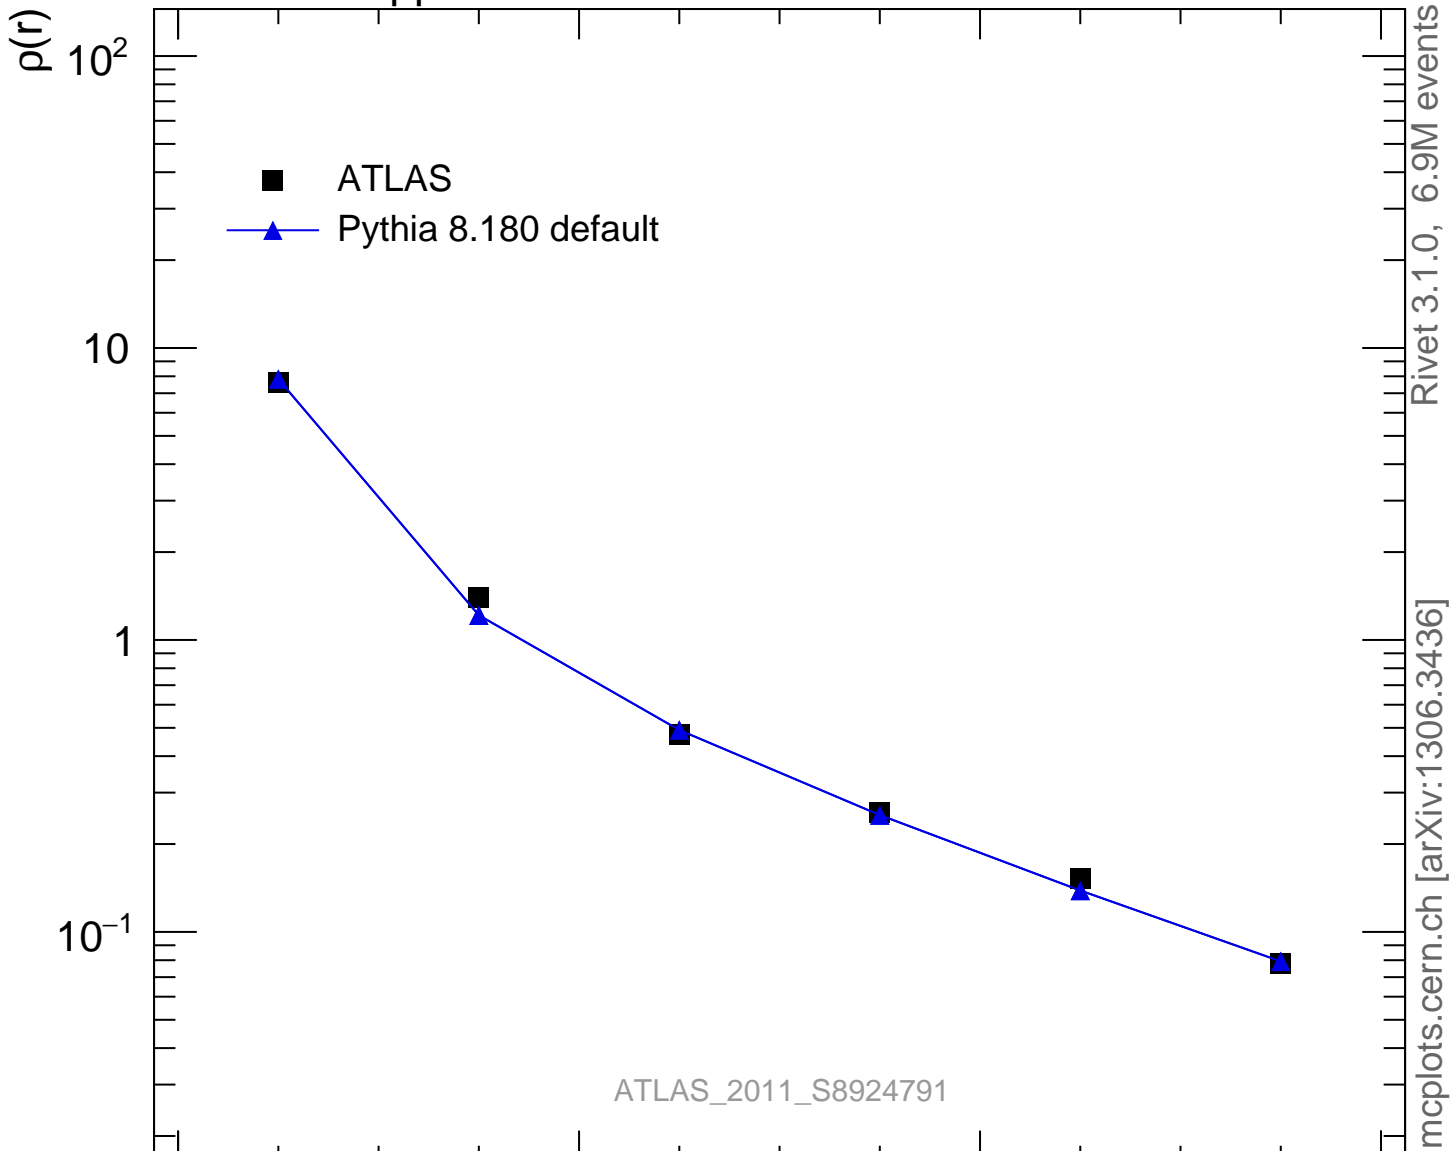

7000 GeV pp

Jets

ATLAS_2011_S8924791

Rivet 3.1.0, 6.9M events
mcplots.cern.ch [arXiv:1306.3436]