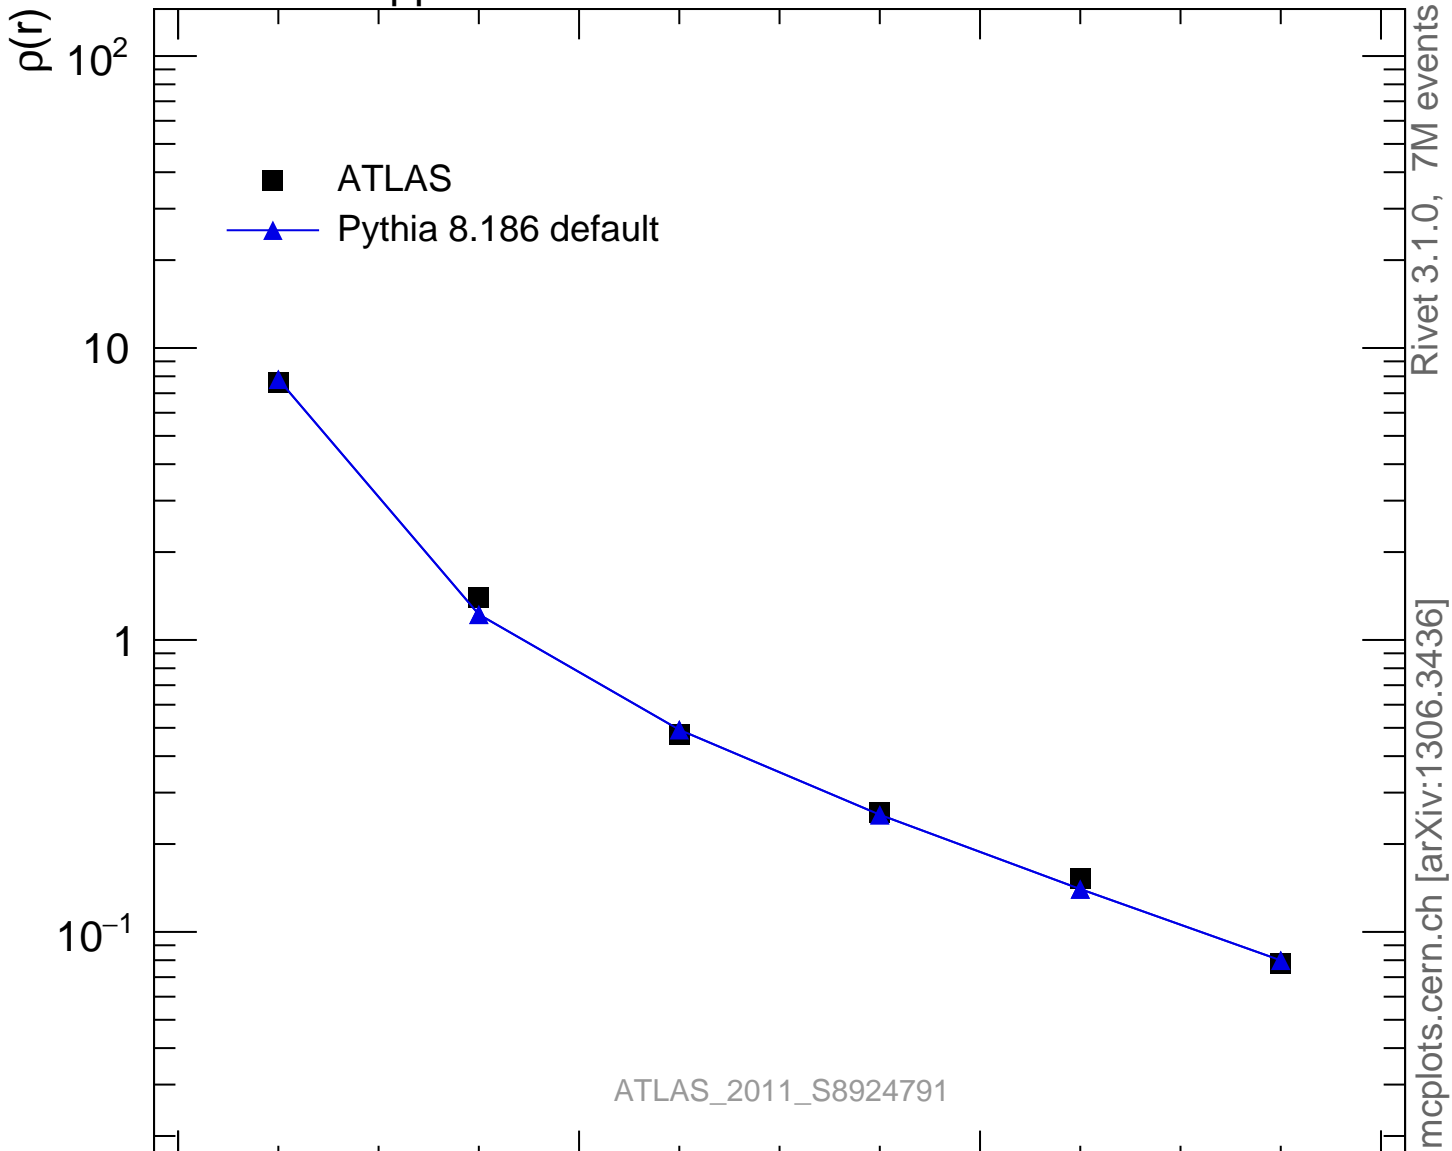

7000 GeV pp

Jets

ATLAS\_2011\_S8924791

Rivet 3.1.0, 7M events  
mcplots.cern.ch [arXiv:1306.3436]