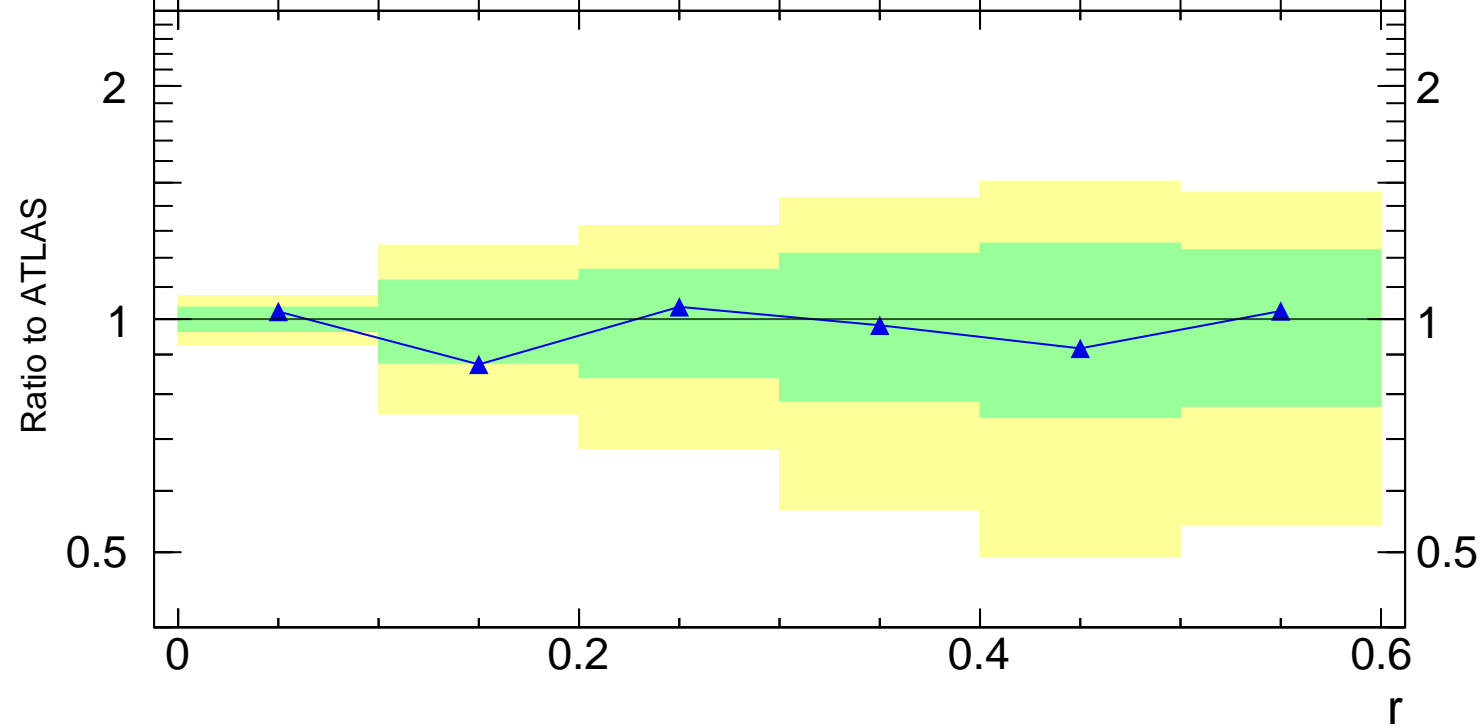

7000 GeV pp

Jets

ATLAS\_2011\_S8924791

Rivet 3.1.0, 7M events  
mcplots.cern.ch [arXiv:1306.3436]