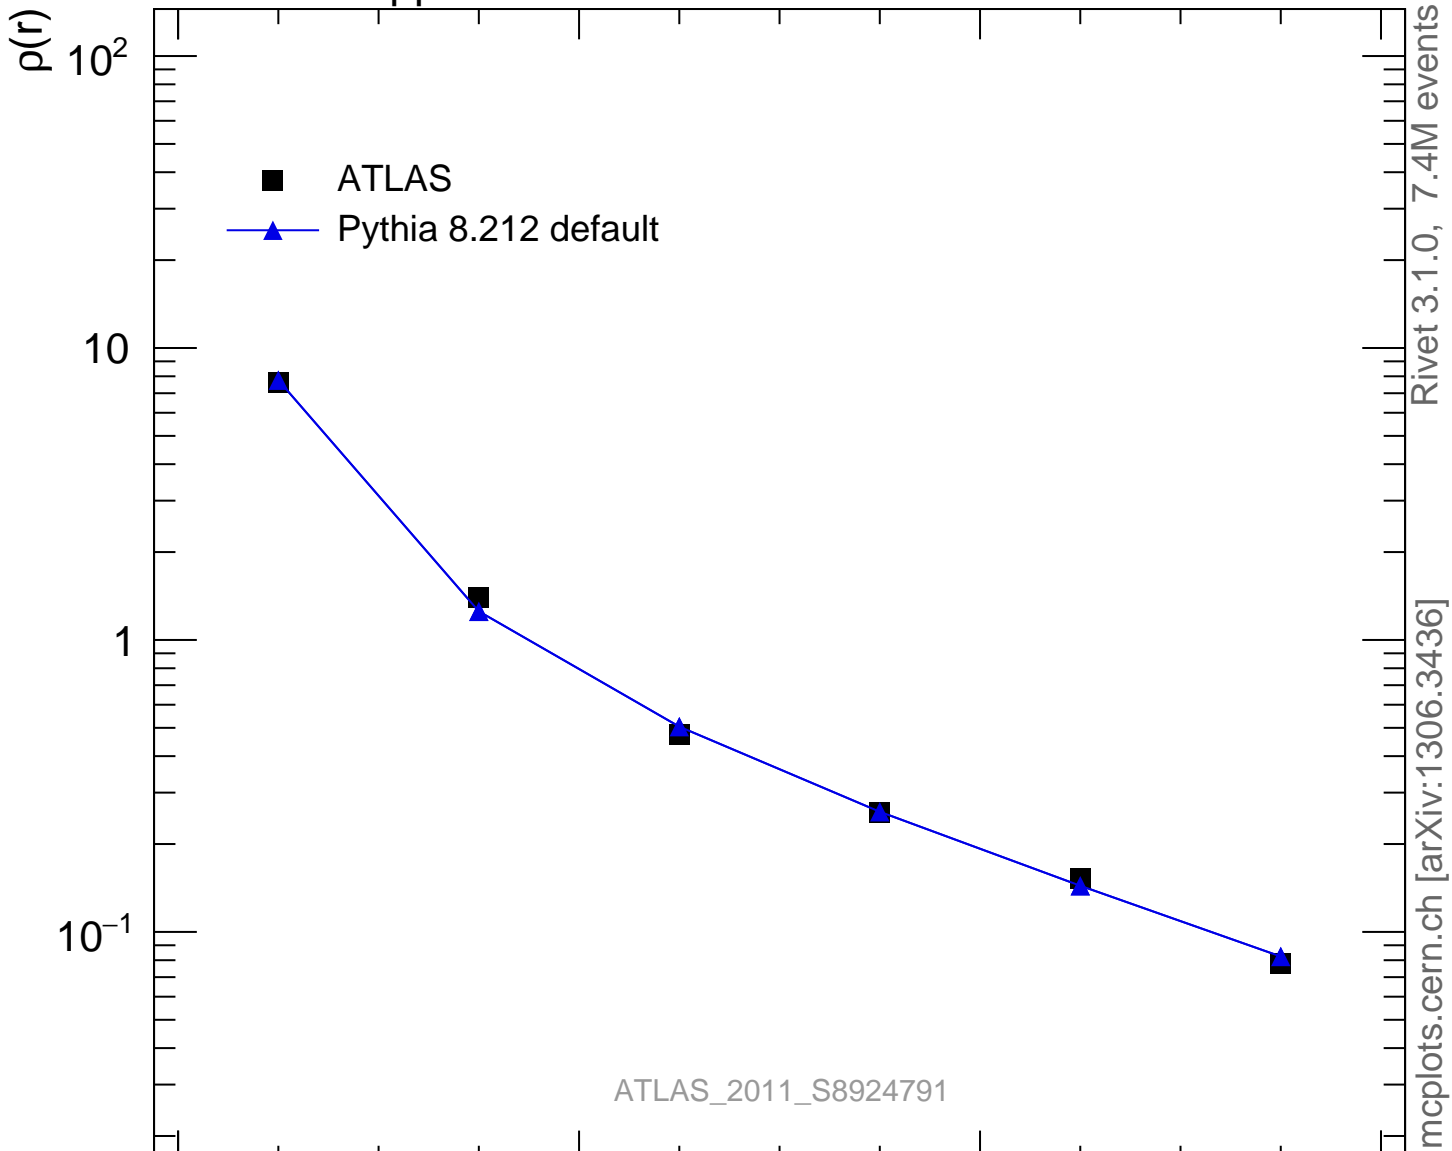

7000 GeV pp

Jets

ATLAS_2011_S8924791

Rivet 3.1.0, 7.4M events
mcplots.cern.ch [arXiv:1306.3436]