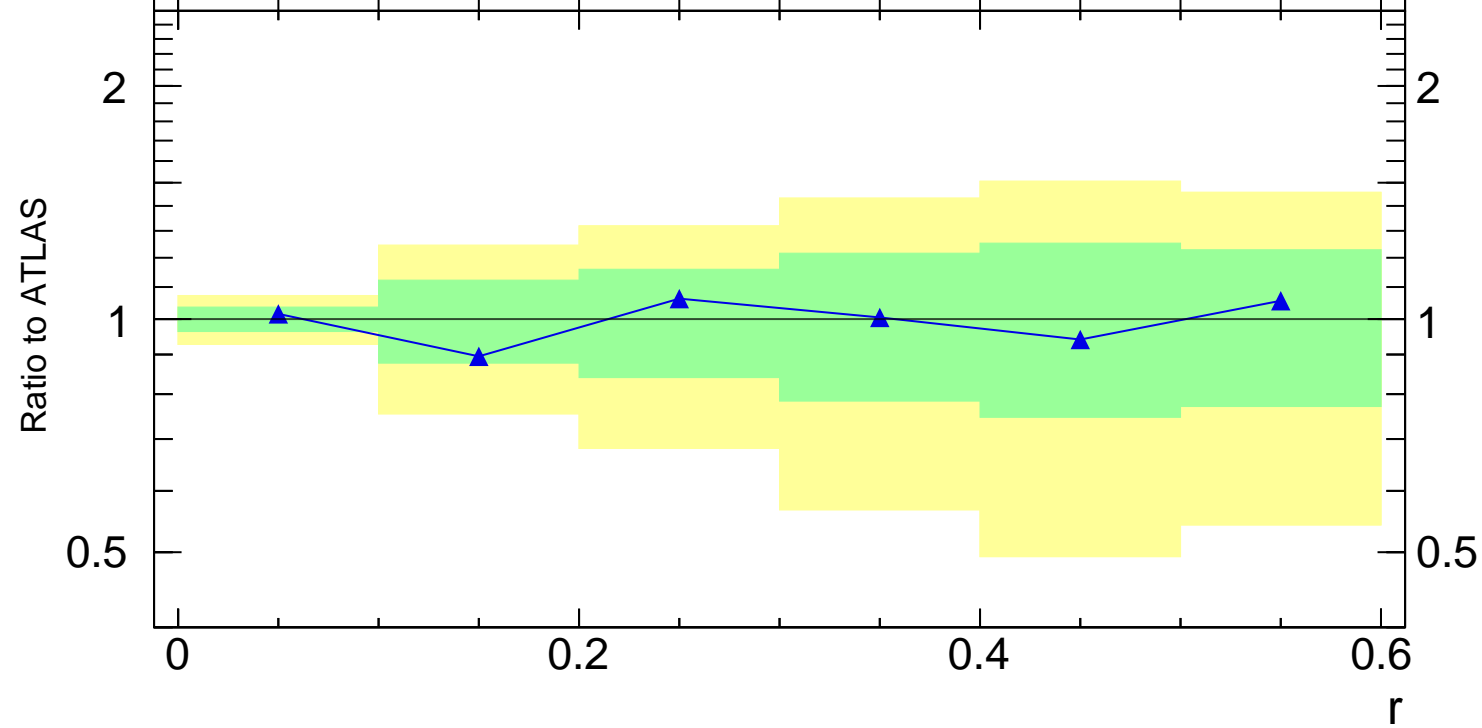

7000 GeV pp

Jets

ATLAS_2011_S8924791

Rivet 3.1.0, 7.4M events
mcplots.cern.ch [arXiv:1306.3436]