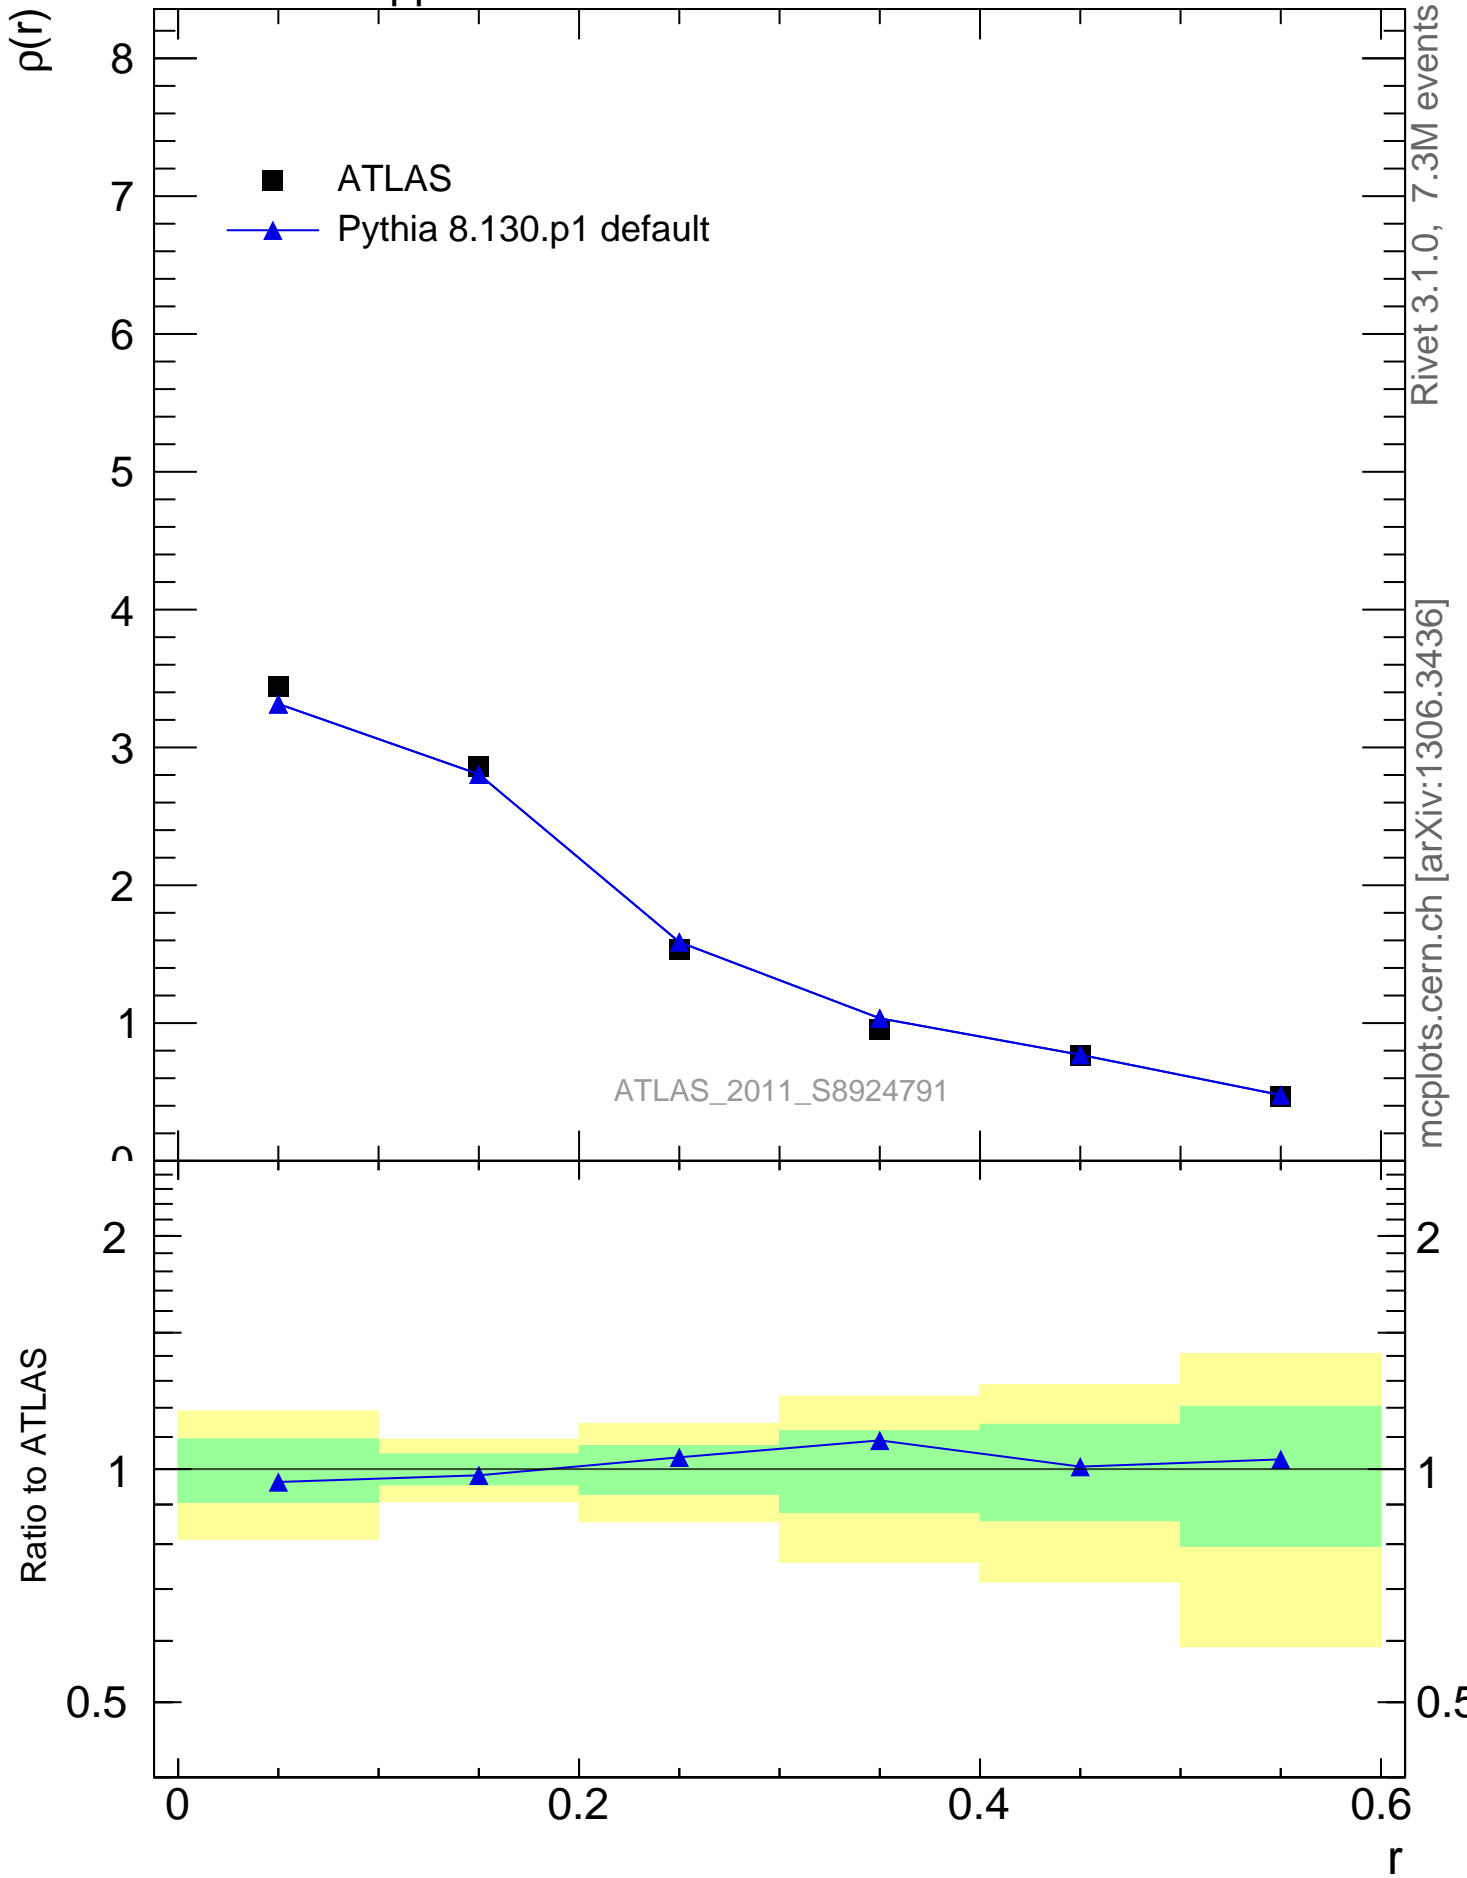

7000 GeV pp

Jets

Rivet 3.1.0, 7.3M events
mcplots.cern.ch [arXiv:1306.3436]

ATLAS_2011_S8924791