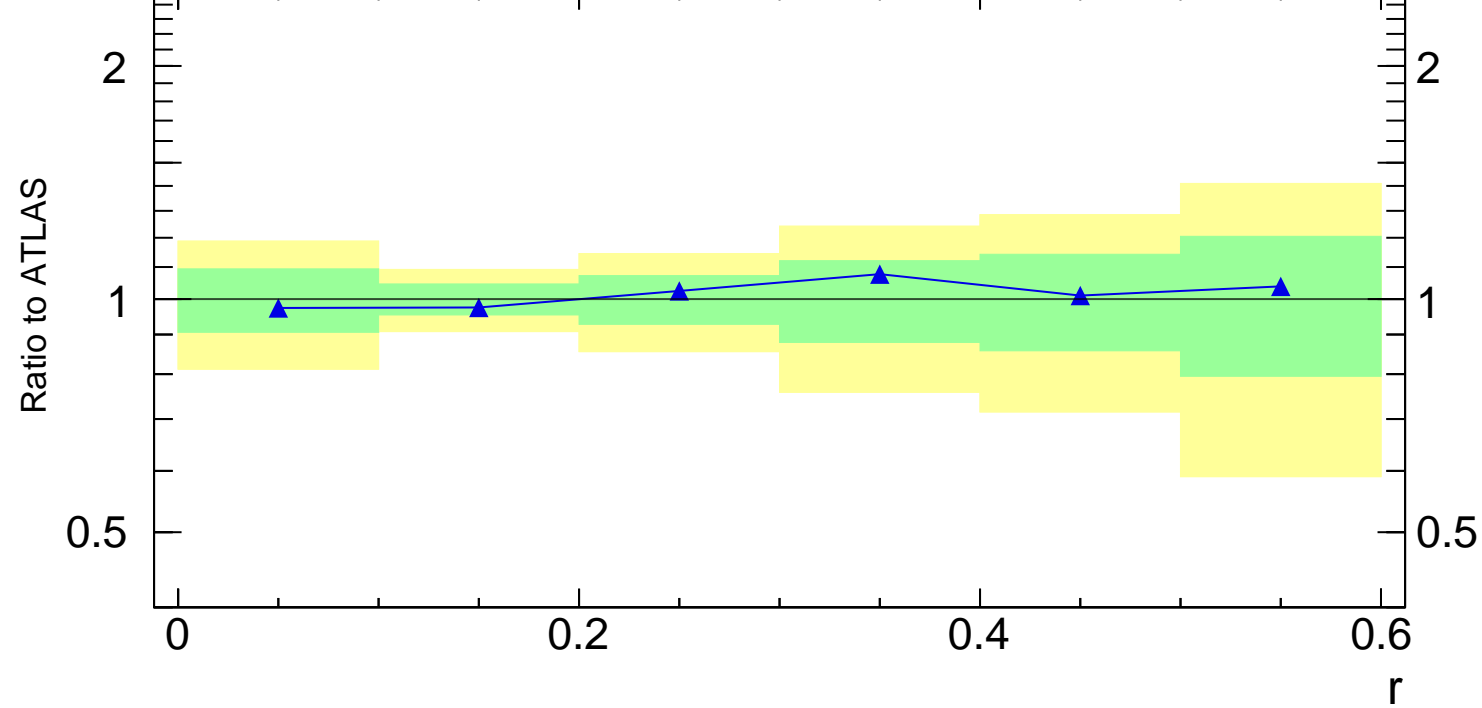

7000 GeV pp

Jets

ATLAS\_2011\_S8924791

Rivet 3.1.0, 6.5M events  
mcplots.cern.ch [arXiv:1306.3436]