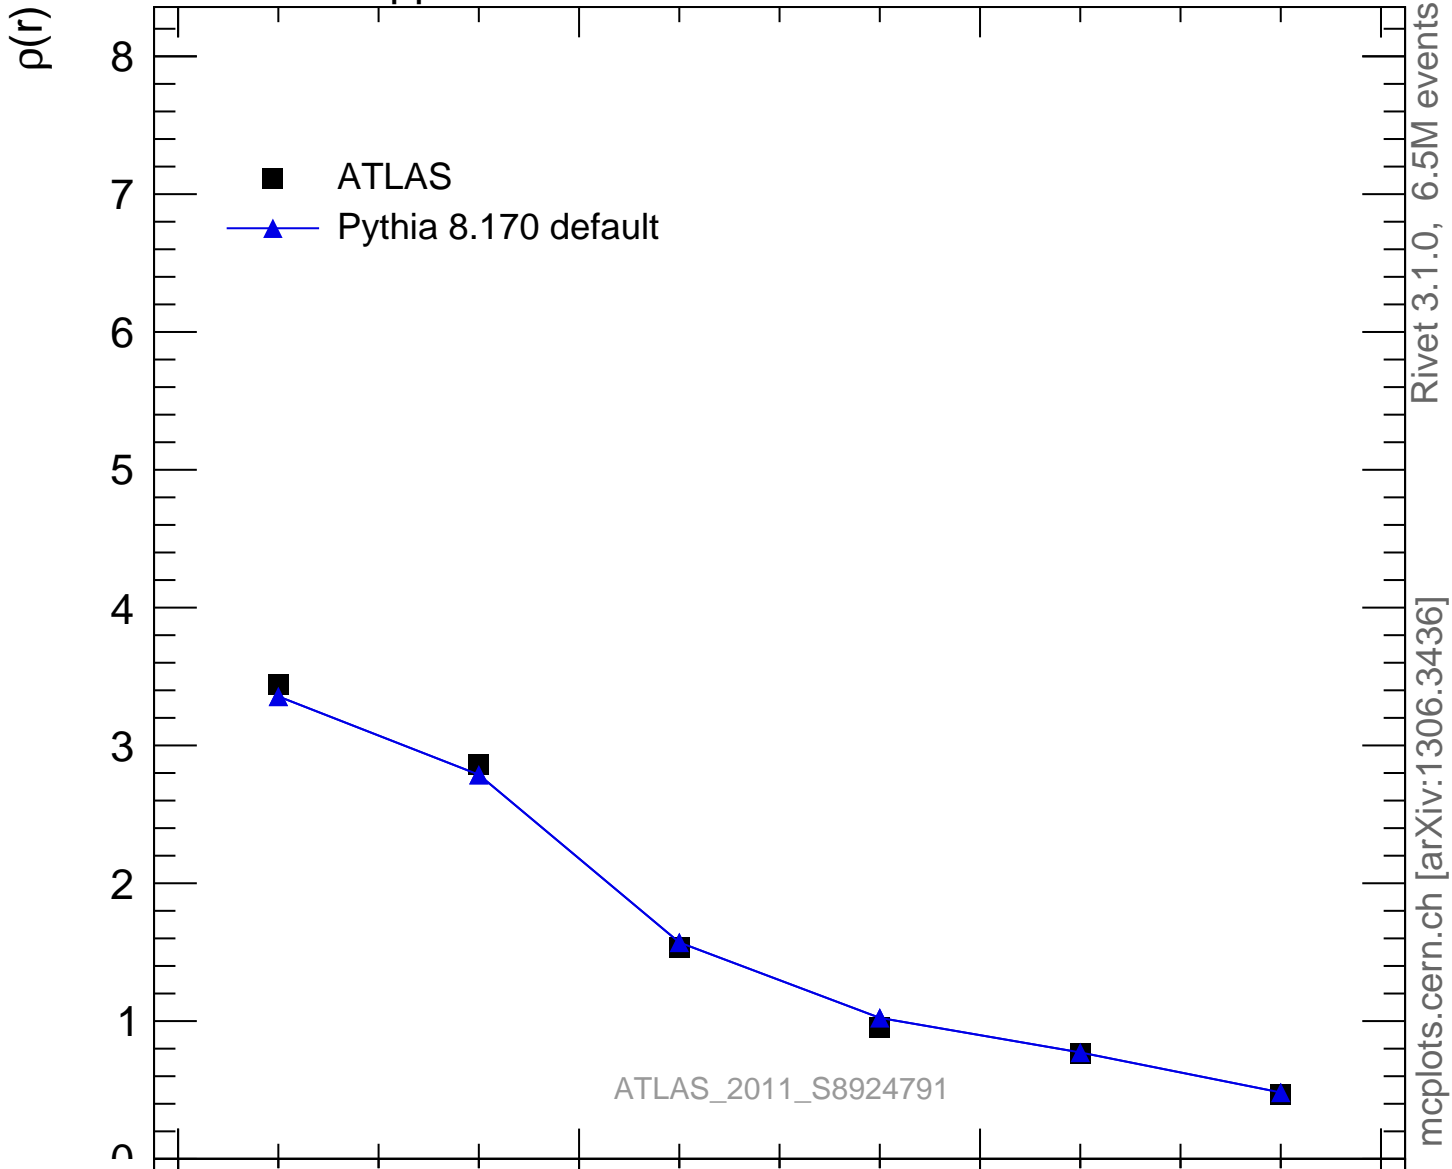

7000 GeV pp

Jets

ATLAS\_2011\_S8924791

Rivet 3.1.0, 6.5M events  
mcplots.cern.ch [arXiv:1306.3436]