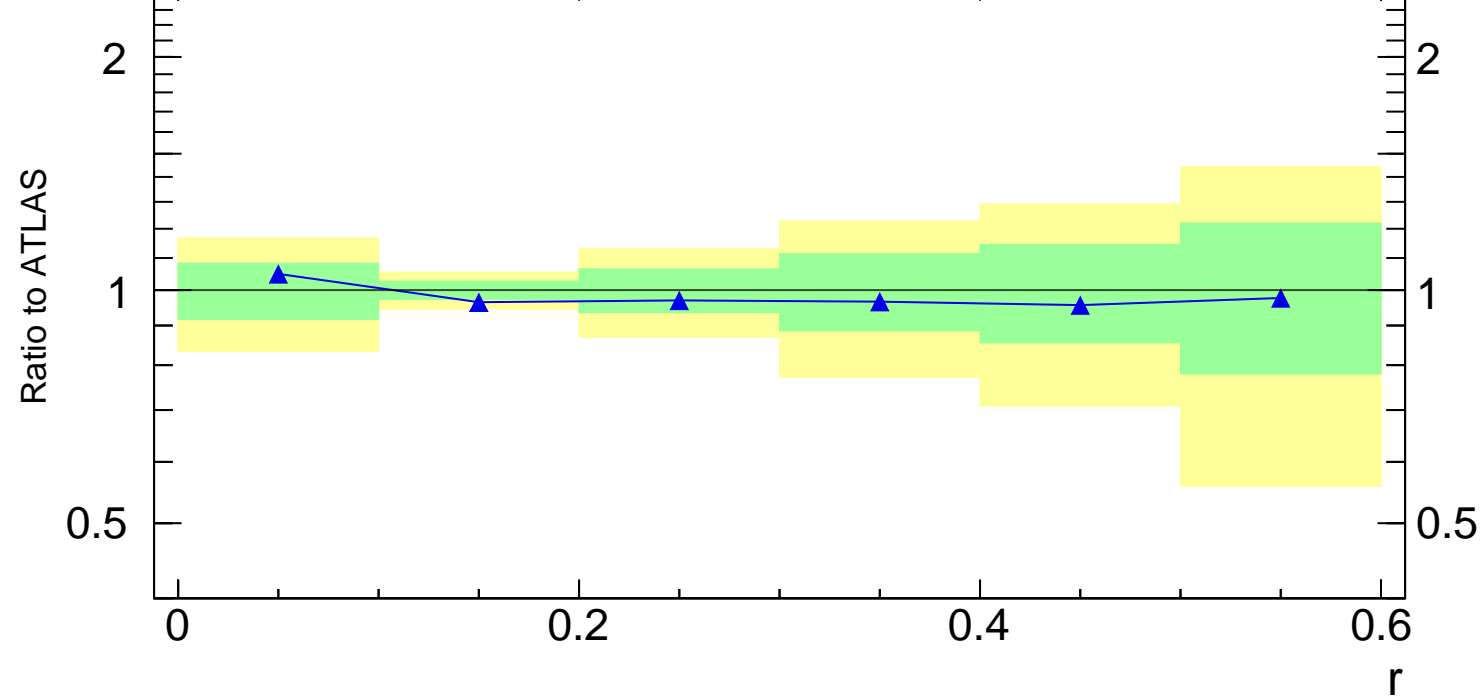

7000 GeV pp

Jets

ATLAS\_2011\_S8924791

Rivet 3.1.0, 6.5M events  
mcplots.cern.ch [arXiv:1306.3436]