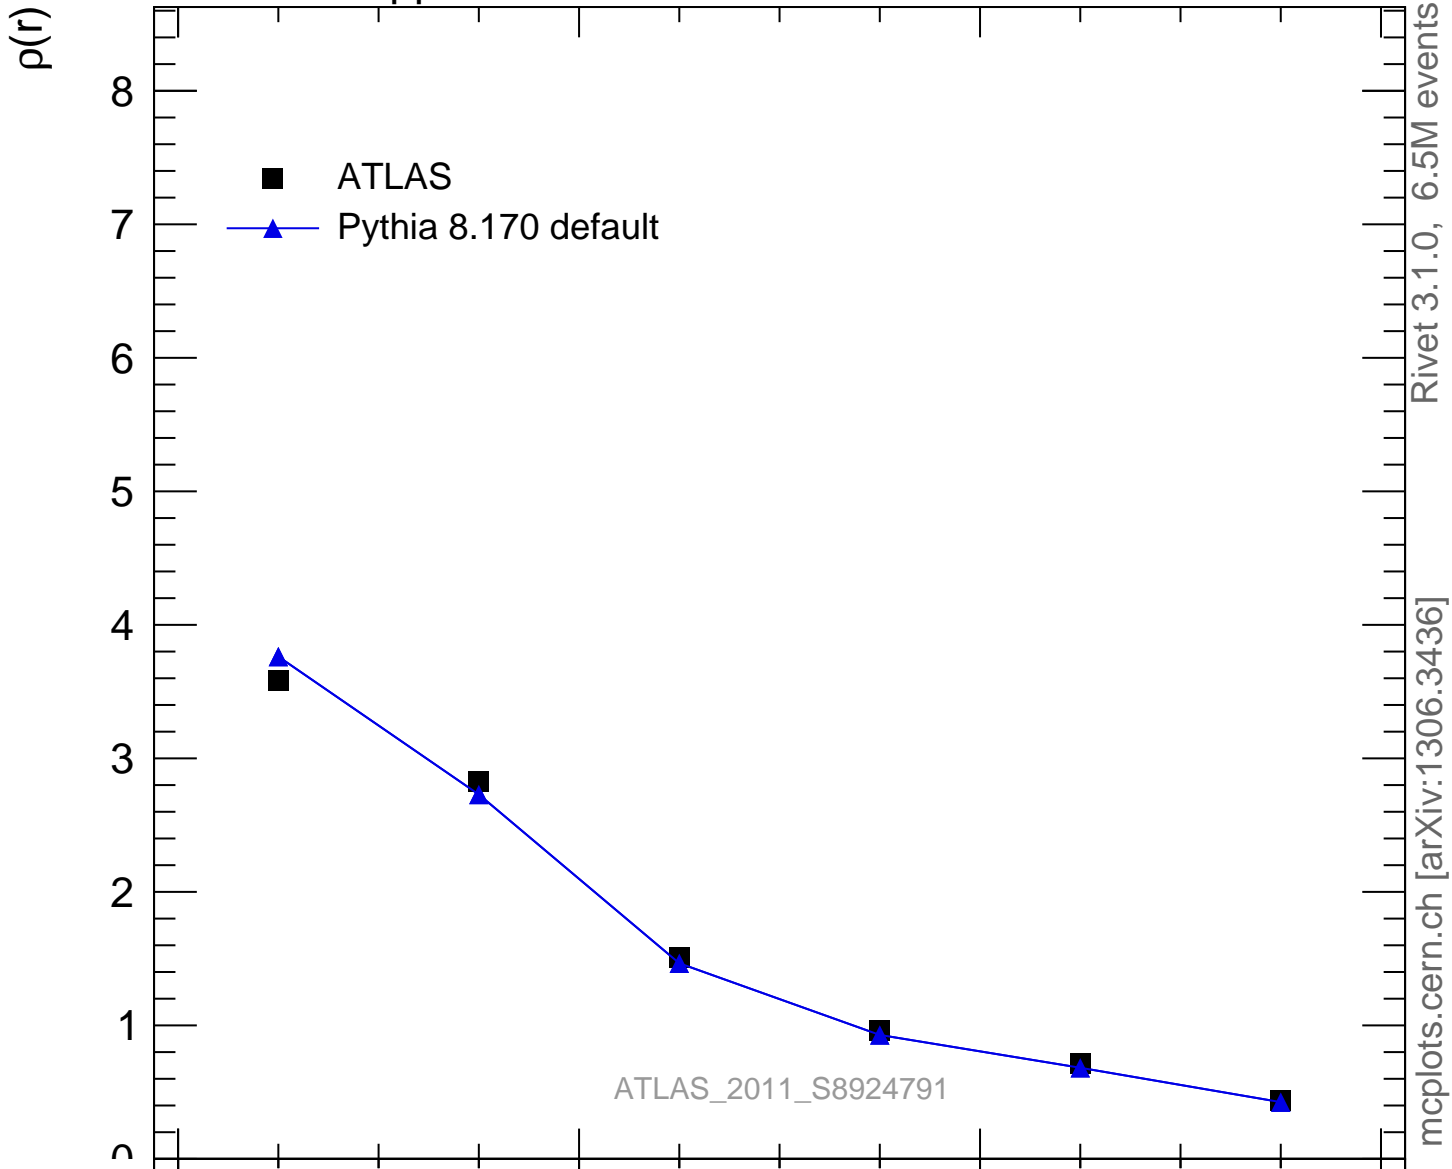

7000 GeV pp

Jets

ATLAS\_2011\_S8924791

Rivet 3.1.0, 6.5M events  
mcplots.cern.ch [arXiv:1306.3436]