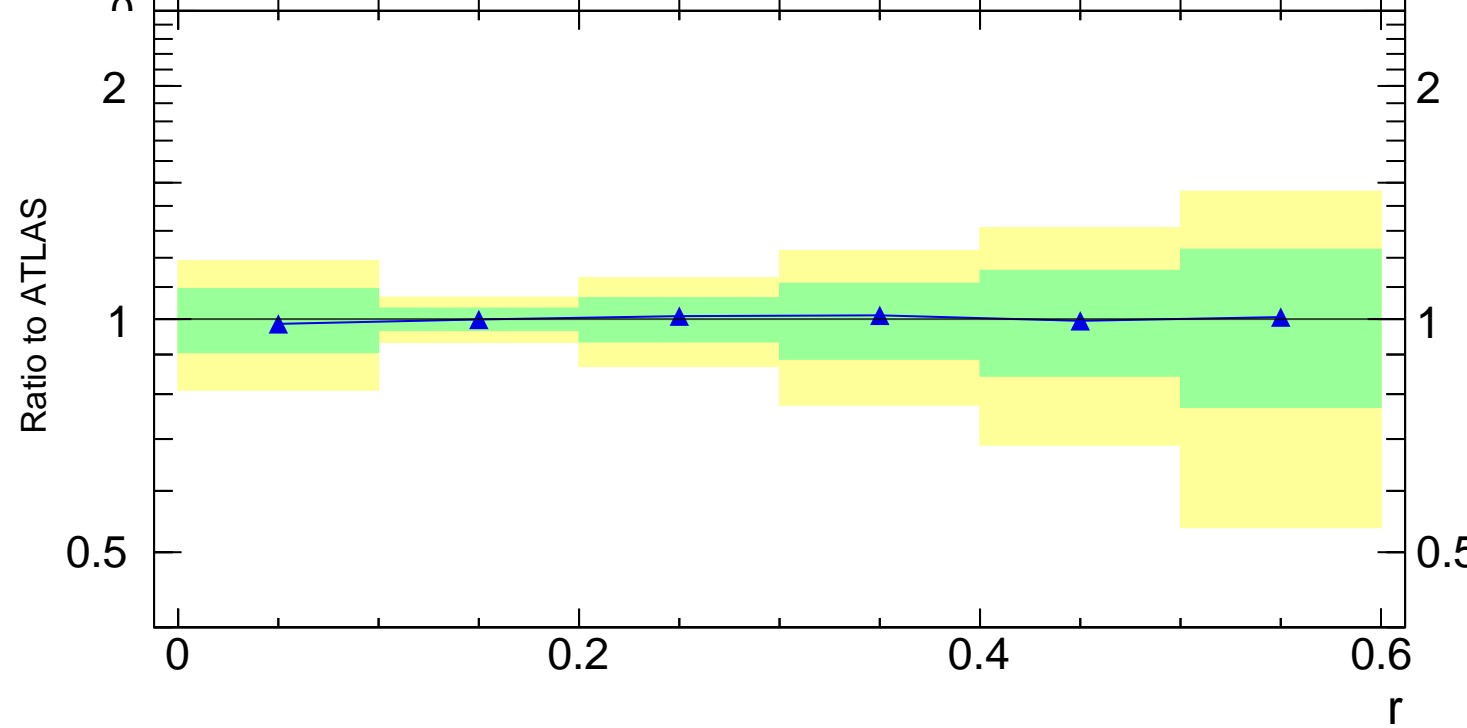

ATLAS_2011_S8924791

Rivet 3.1.0, 7.3M events
mcplots.cern.ch [arXiv:1306.3436]