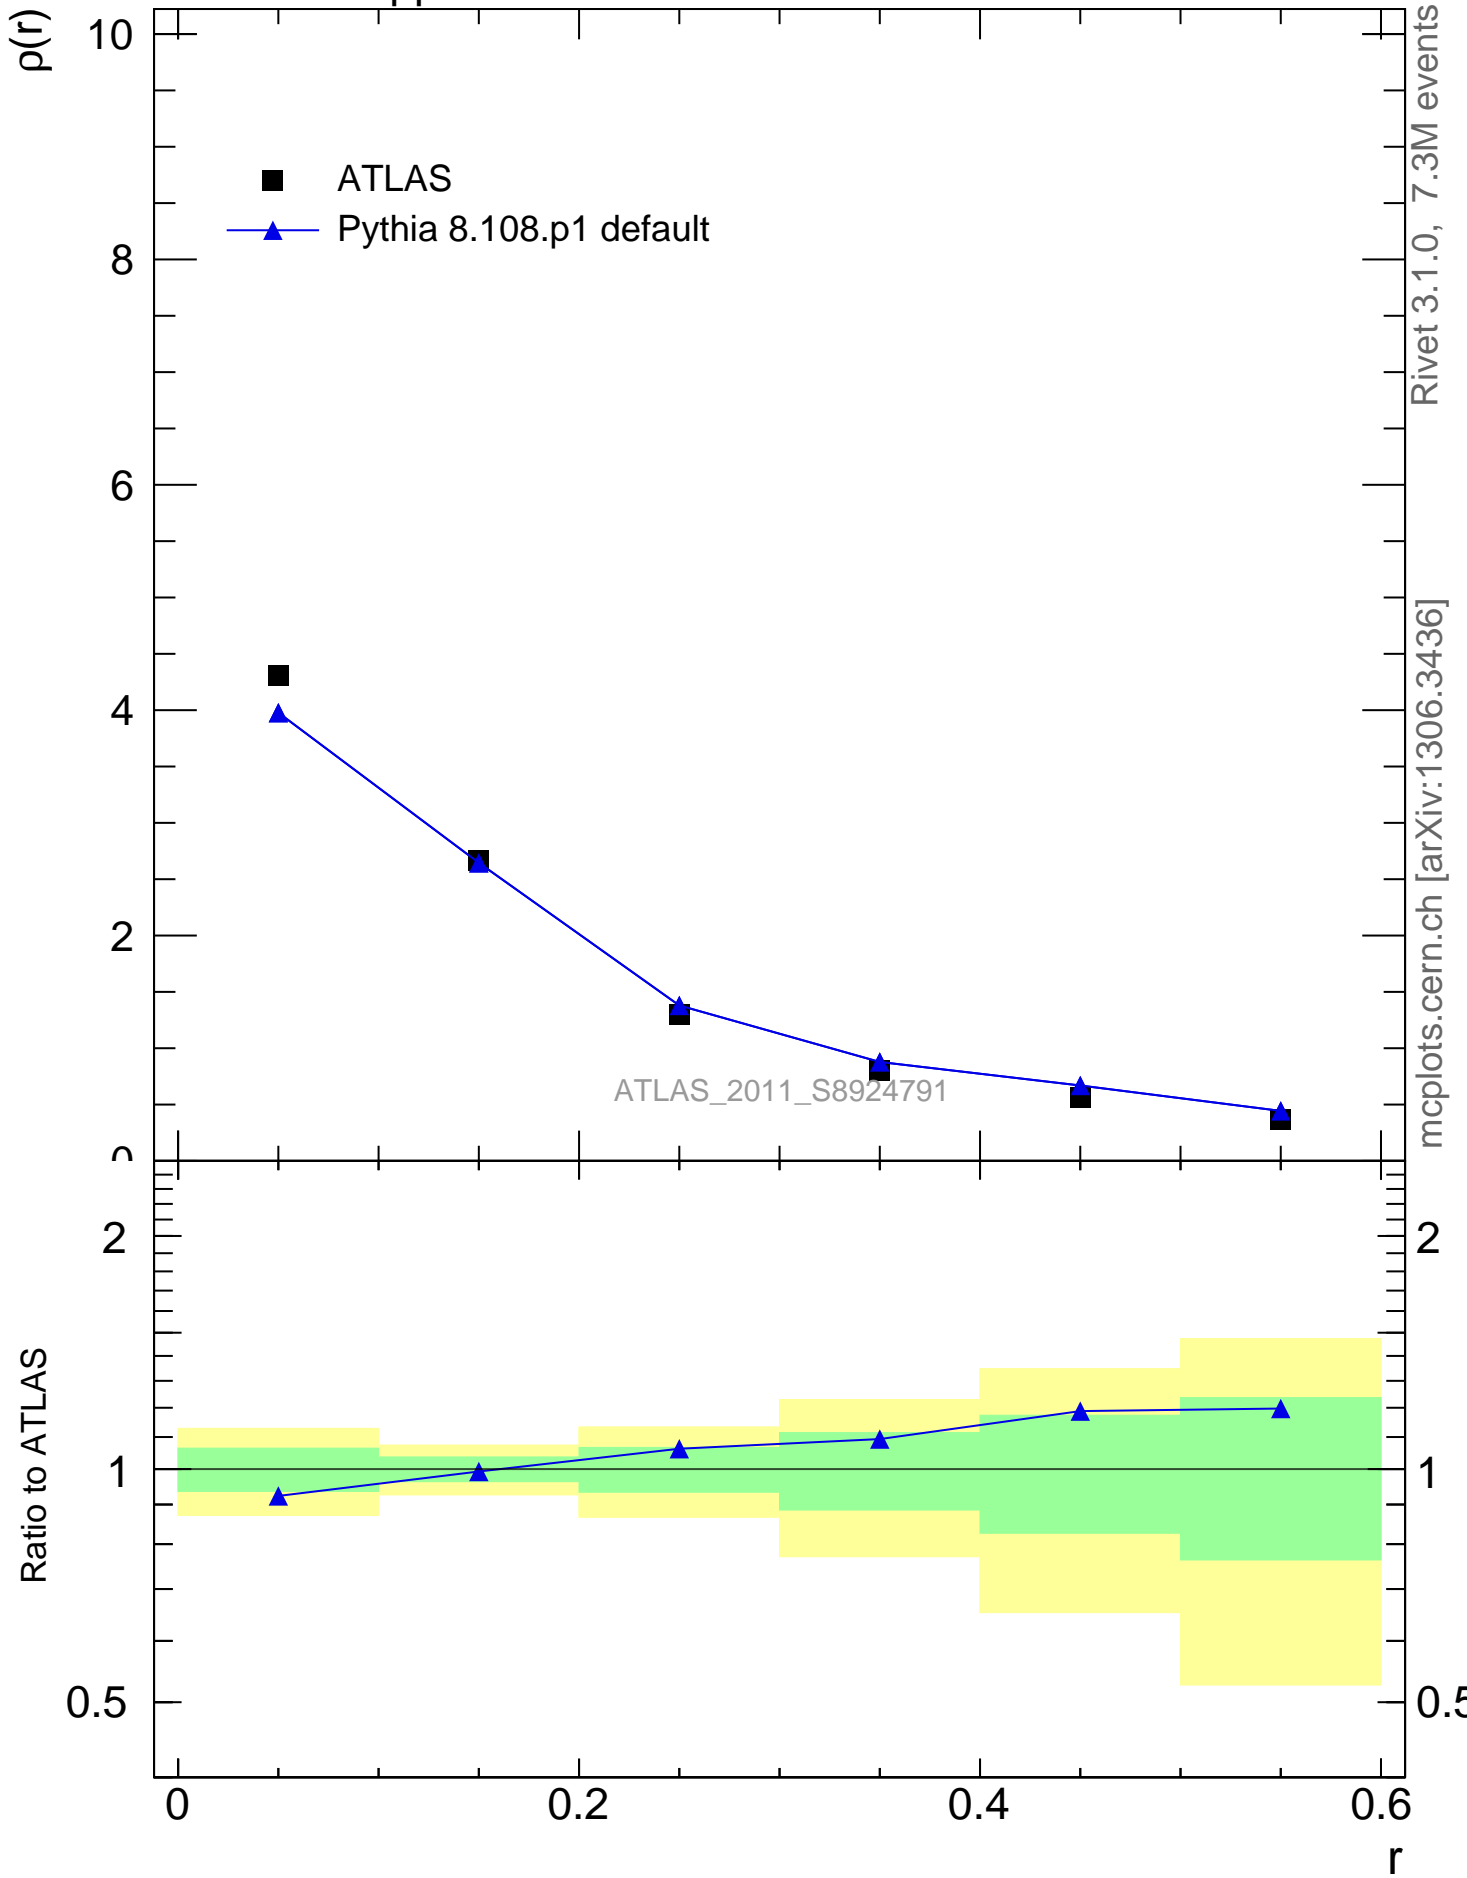

7000 GeV pp

Jets

Rivet 3.1.0, 7.3M events
mcplots.cern.ch [arXiv:1306.3436]

ATLAS_2011_S8924791