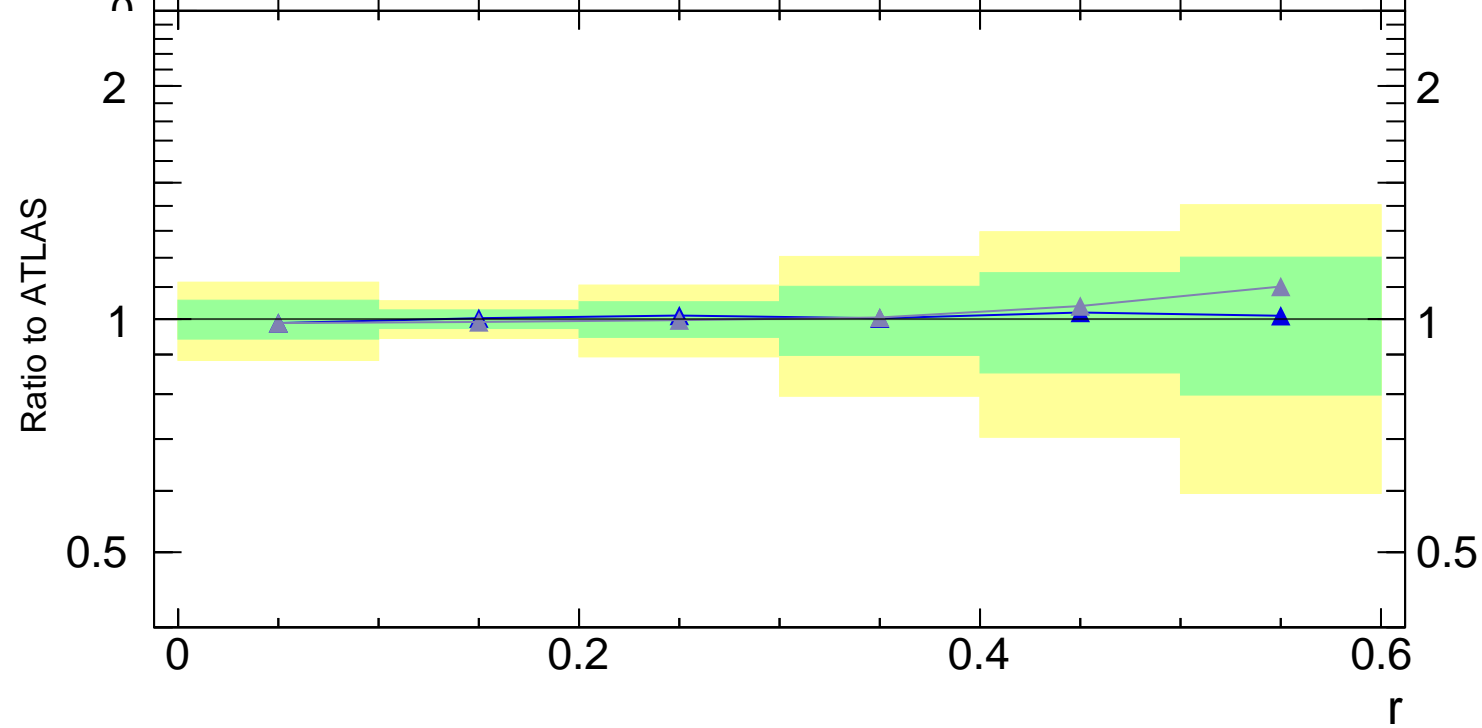

7000 GeV pp

Jets

Rivet 3.1.0, ≥ 7.2 M events
mcplots.cern.ch [arXiv:1306.3436]