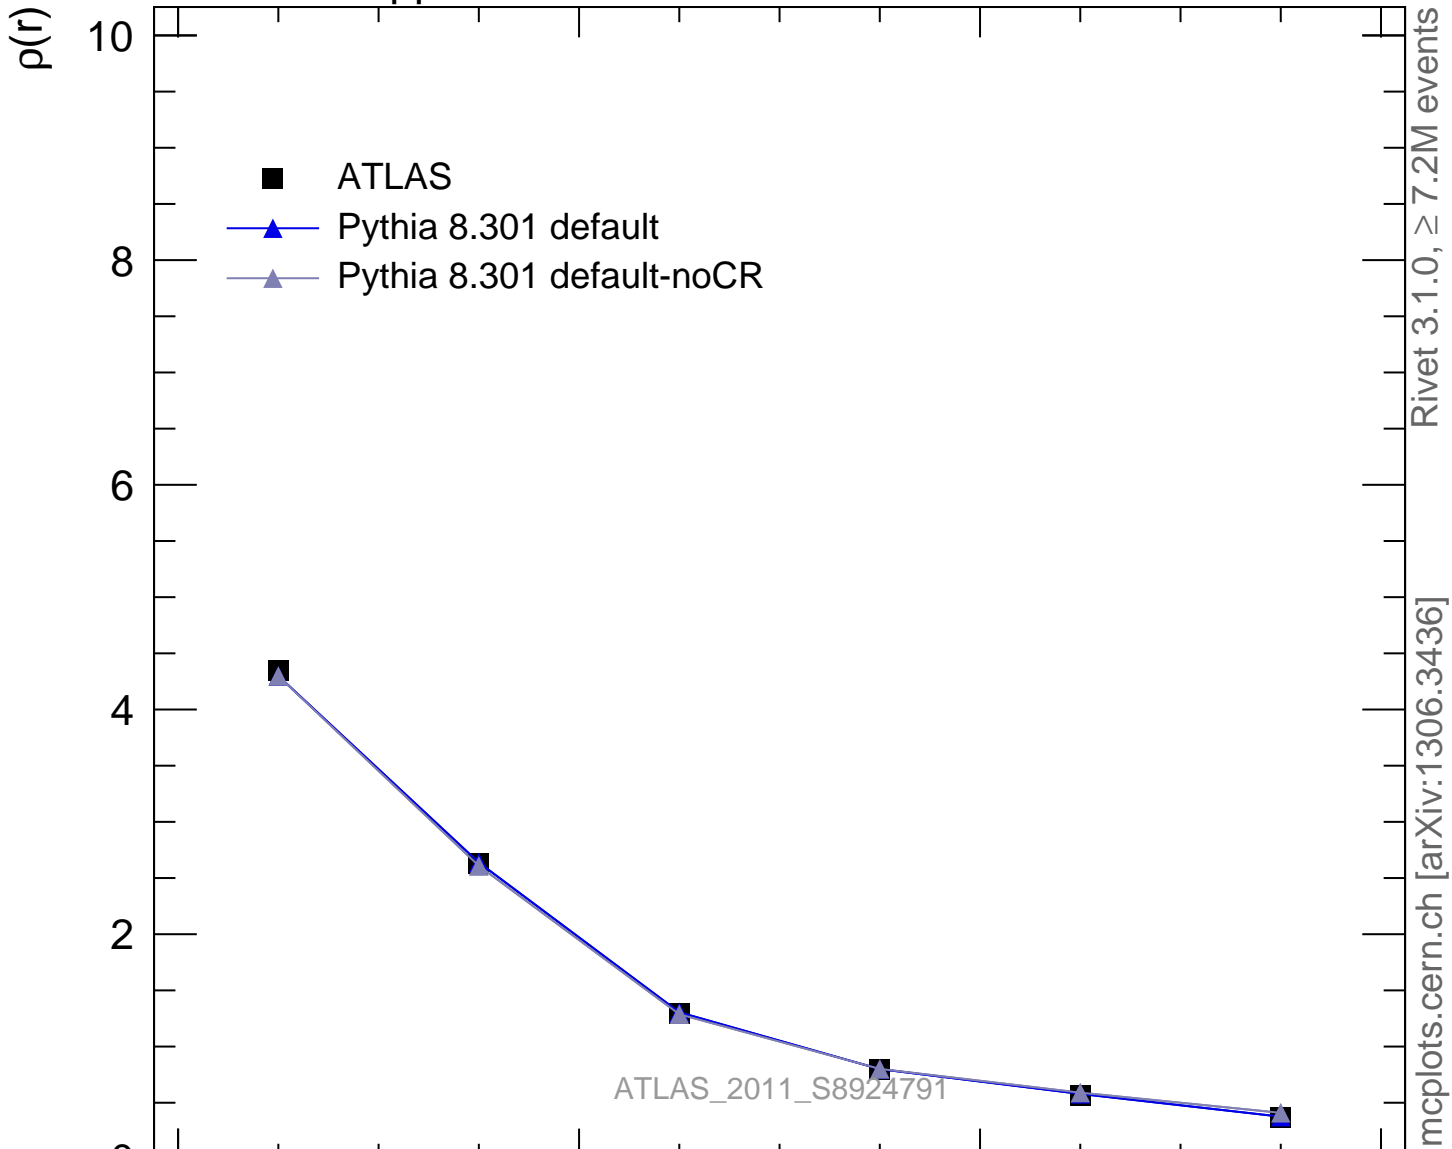

7000 GeV pp

Jets

Rivet 3.1.0, ≥ 7.2 M events
mcplots.cern.ch [arXiv:1306.3436]