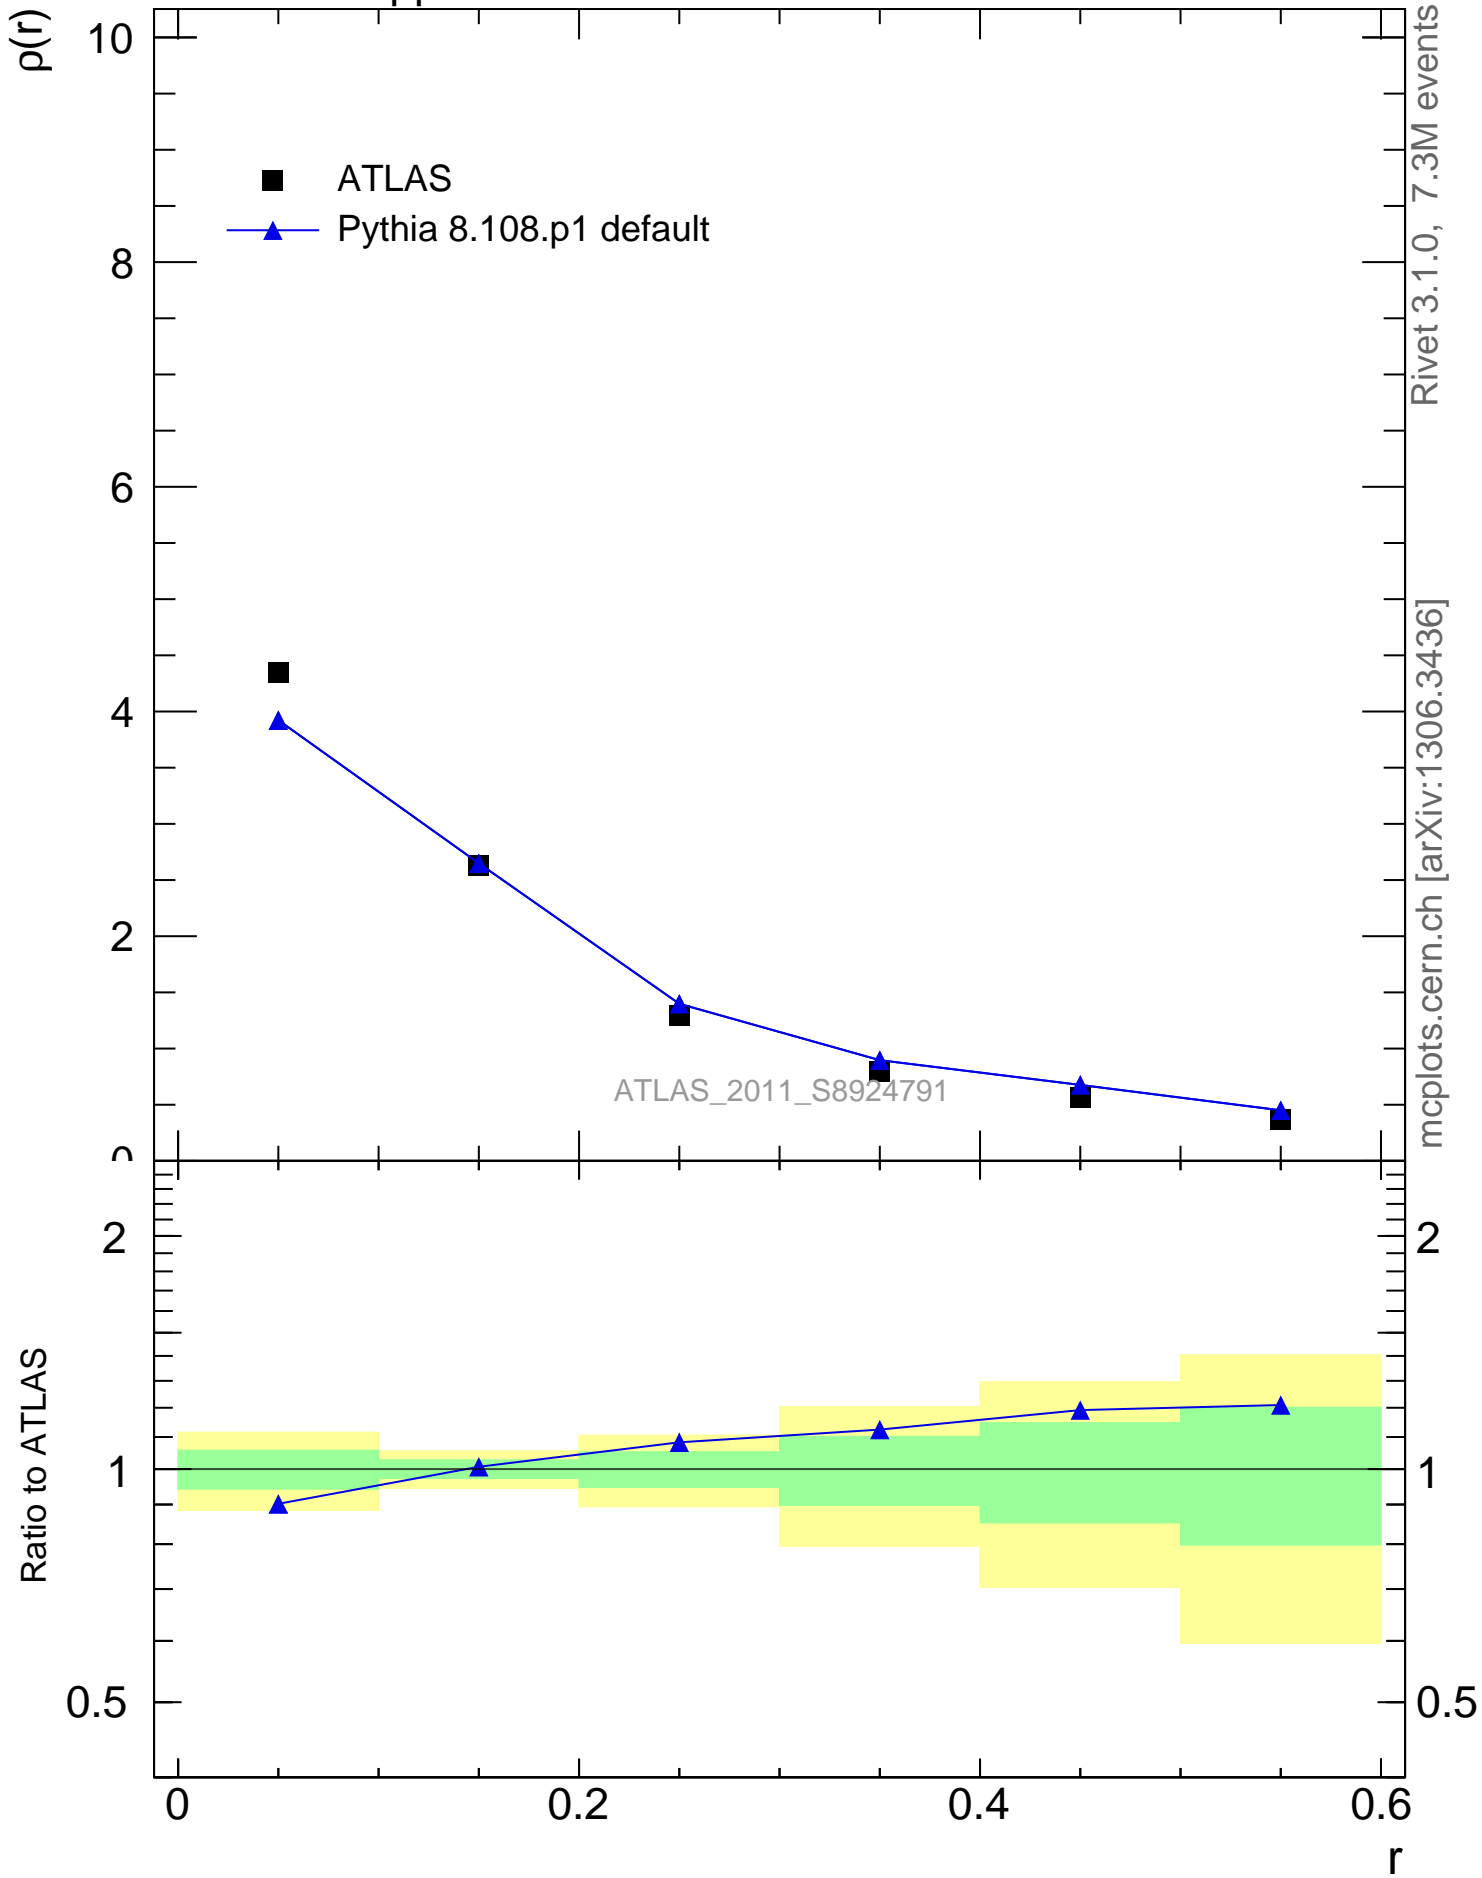

7000 GeV pp

Jets

Rivet 3.1.0, 7.3M events
mcplots.cern.ch [arXiv:1306.3436]

ATLAS_2011_S8924791