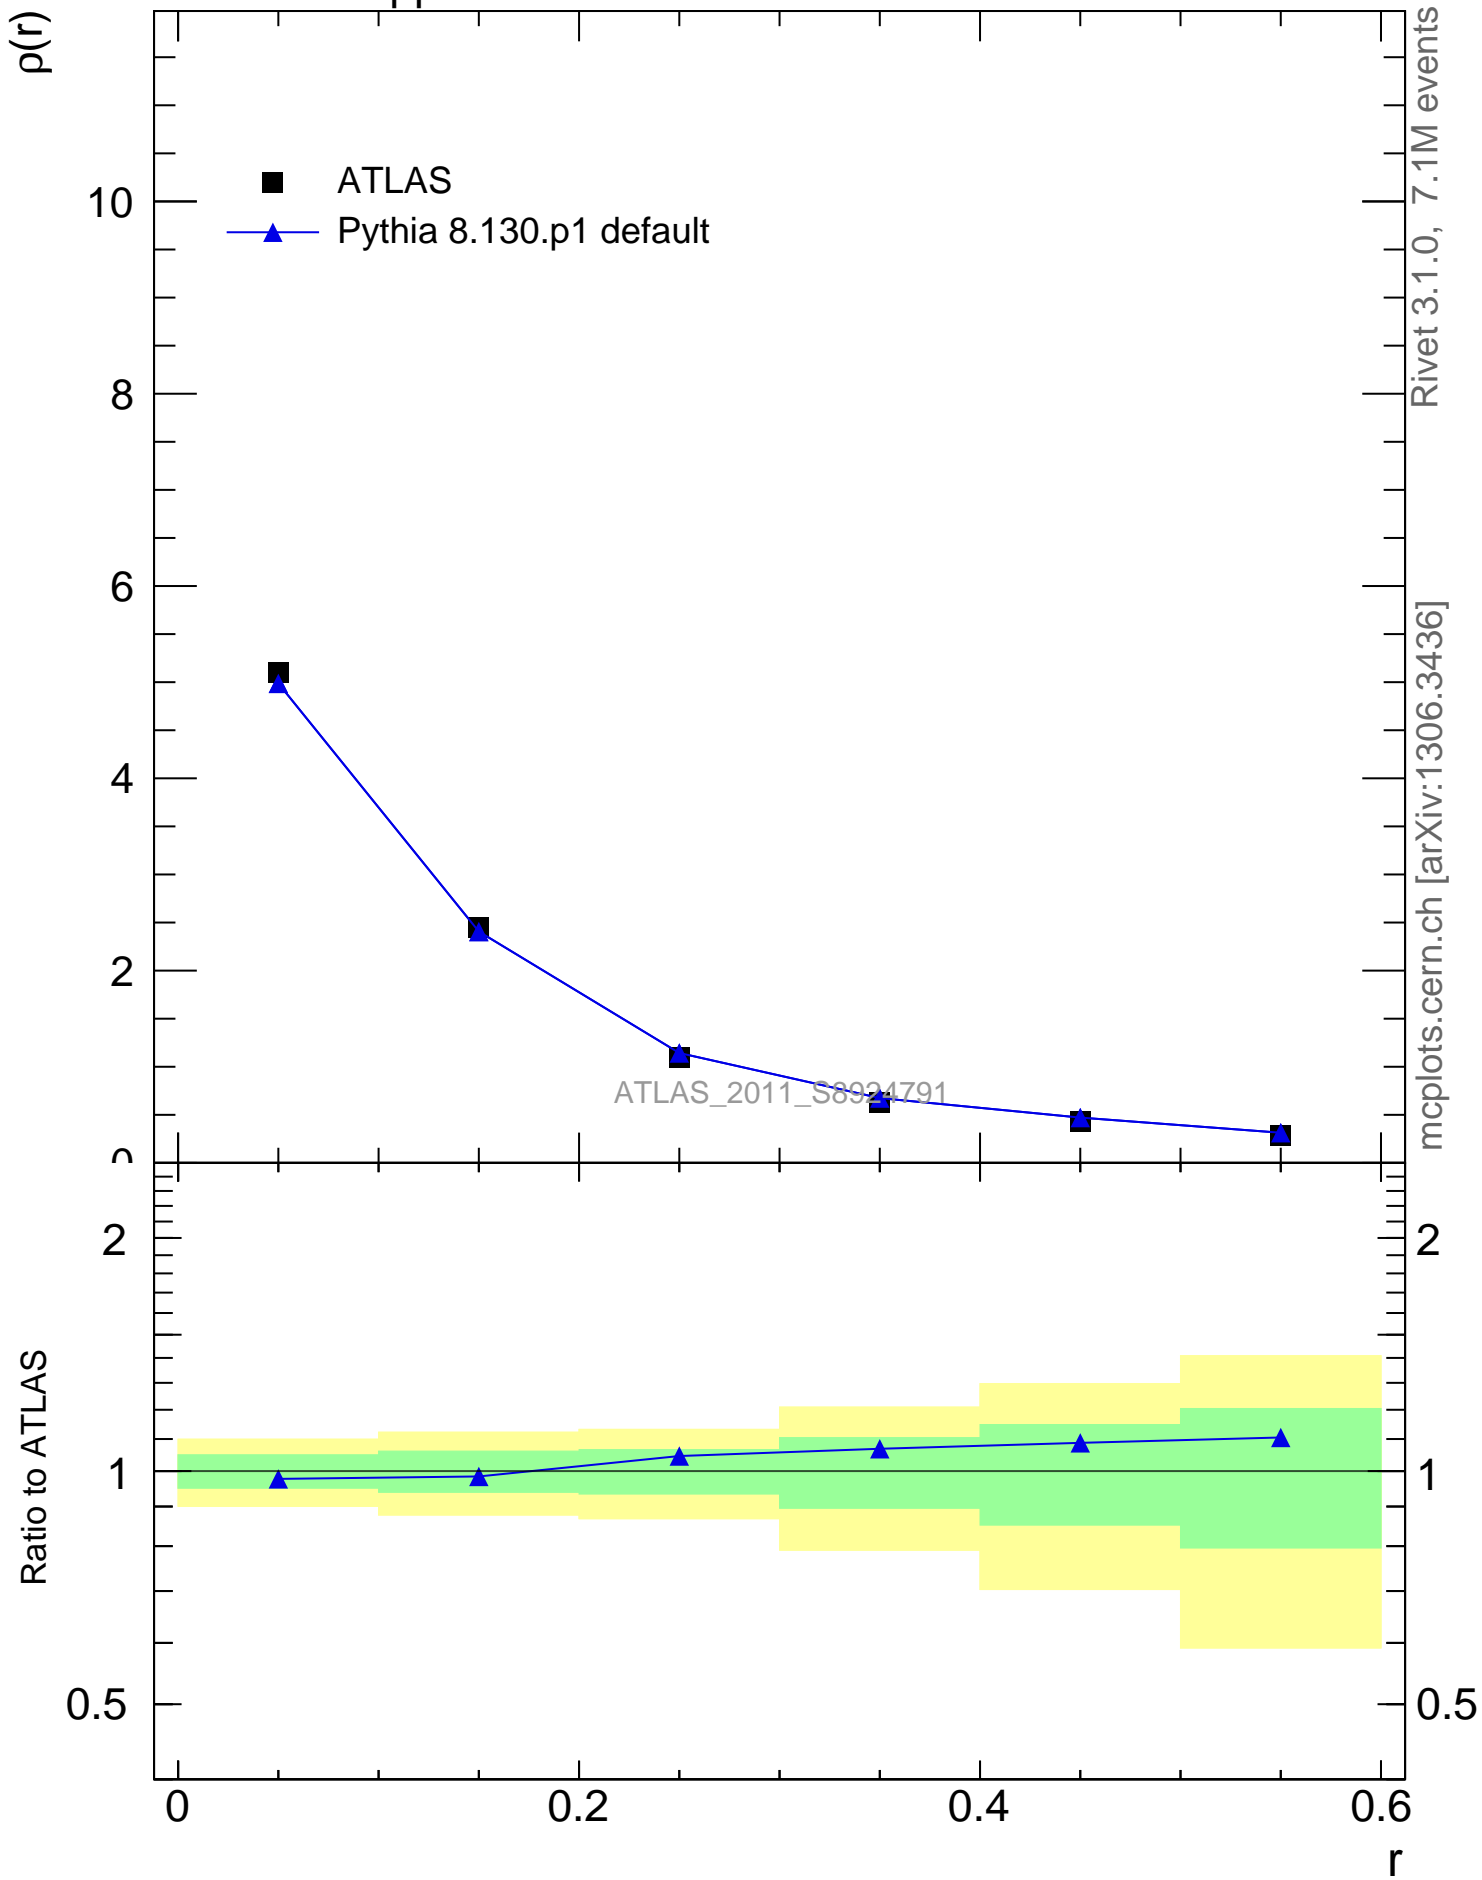

7000 GeV pp

Jets

Rivet 3.1.0, 7.1M events
mcplots.cern.ch [arXiv:1306.3436]

ATLAS_2011_S8934791