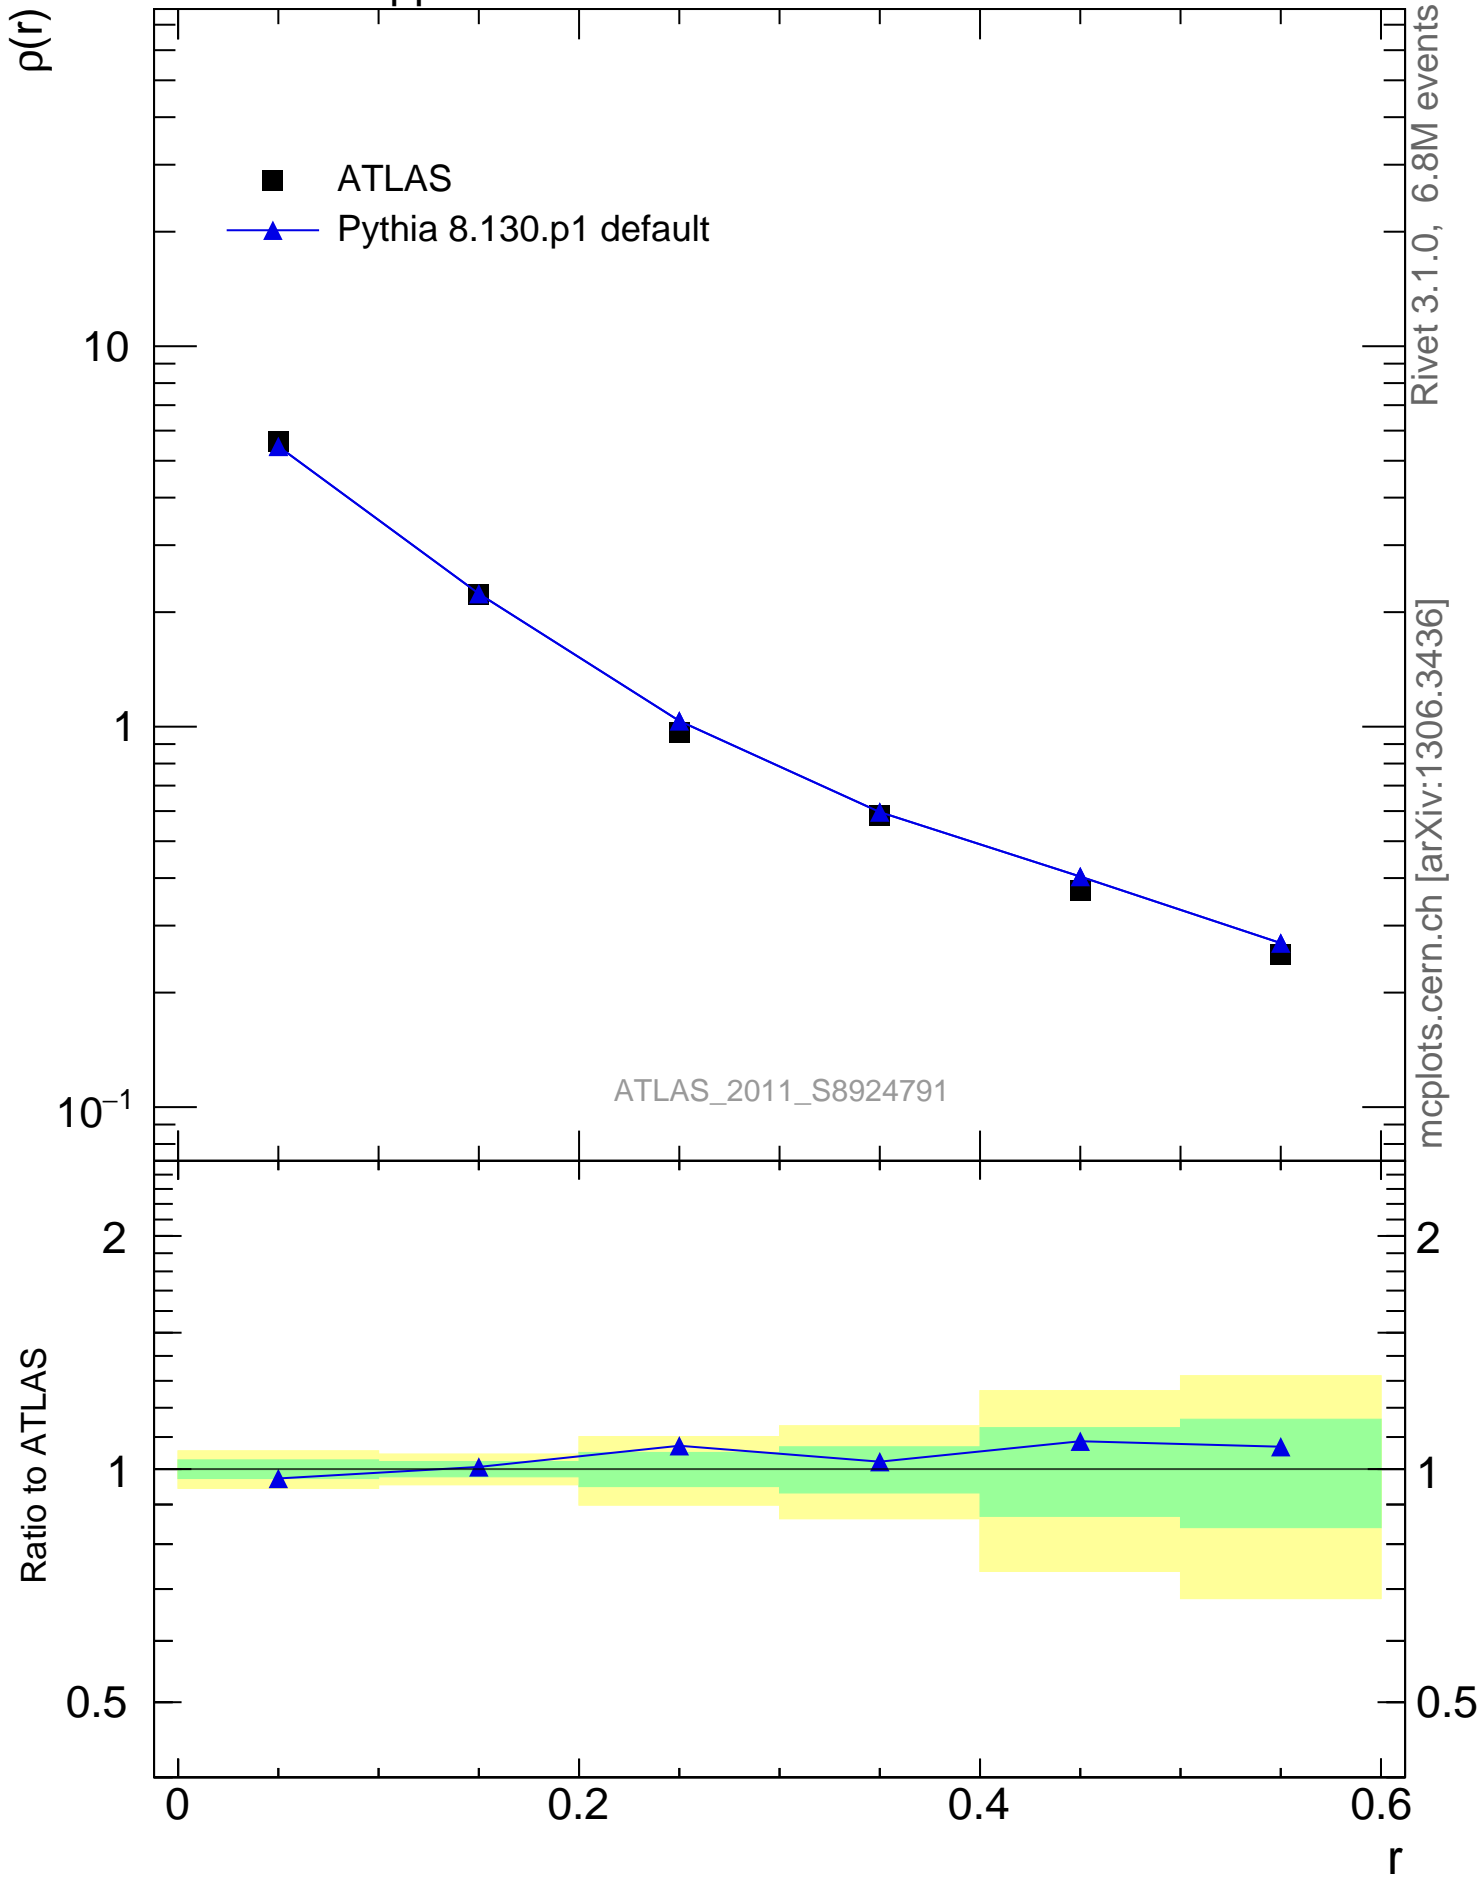

7000 GeV pp

Jets

■ ATLAS  
▲ Pythia 8.130.p1 default

ATLAS\_2011\_S8924791

Rivet 3.1.0, 6.8M events  
mcplots.cern.ch [arXiv:1306.3436]