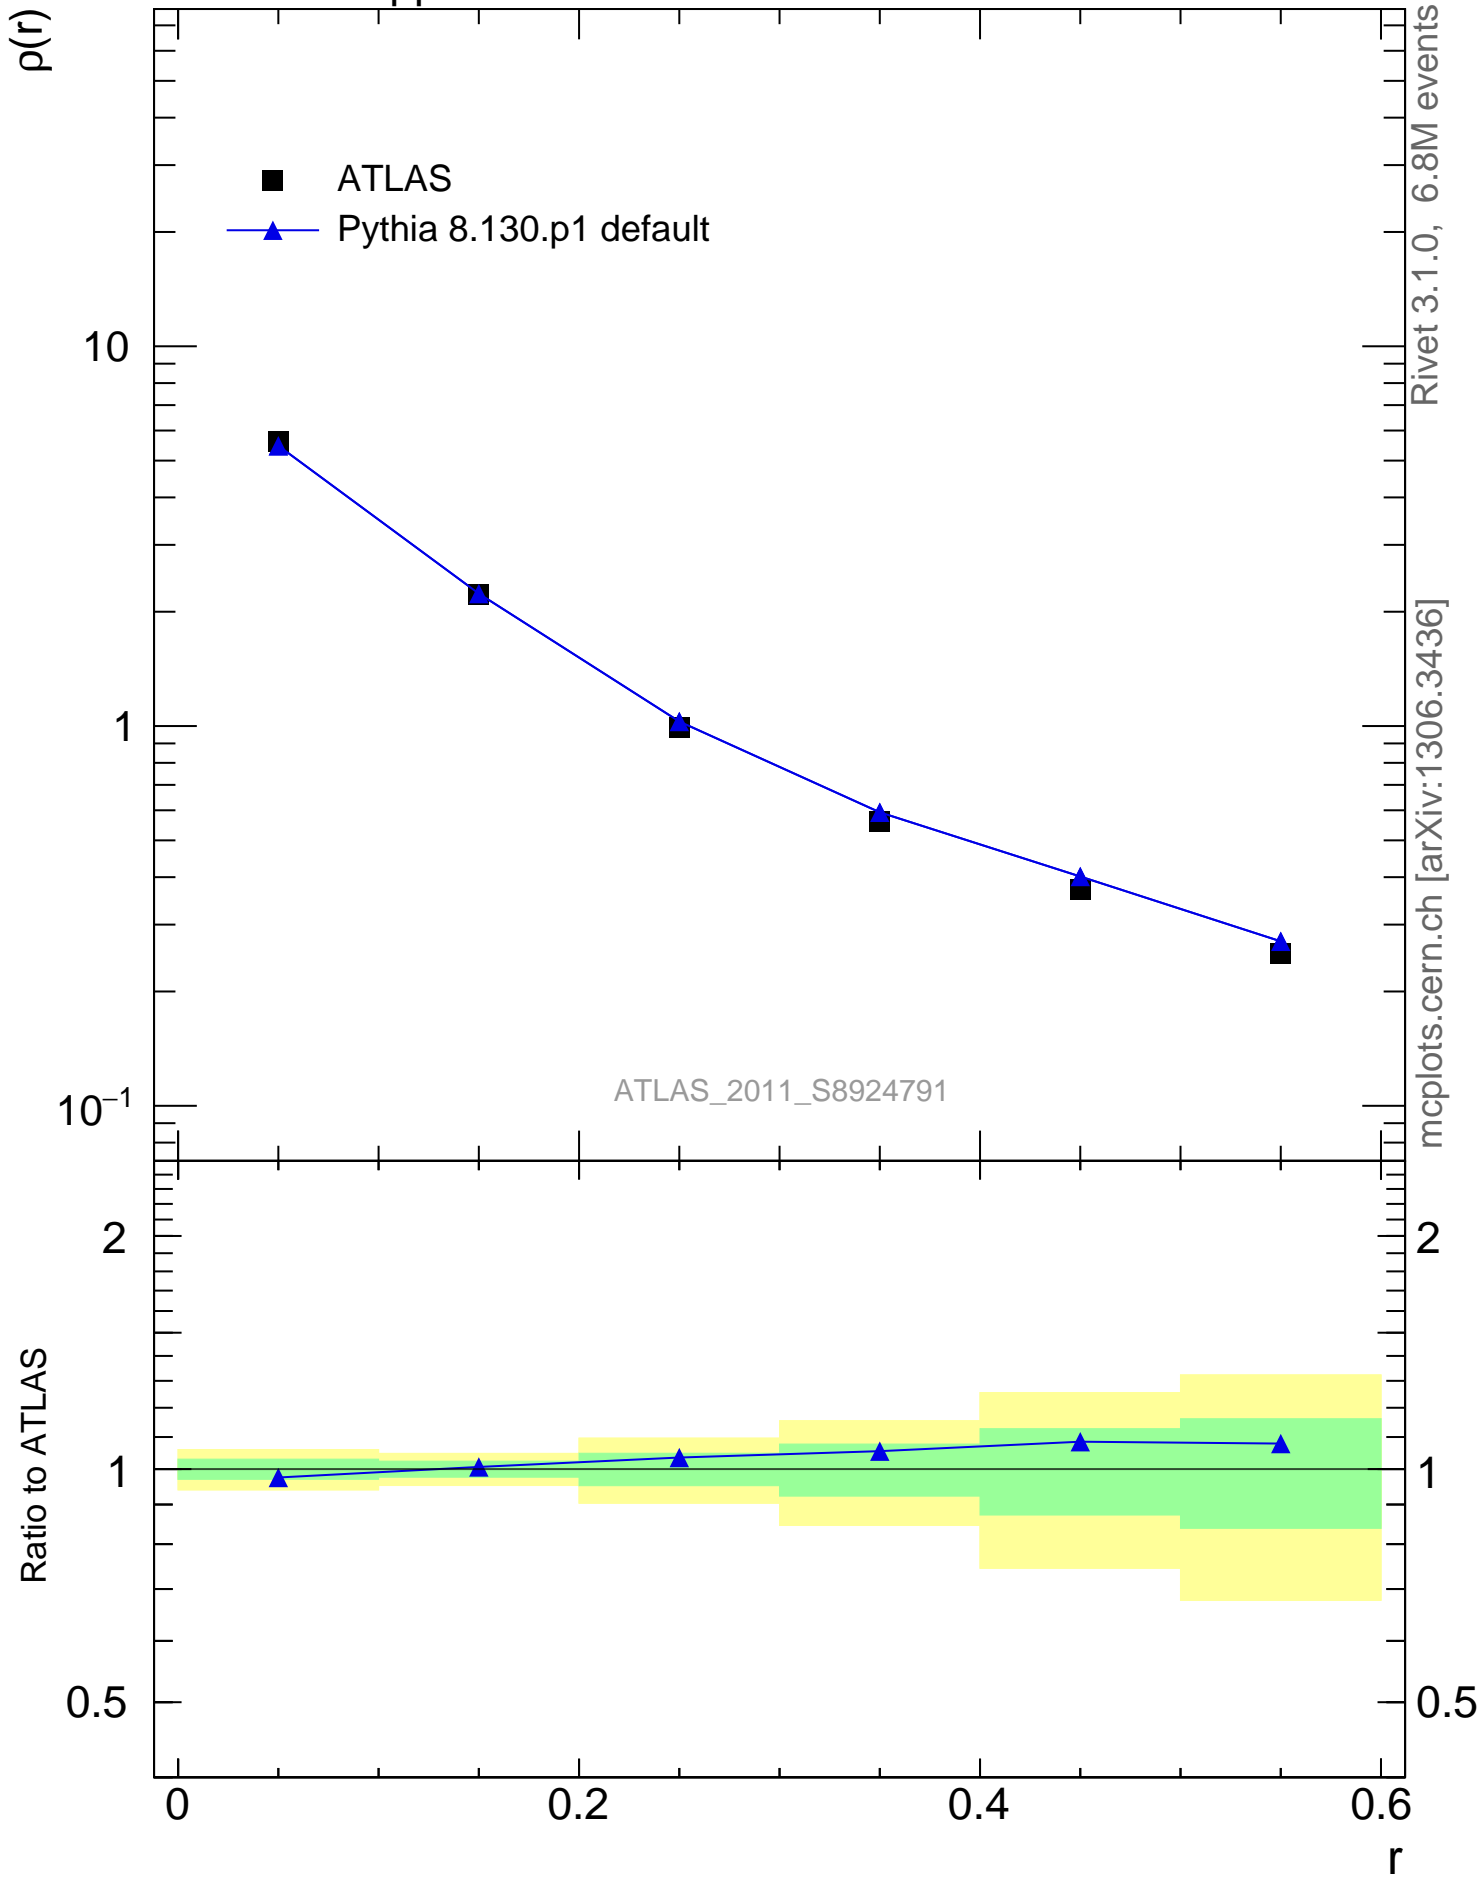

7000 GeV pp

Jets

■ ATLAS
▲ Pythia 8.130.p1 default

ATLAS_2011_S8924791

Rivet 3.1.0, 6.8M events
mcplots.cern.ch [arXiv:1306.3436]

Ratio to ATLAS

Ratio to ATLAS