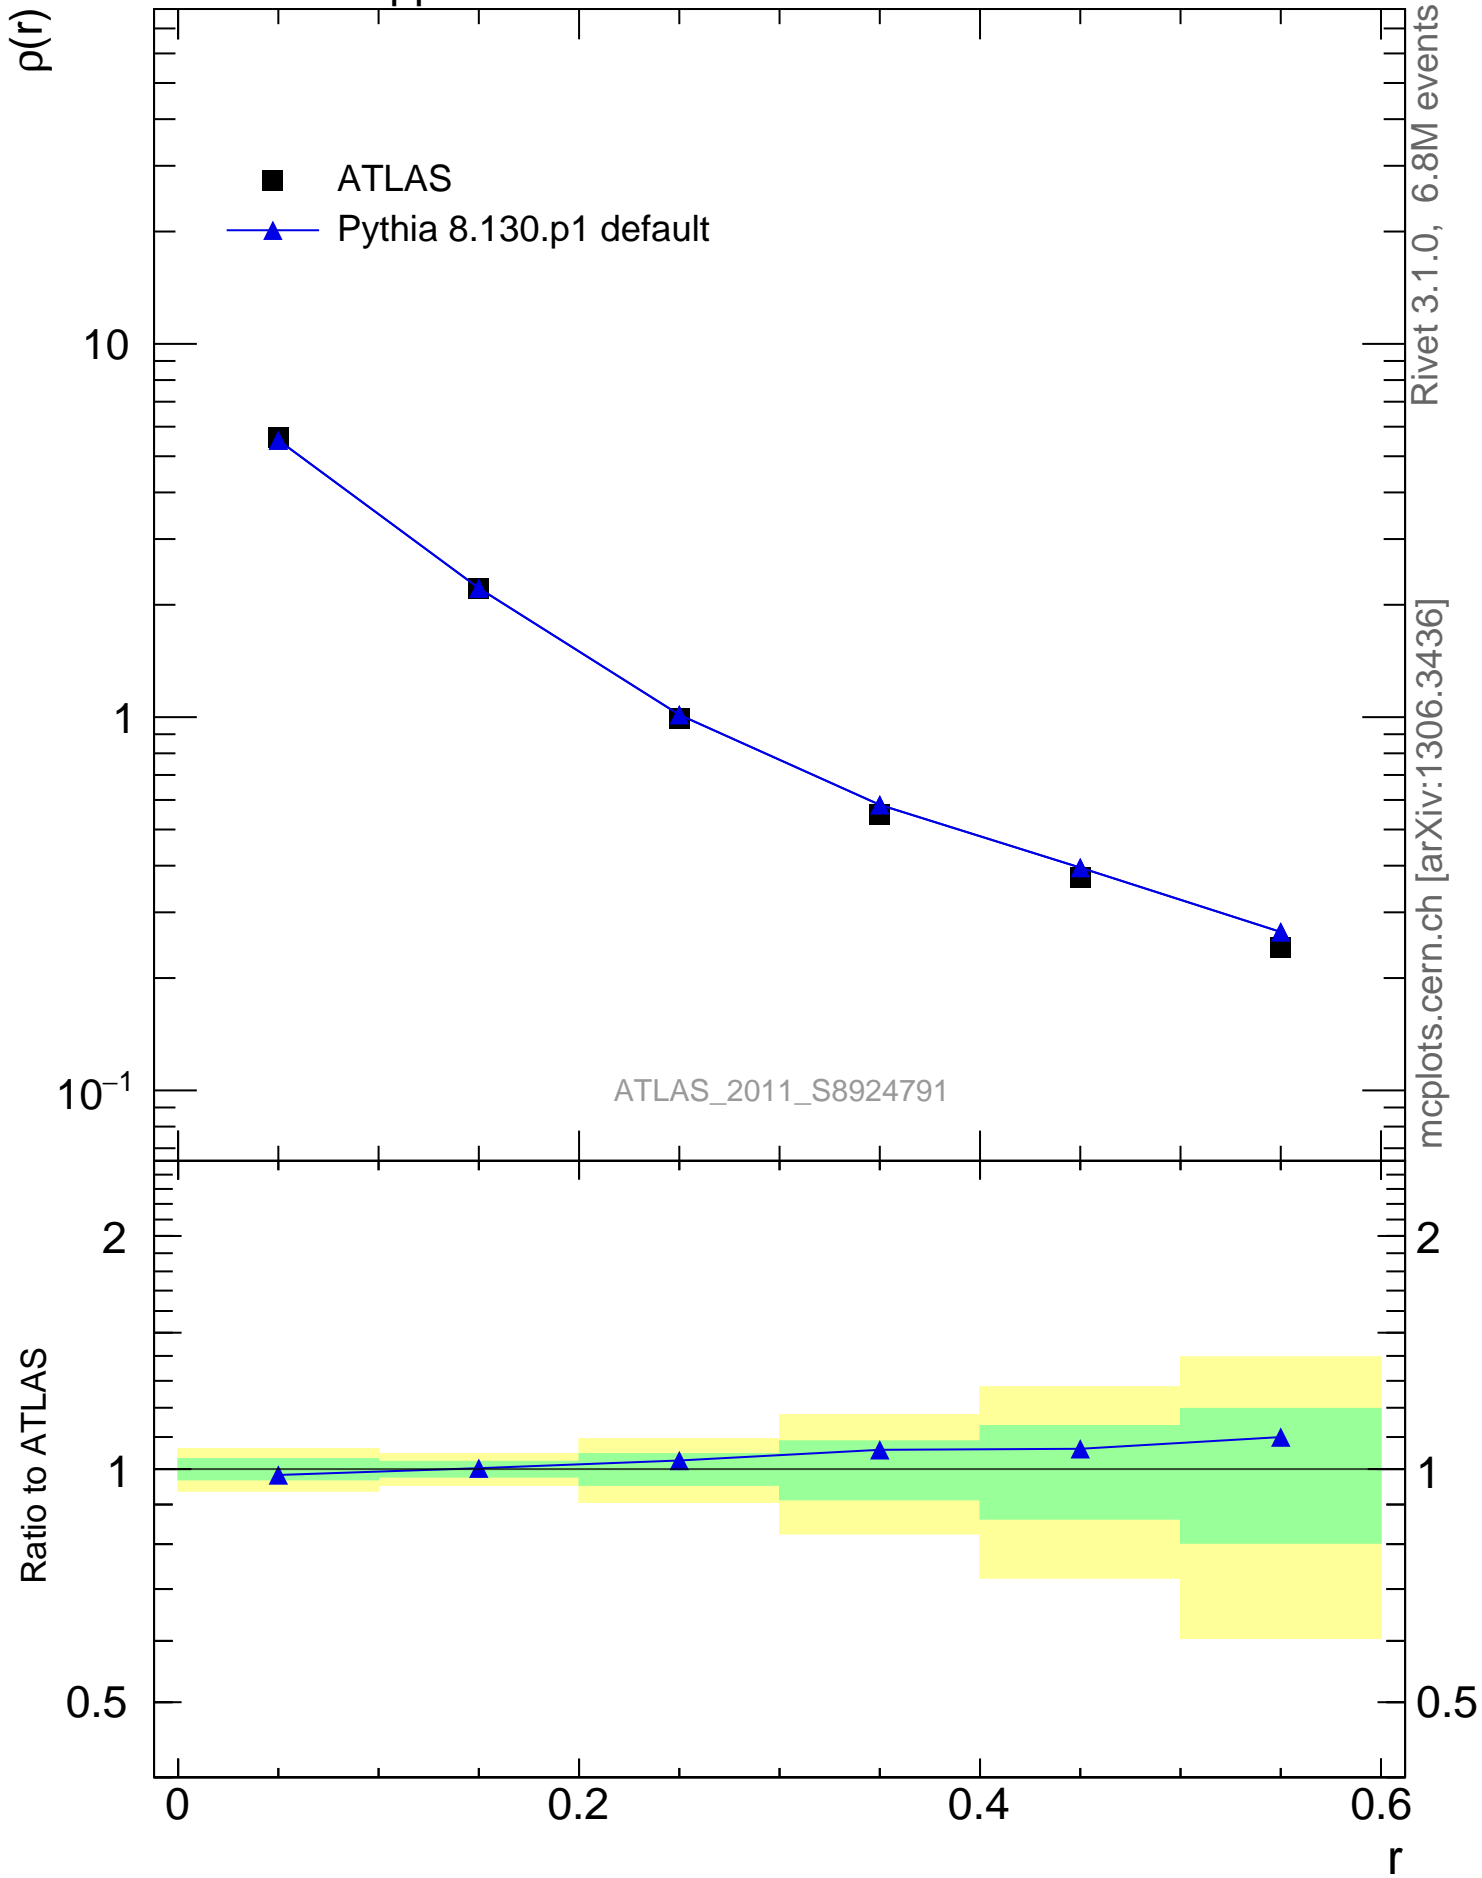

7000 GeV pp

Jets

■ ATLAS  
▲ Pythia 8.130.p1 default

ATLAS\_2011\_S8924791

Rivet 3.1.0, 6.8M events  
mcplots.cern.ch [arXiv:1306.3436]