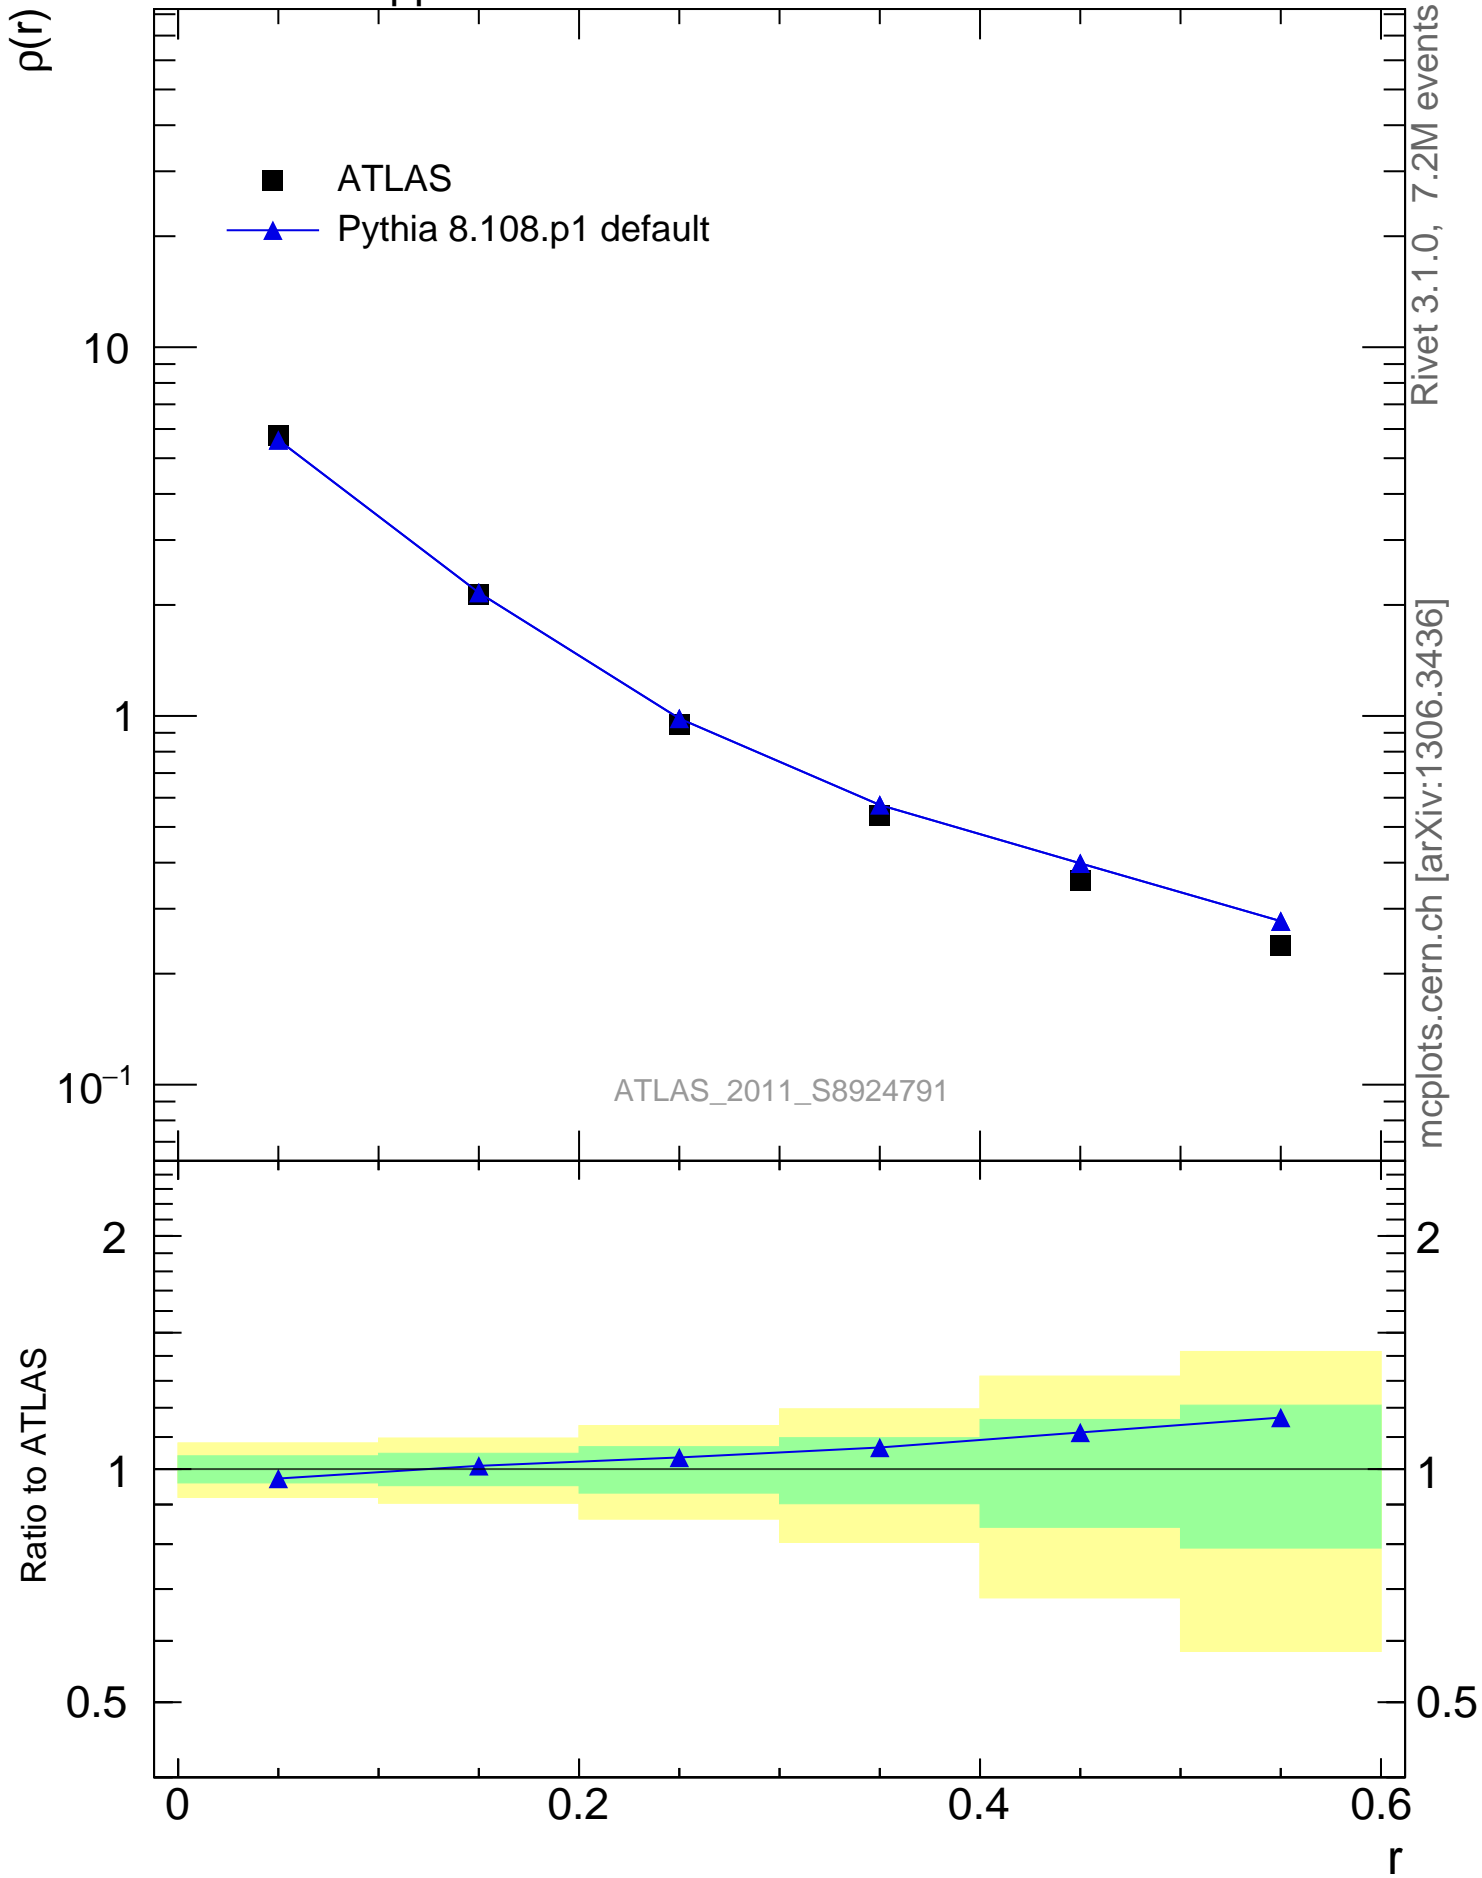

7000 GeV pp

Jets

■ ATLAS
▲ Pythia 8.108.p1 default

ATLAS_2011_S8924791

Rivet 3.1.0, 7.2M events
mcplots.cern.ch [arXiv:1306.3436]

Ratio to ATLAS

Ratio to ATLAS