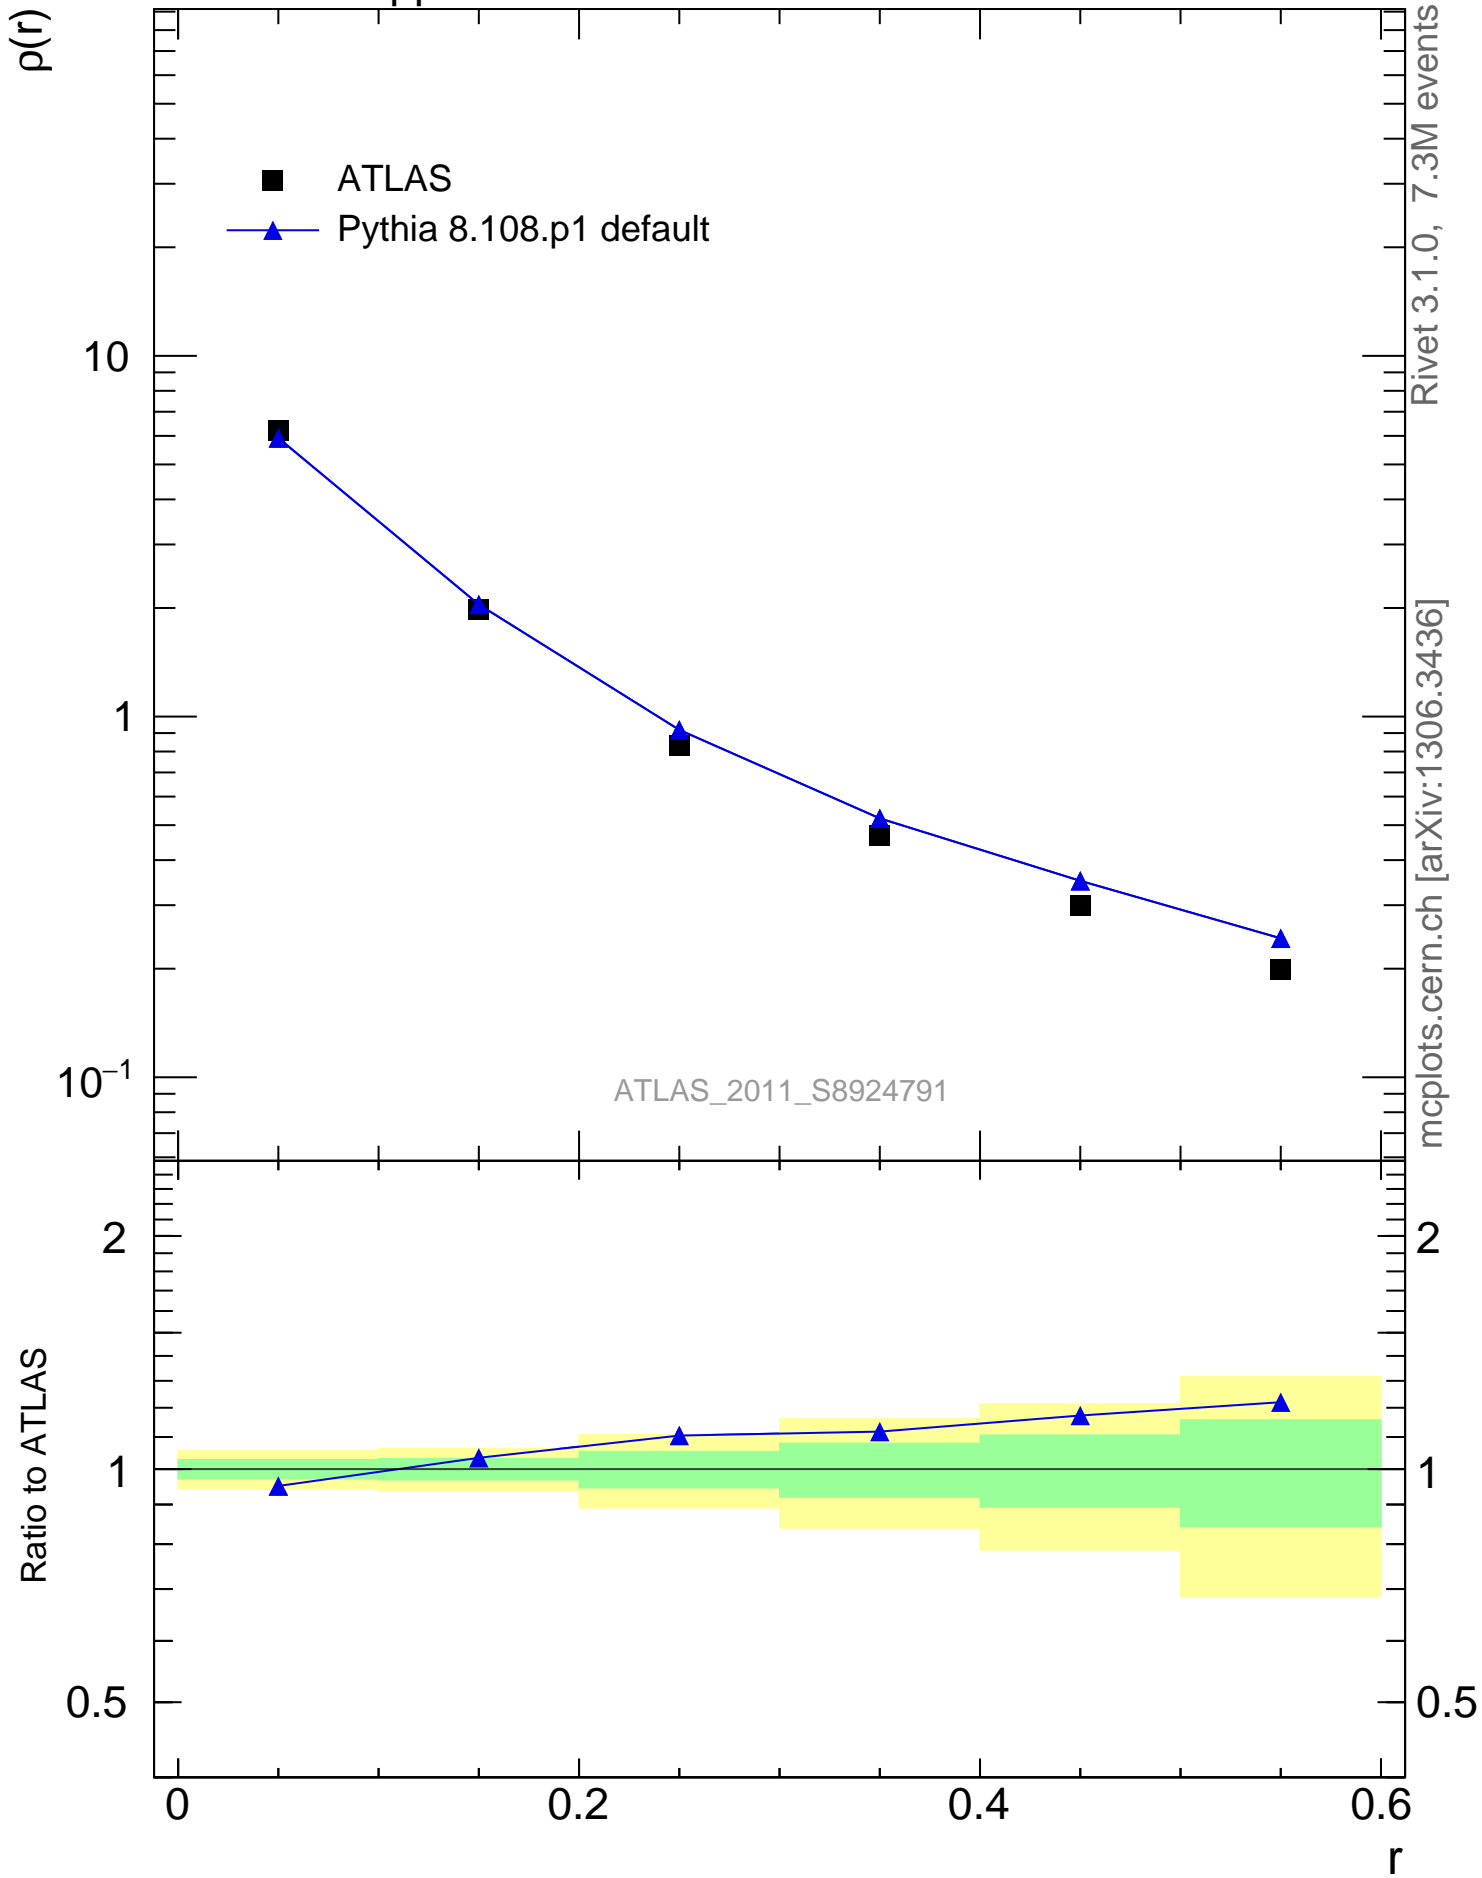

7000 GeV pp

Jets

■ ATLAS  
▲ Pythia 8.108.p1 default

ATLAS\_2011\_S8924791

Rivet 3.1.0, 7.3M events  
mcplots.cern.ch [arXiv:1306.3436]