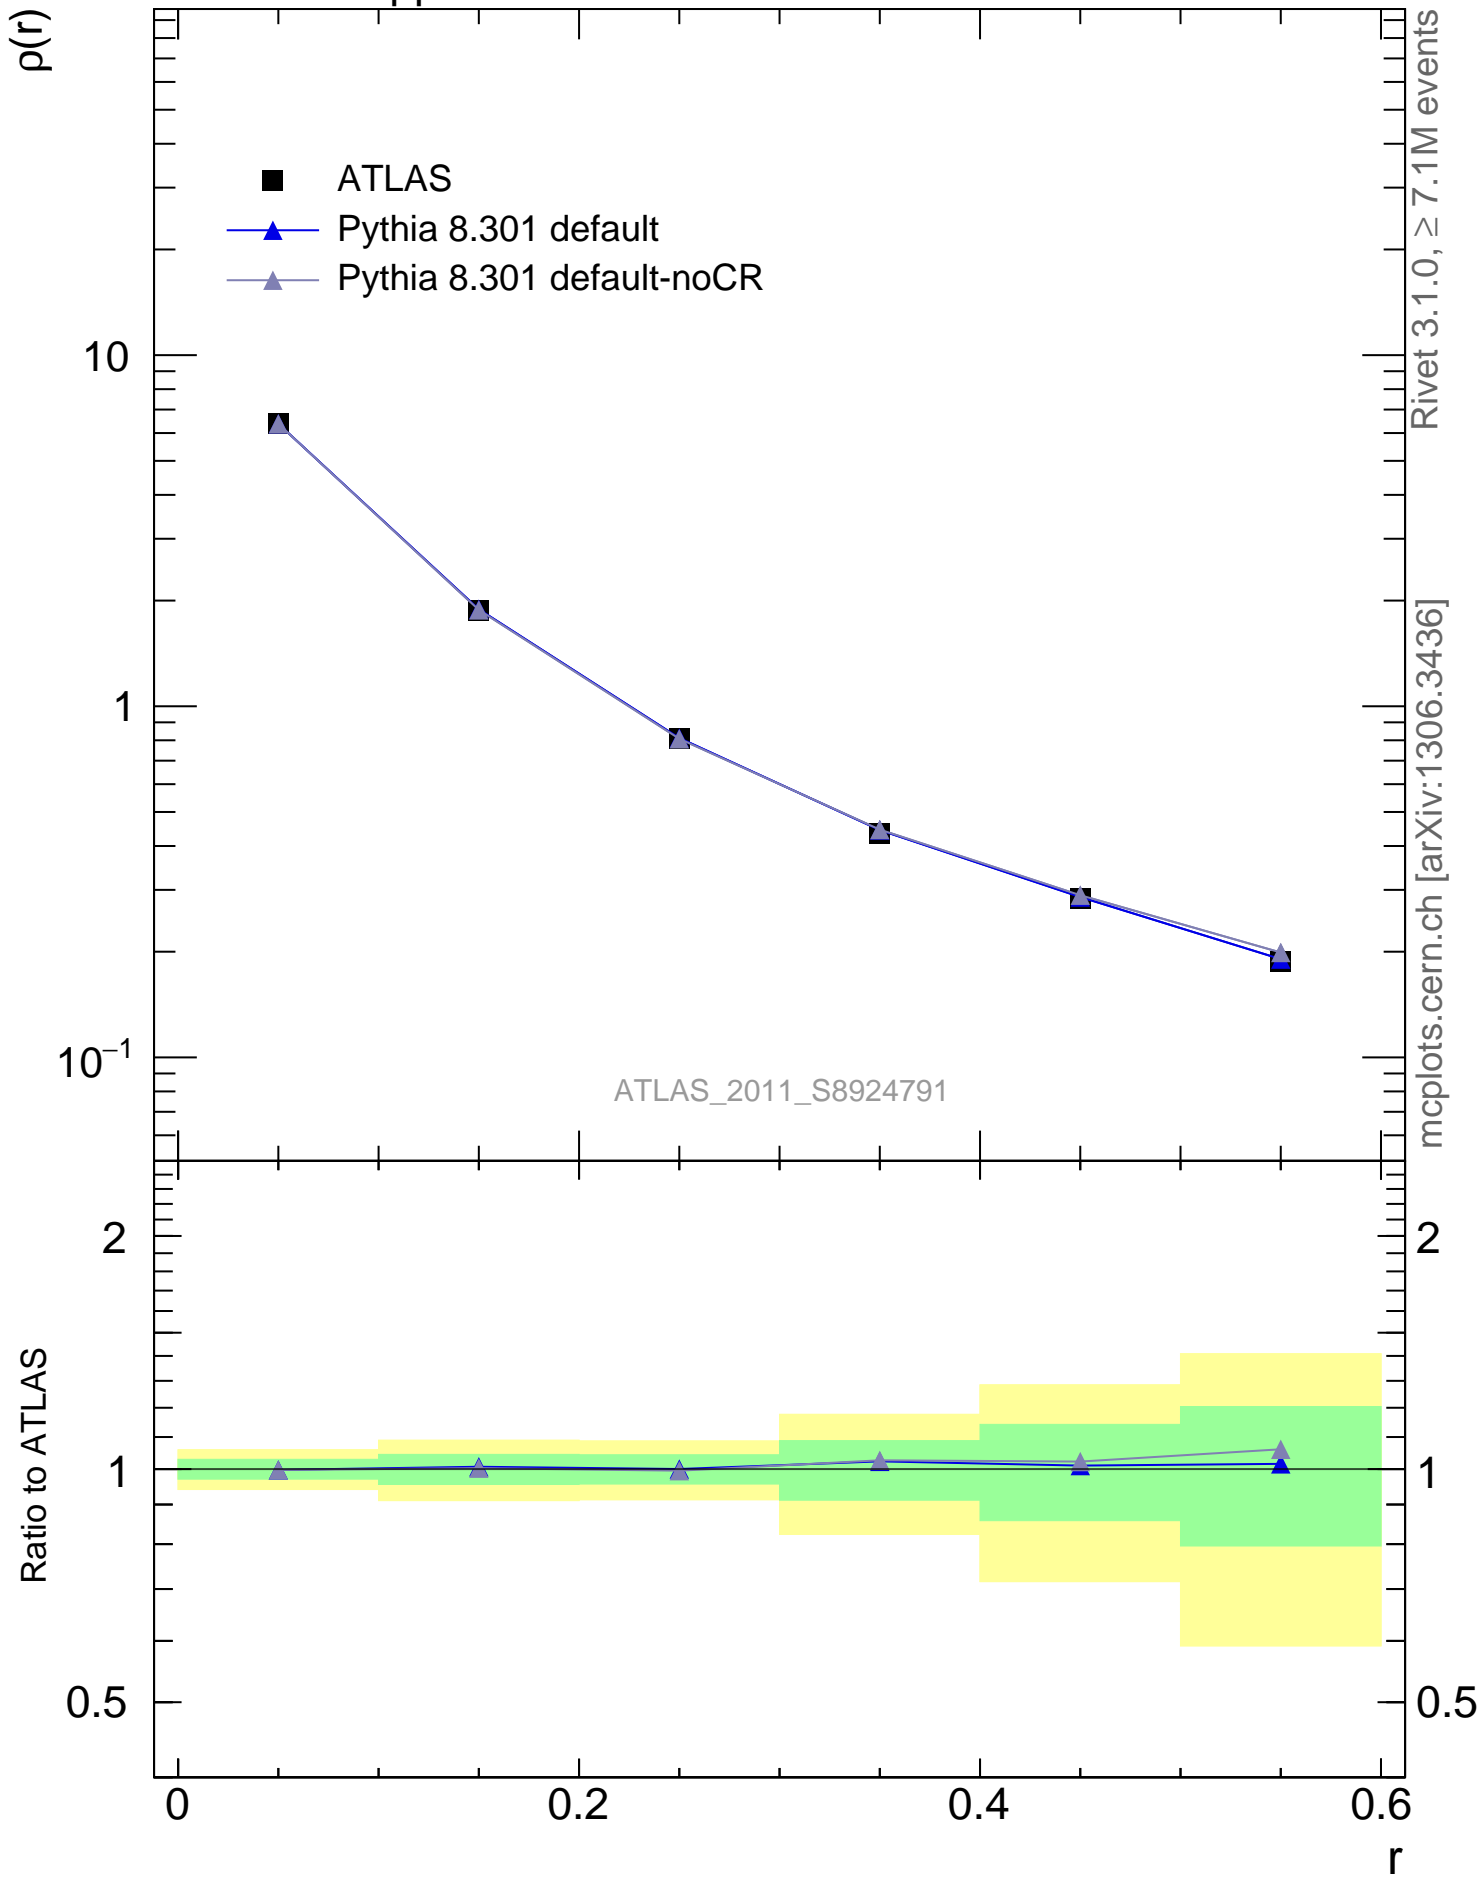

7000 GeV pp

Jets

Rivet 3.1.0,  $\geq 7.1M$  events

mcplots.cern.ch [arXiv:1306.3436]

ATLAS\_2011\_S8924791

2

1

0.5

$r$