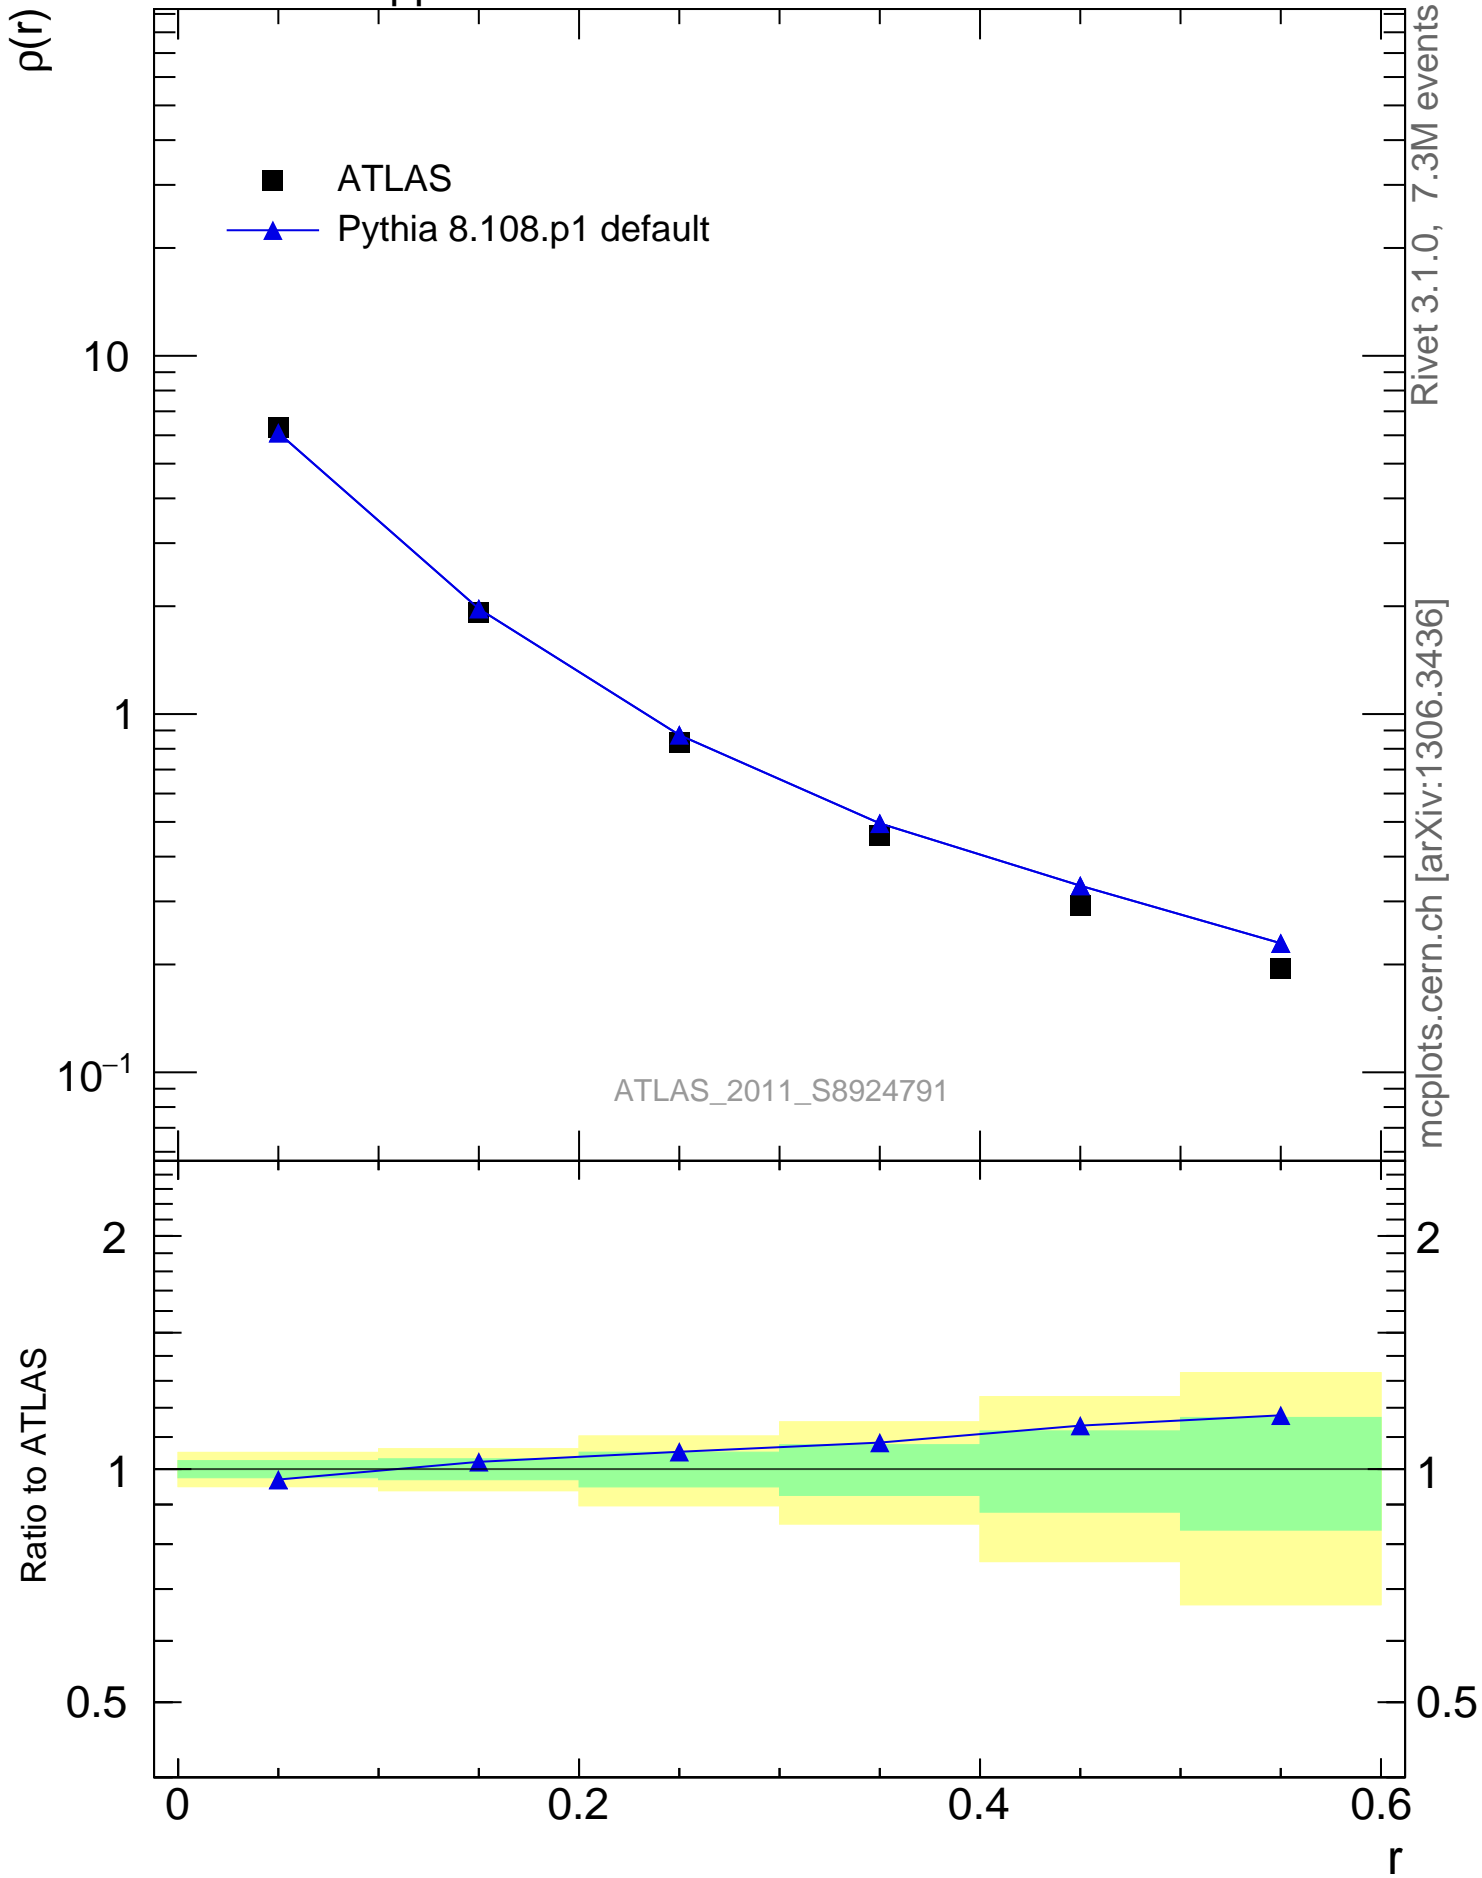

7000 GeV pp

Jets

■ ATLAS
▲ Pythia 8.108.p1 default

ATLAS_2011_S8924791

Rivet 3.1.0, 7.3M events
mcplots.cern.ch [arXiv:1306.3436]