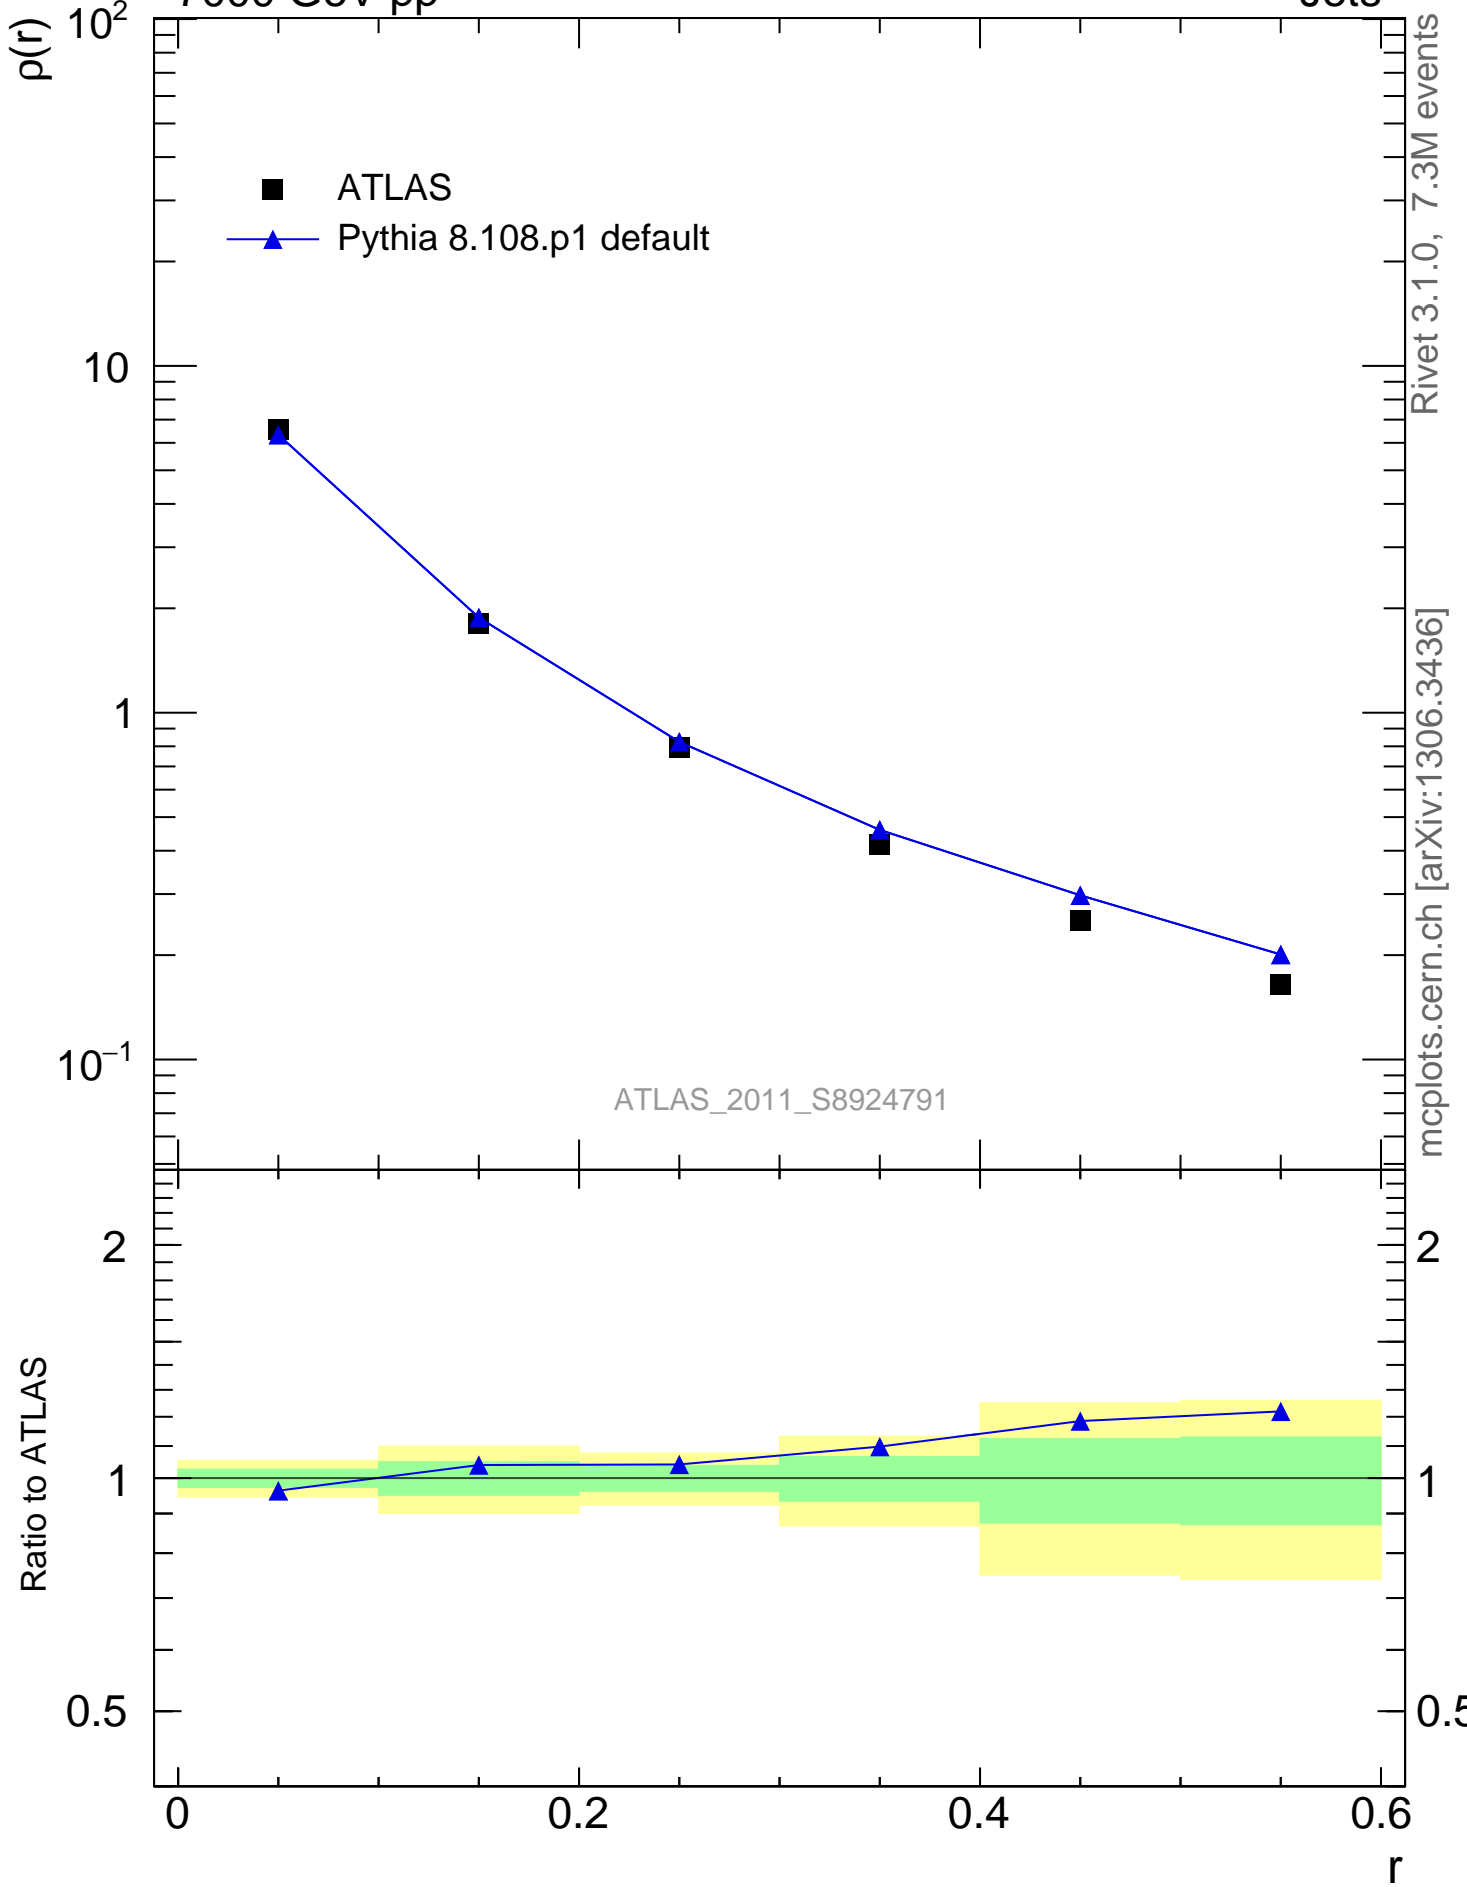

7000 GeV pp

Jets

■ ATLAS
▲ Pythia 8.108.p1 default

ATLAS_2011_S8924791

Rivet 3.1.0, 7.3M events
mcplots.cern.ch [arXiv:1306.3436]