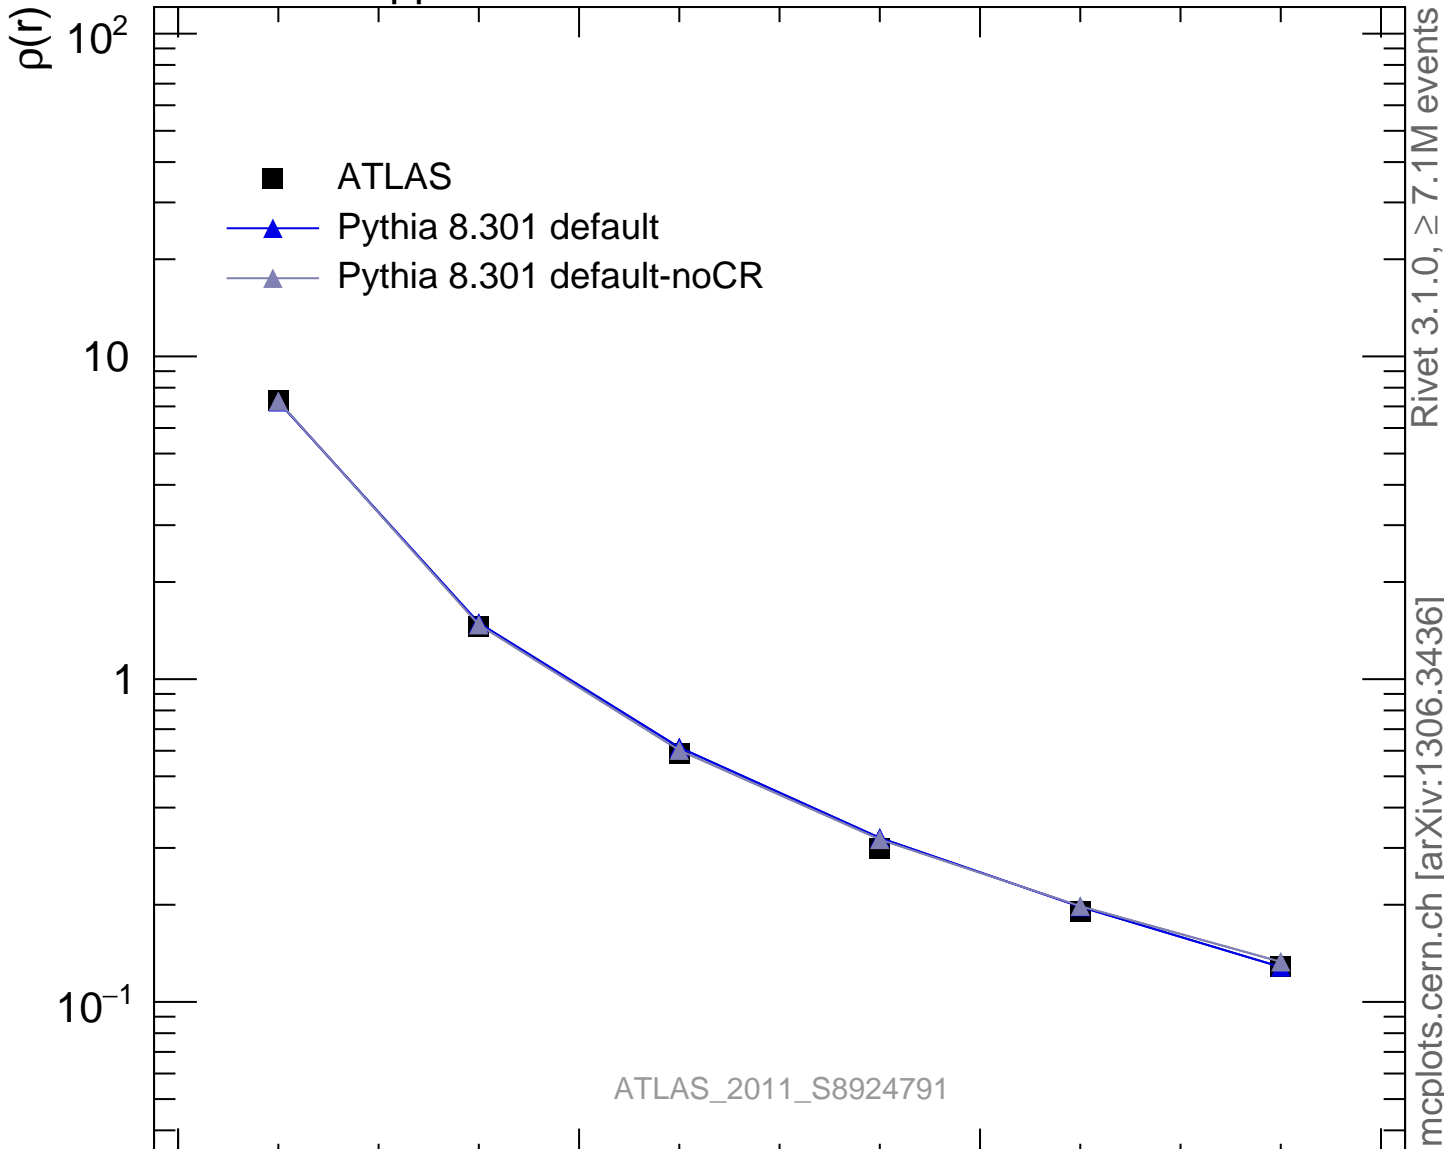

7000 GeV pp

Jets

ATLAS\_2011\_S8924791

Rivet 3.1.0,  $\geq 7.1$ M events

mcplots.cern.ch [arXiv:1306.3436]