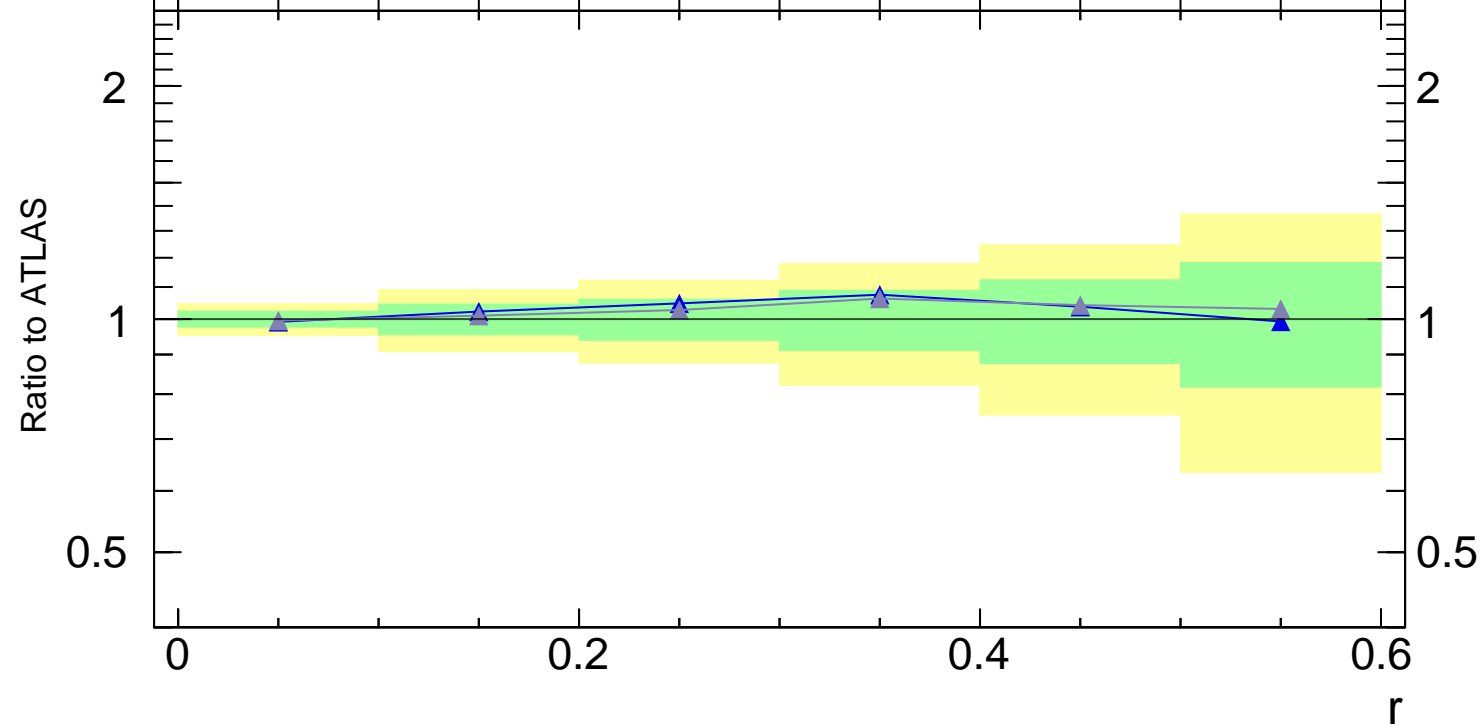

7000 GeV pp

Jets

ATLAS\_2011\_S8924791

Rivet 3.1.0,  $\geq 7.1$ M events

mcplots.cern.ch [arXiv:1306.3436]