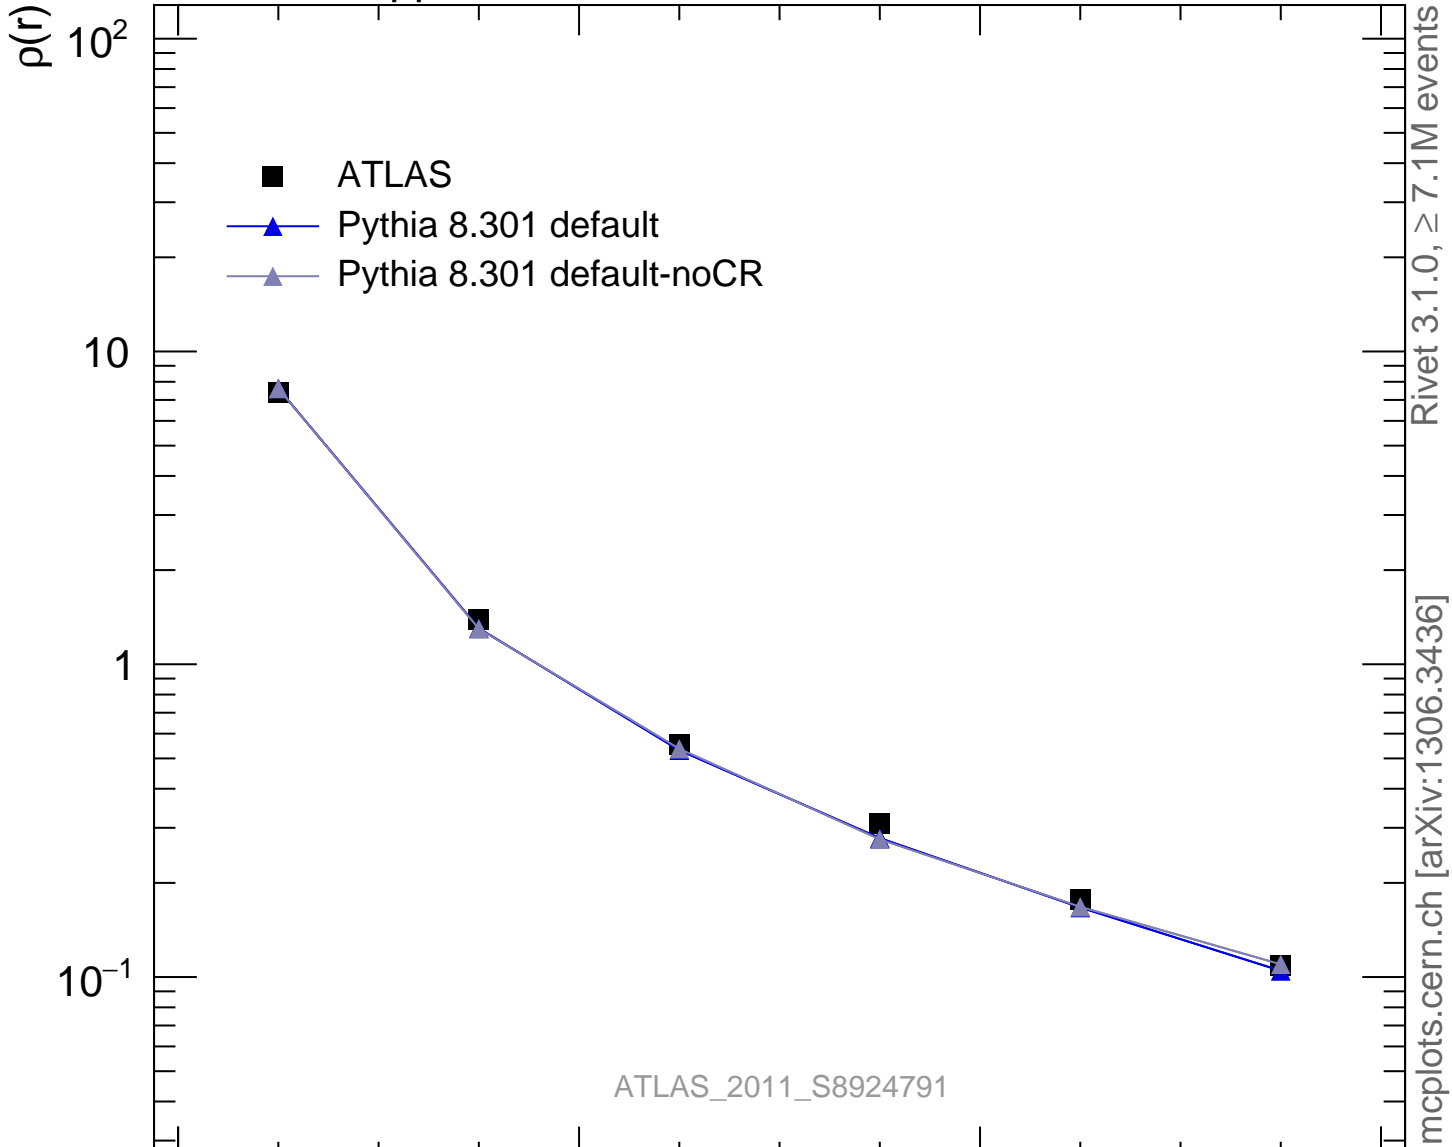

7000 GeV pp

Jets

Rivet 3.1.0, ≥ 7.1 M events
mcplots.cern.ch [arXiv:1306.3436]