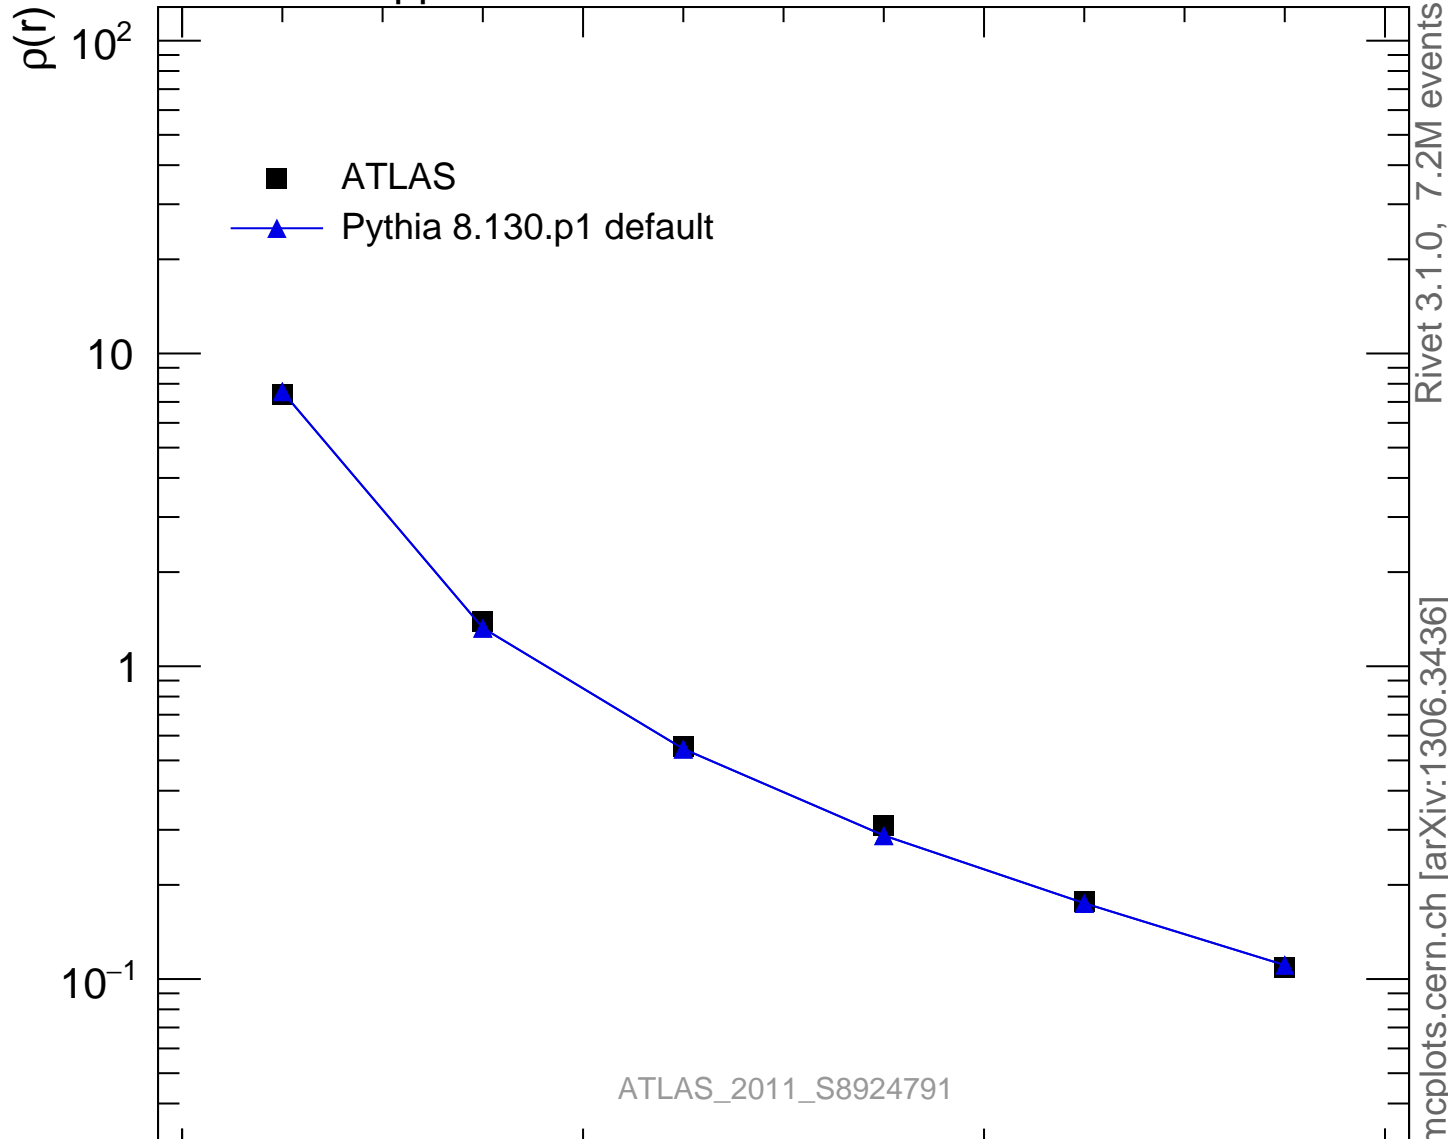

7000 GeV pp

Jets

ATLAS_2011_S8924791

Rivet 3.1.0, 7.2M events

mcplots.cern.ch [arXiv:1306.3436]