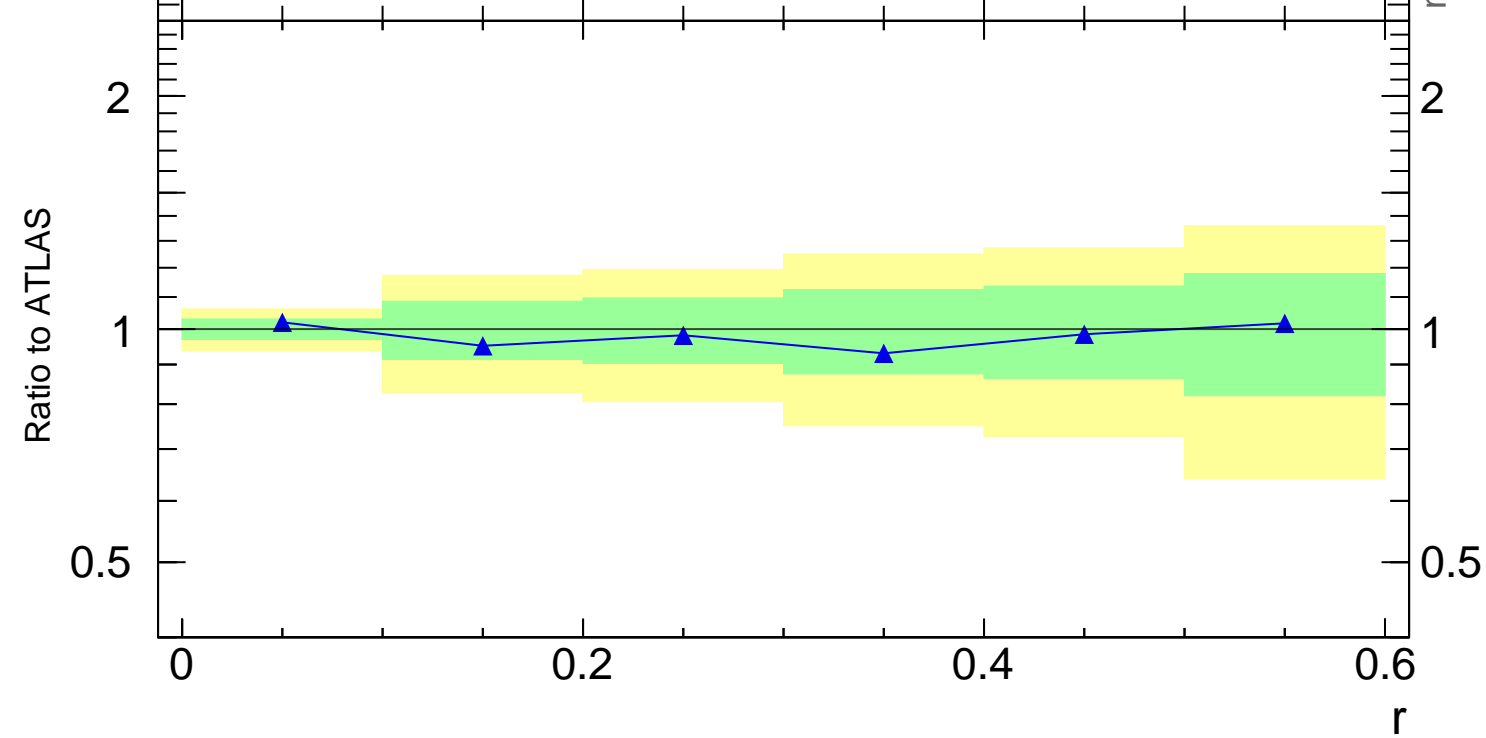

7000 GeV pp

Jets

ATLAS_2011_S8924791

Rivet 3.1.0, 7.2M events

mcplots.cern.ch [arXiv:1306.3436]