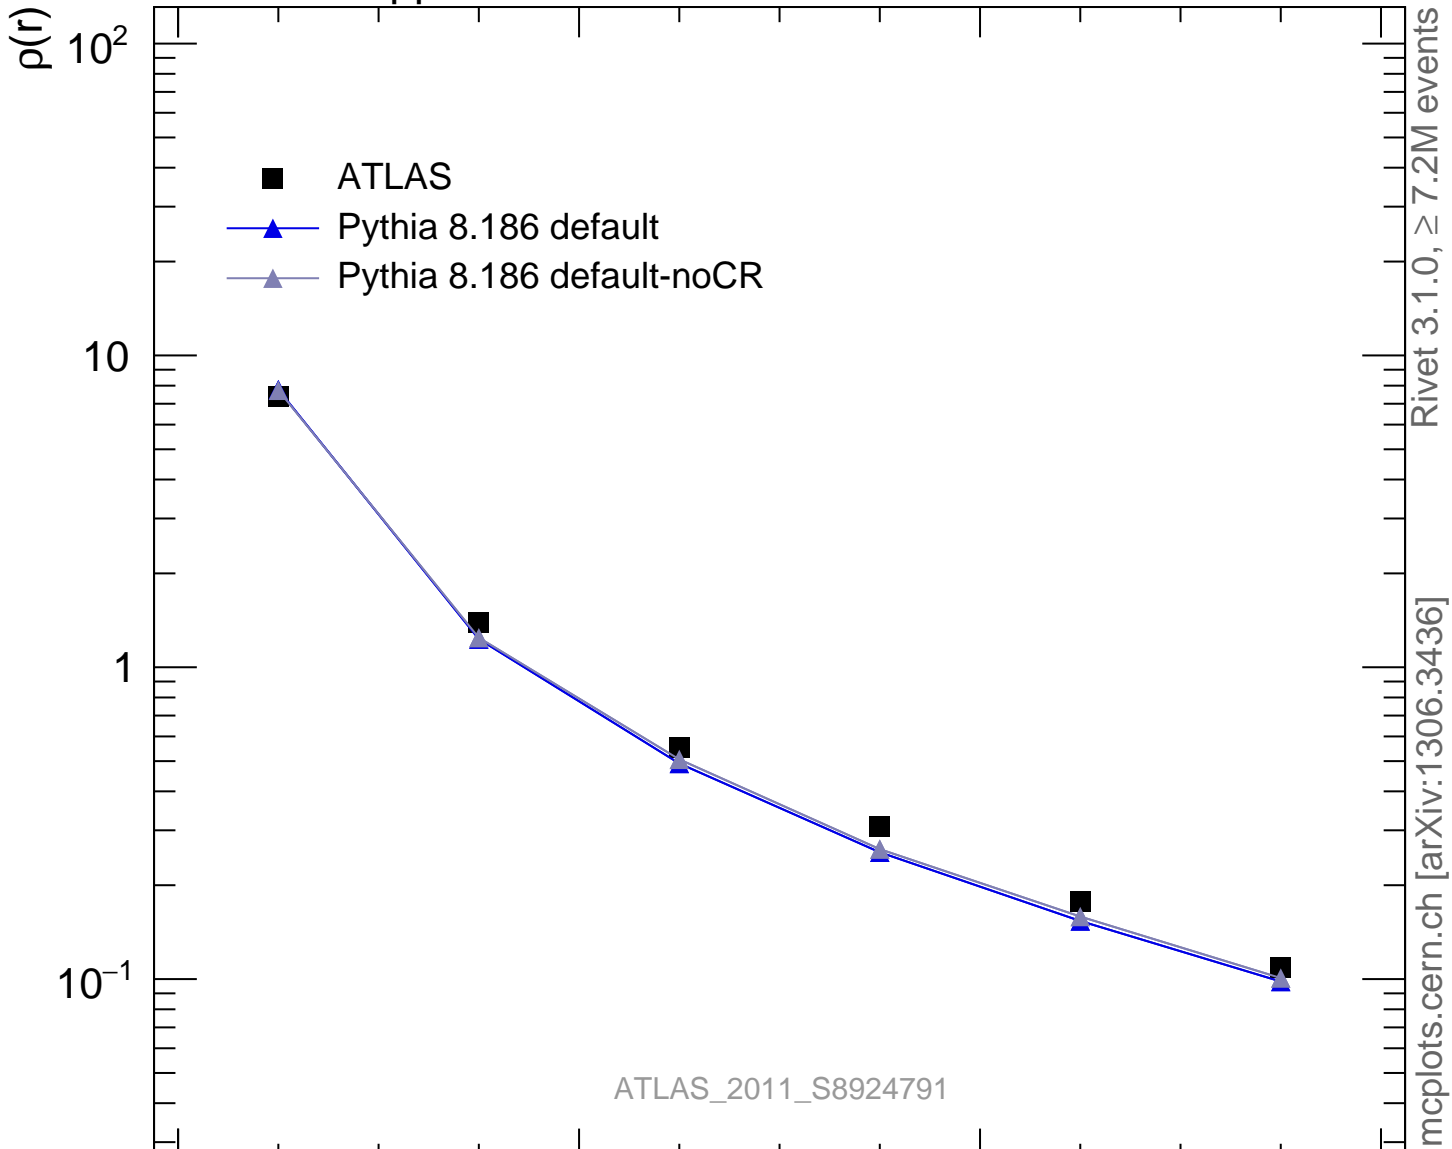

7000 GeV pp

Jets

ATLAS_2011_S8924791

Rivet 3.1.0, ≥ 7.2 M events
mcplots.cern.ch [arXiv:1306.3436]