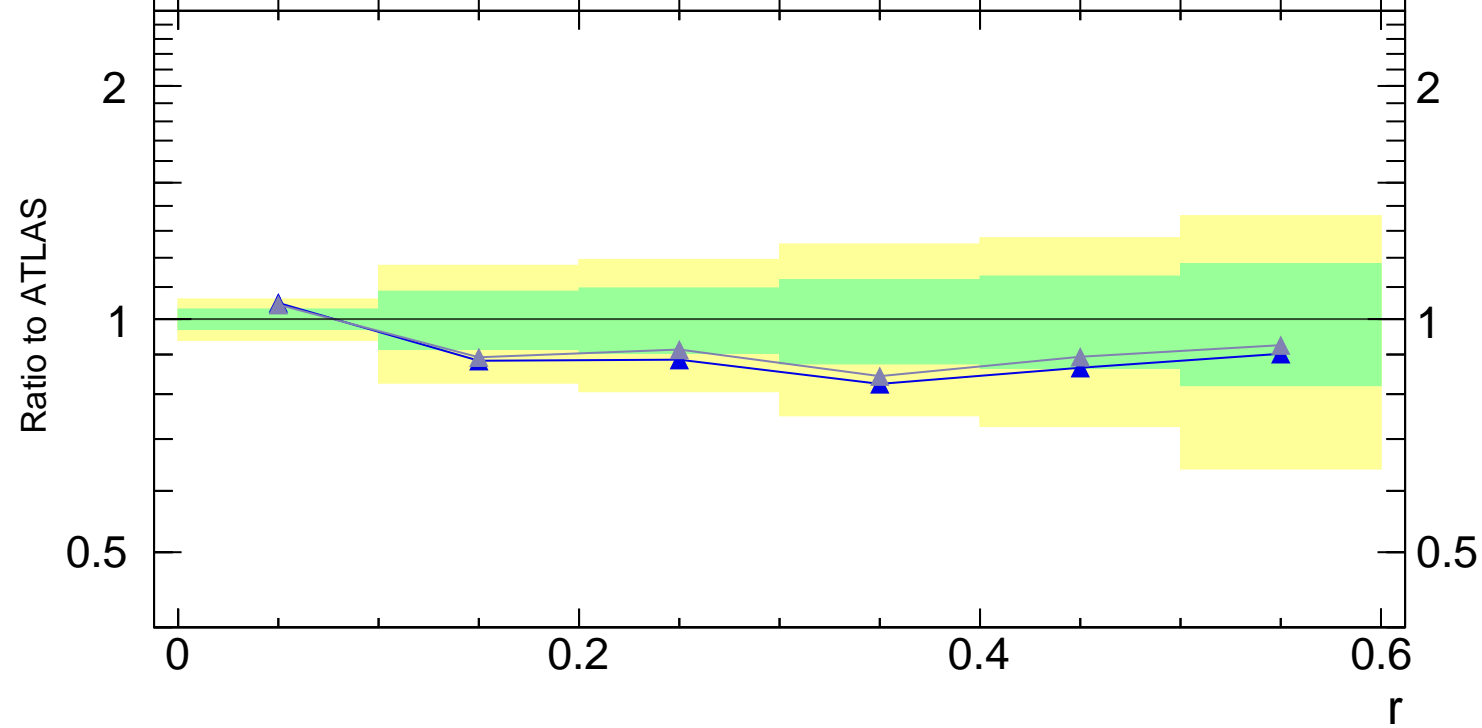

7000 GeV pp

Jets

ATLAS_2011_S8924791

Rivet 3.1.0, ≥ 7.2 M events
mcplots.cern.ch [arXiv:1306.3436]