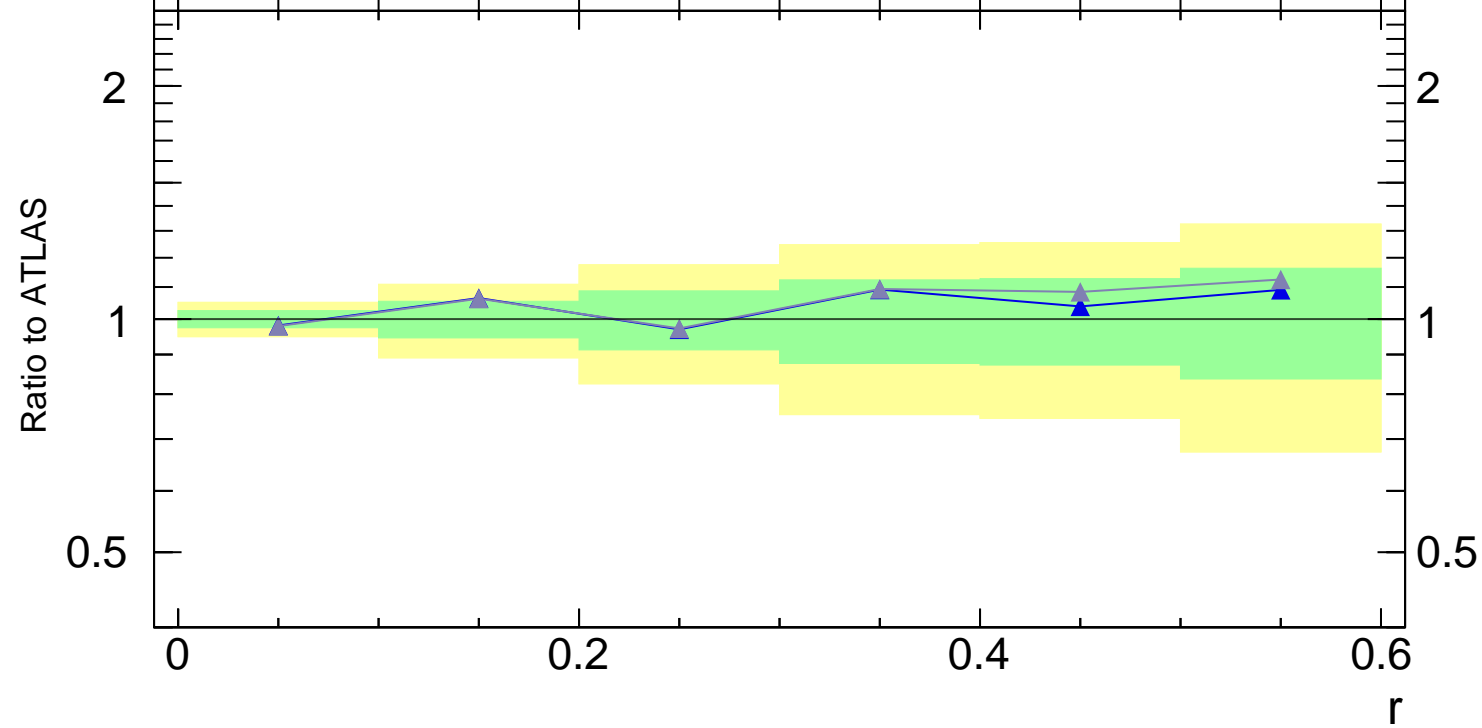

7000 GeV pp

Jets

ATLAS_2011_S8924791

Rivet 3.1.0, ≥ 7.1 M events
mcplots.cern.ch [arXiv:1306.3436]