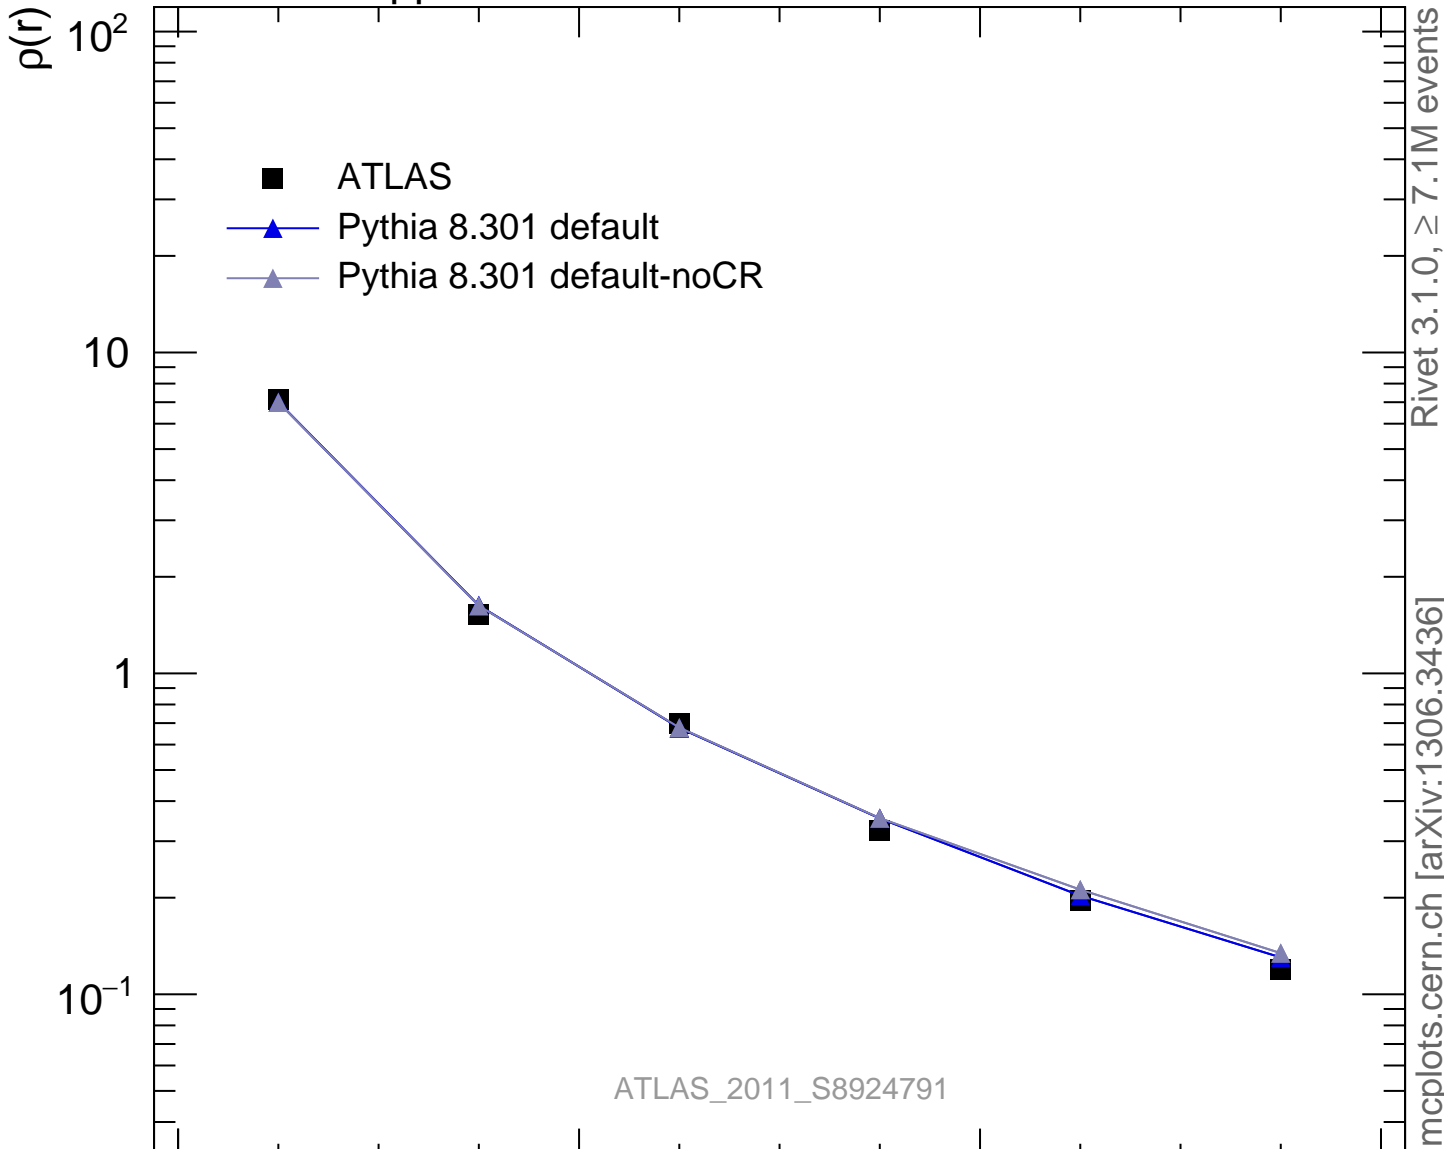

7000 GeV pp

Jets

ATLAS_2011_S8924791

Rivet 3.1.0, ≥ 7.1 M events
mcplots.cern.ch [arXiv:1306.3436]