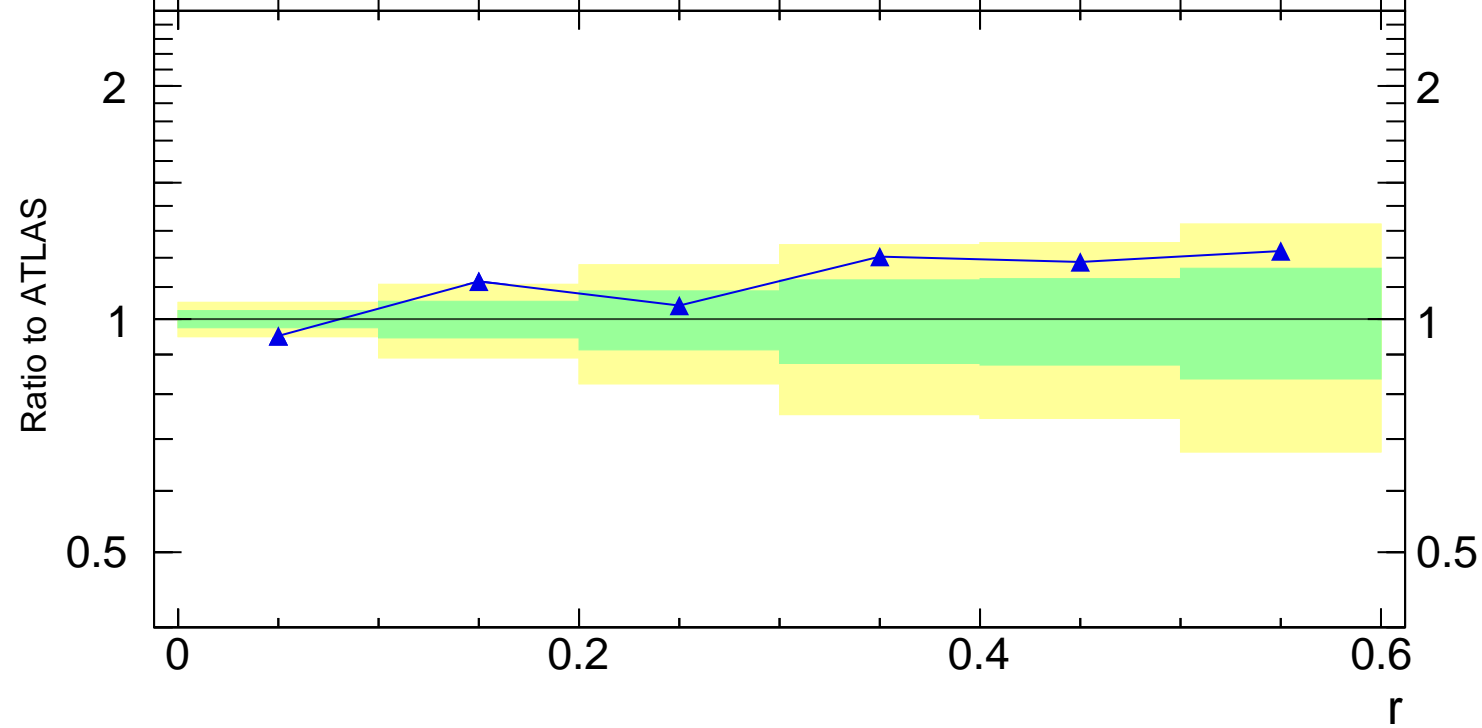

7000 GeV pp

Jets

ATLAS_2011_S8924791

Rivet 3.1.0, 7.2M events
mcplots.cern.ch [arXiv:1306.3436]