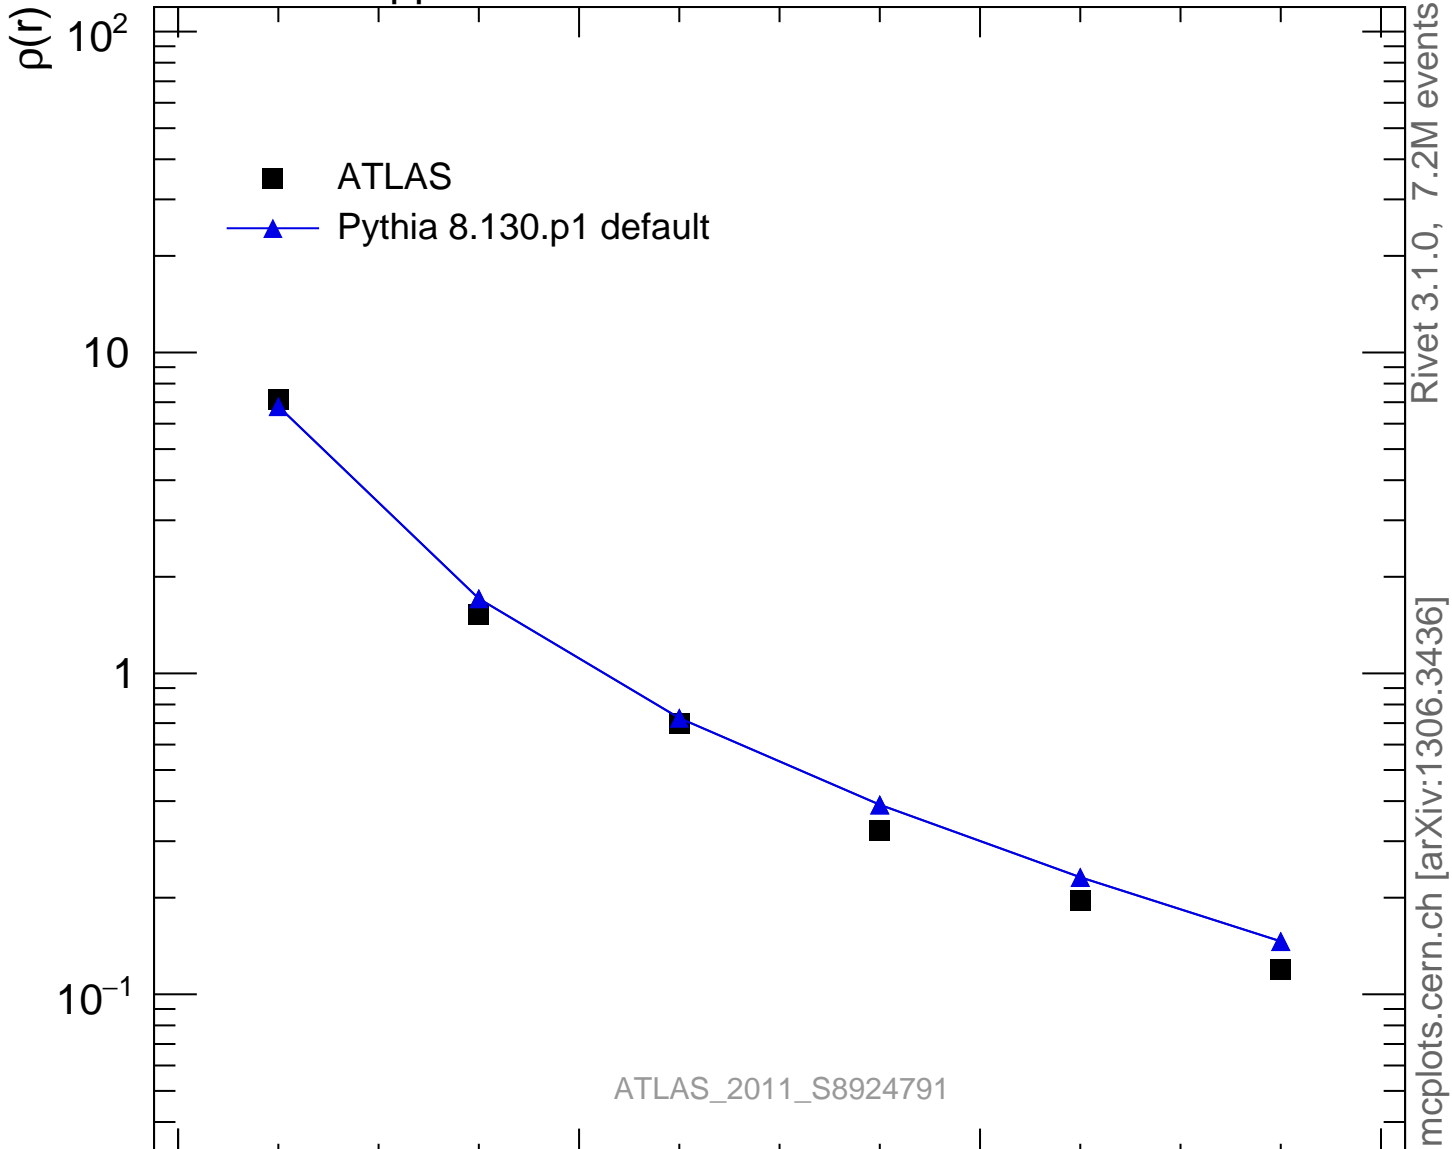

7000 GeV pp

Jets

ATLAS_2011_S8924791

Rivet 3.1.0, 7.2M events
mcplots.cern.ch [arXiv:1306.3436]