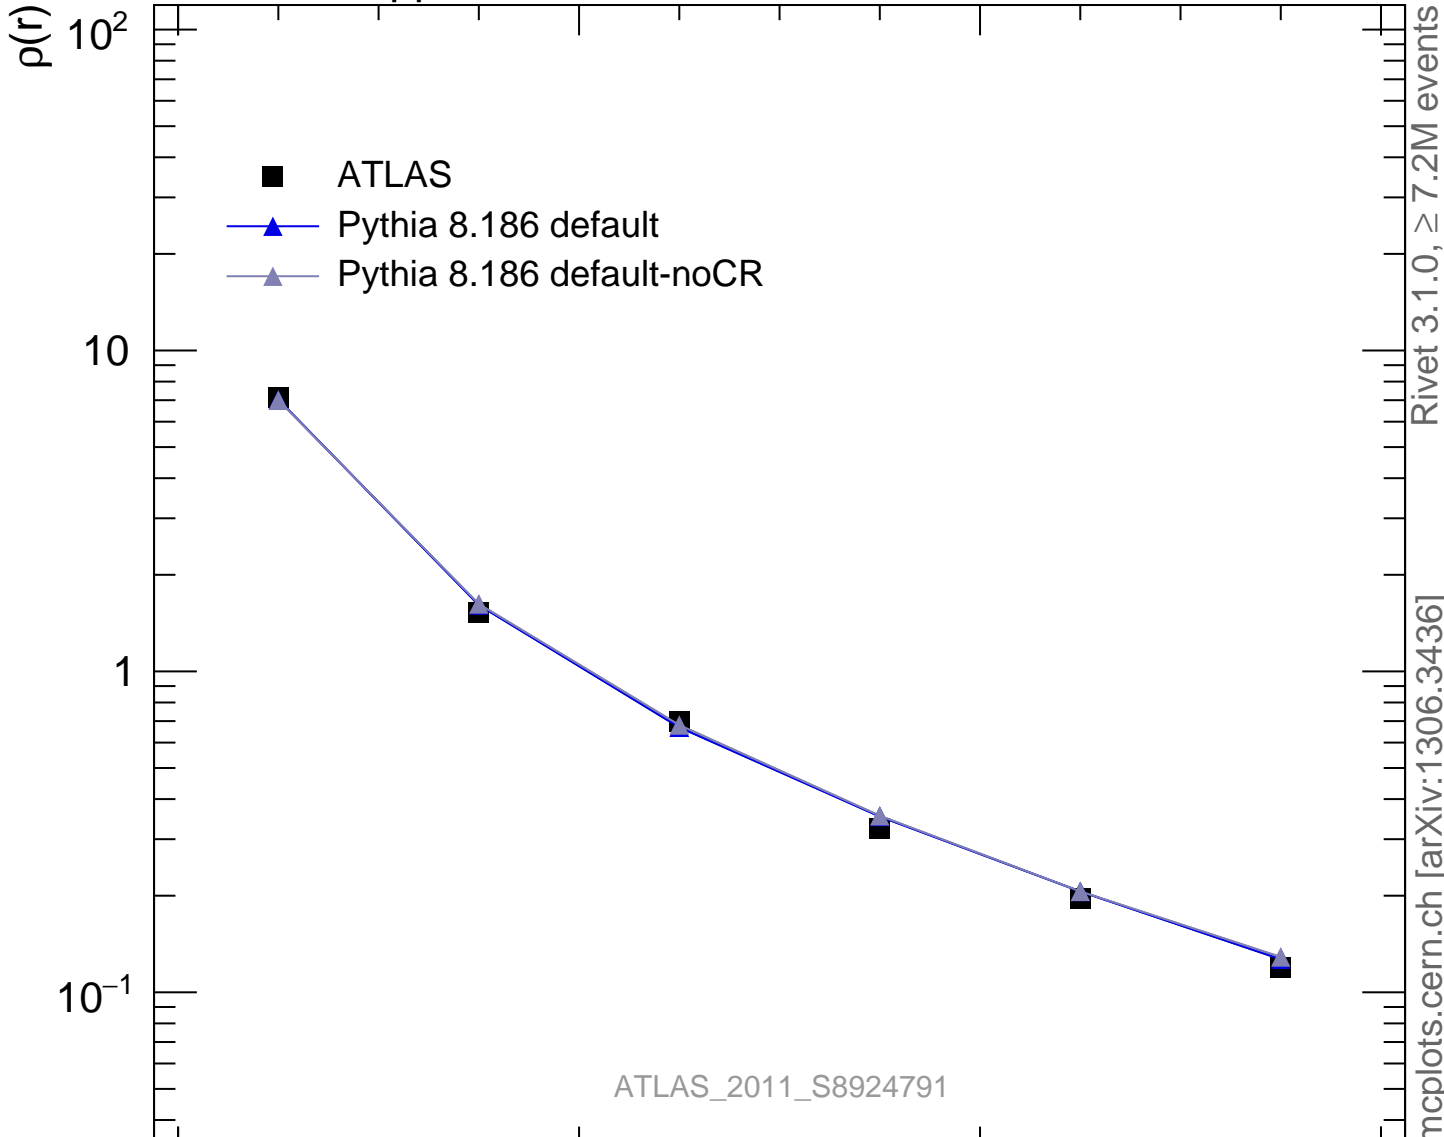

7000 GeV pp

Jets

Rivet 3.1.0, ≥ 7.2M events
mcplots.cern.ch [arXiv:1306.3436]

2
1
0.5