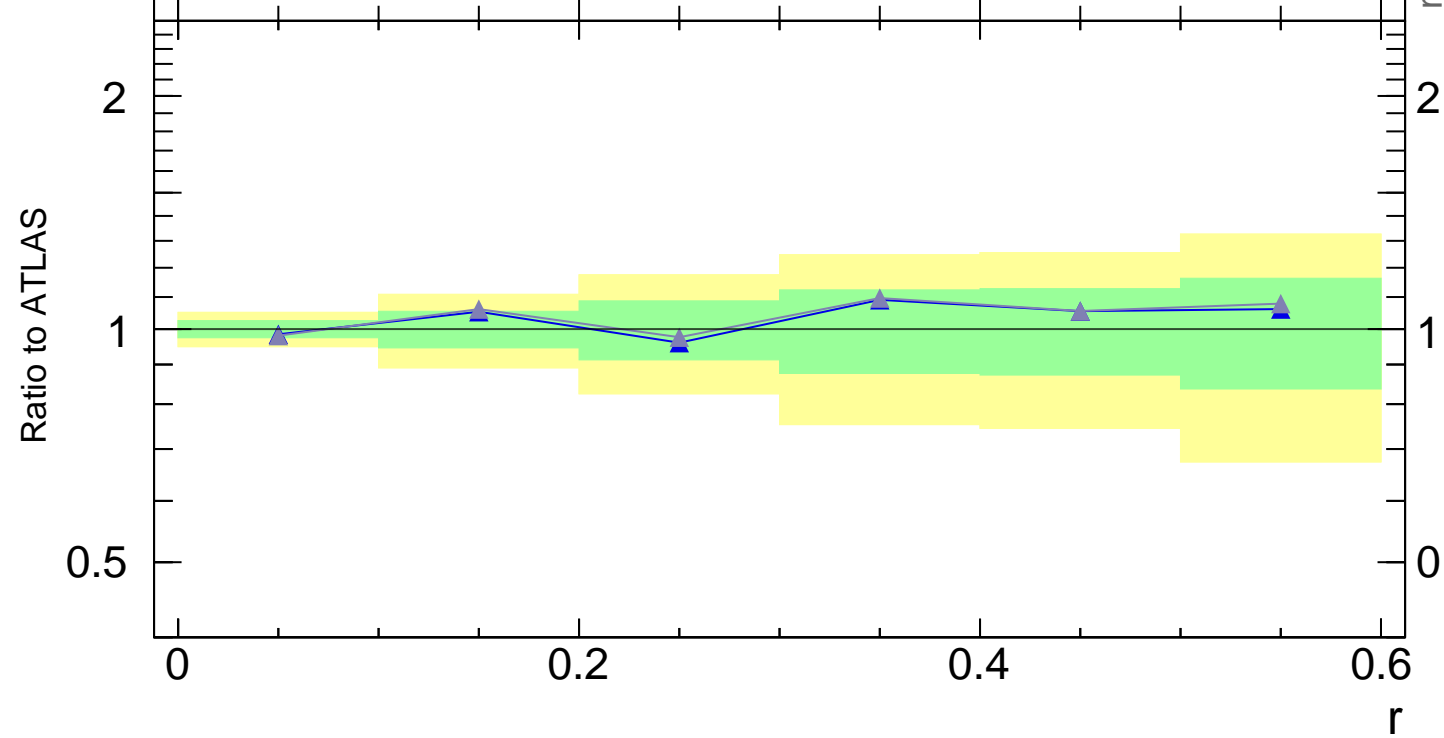

7000 GeV pp

Jets

Rivet 3.1.0, ≥ 7.2M events
mcplots.cern.ch [arXiv:1306.3436]

2
1
0.5