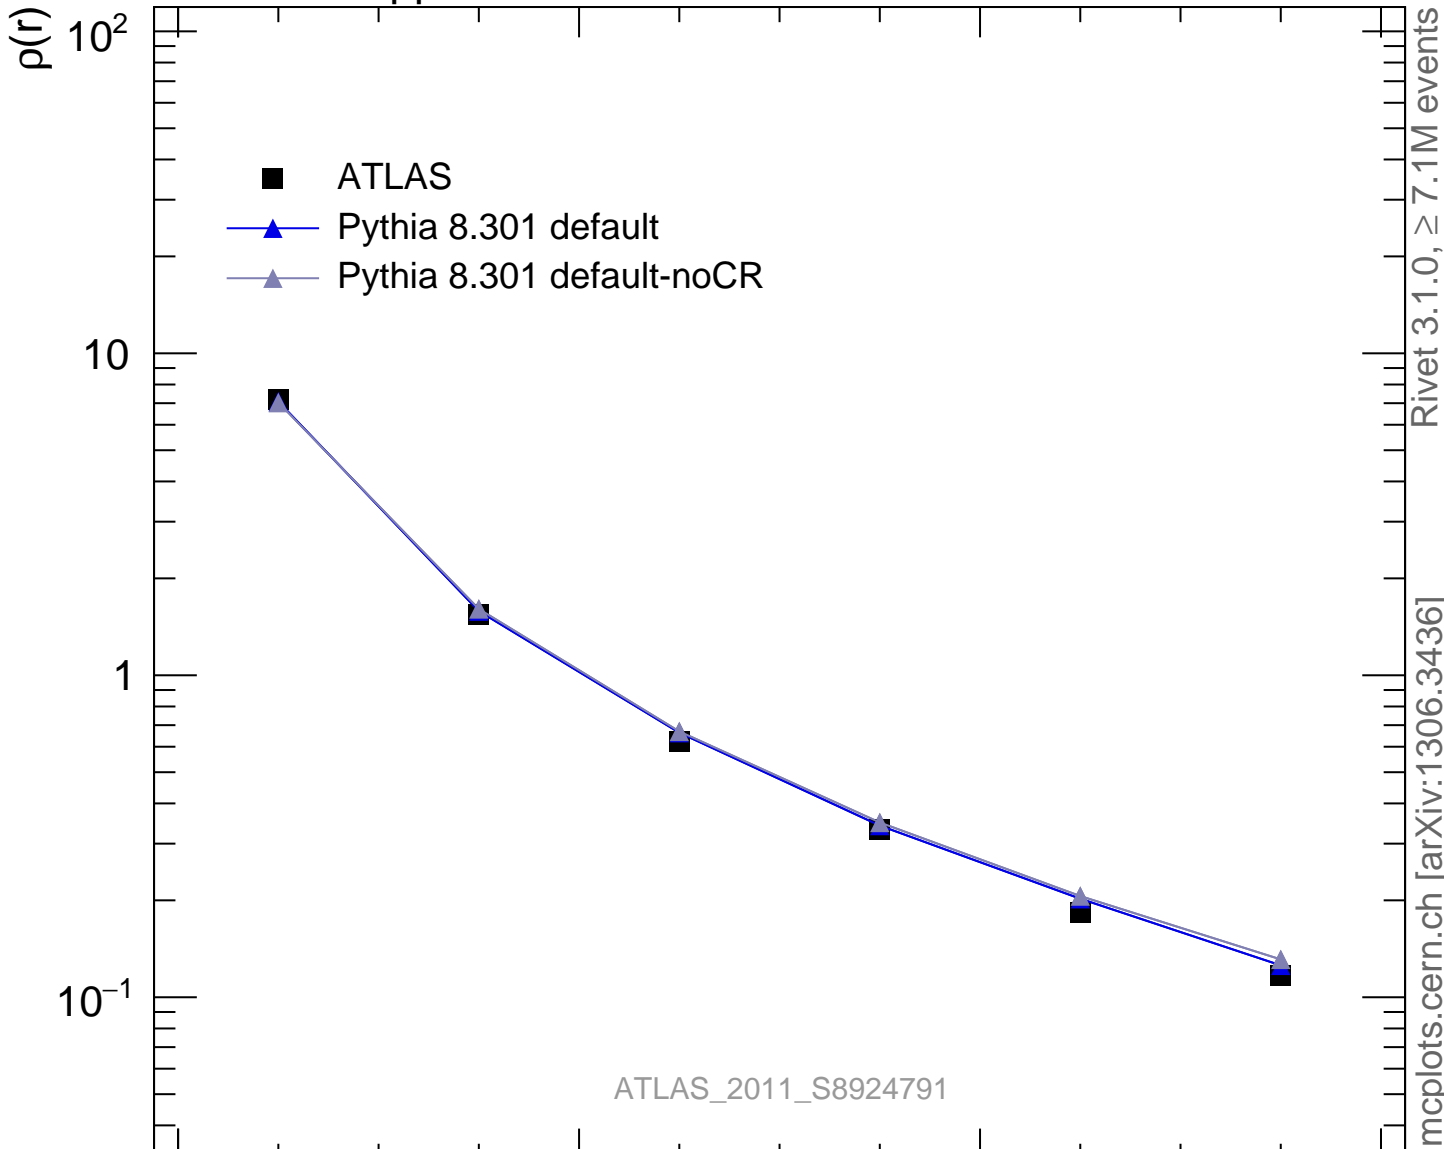

7000 GeV pp

Jets

ATLAS_2011_S8924791

Rivet 3.1.0, $\geq 7.1M$ events
mcplots.cern.ch [arXiv:1306.3436]