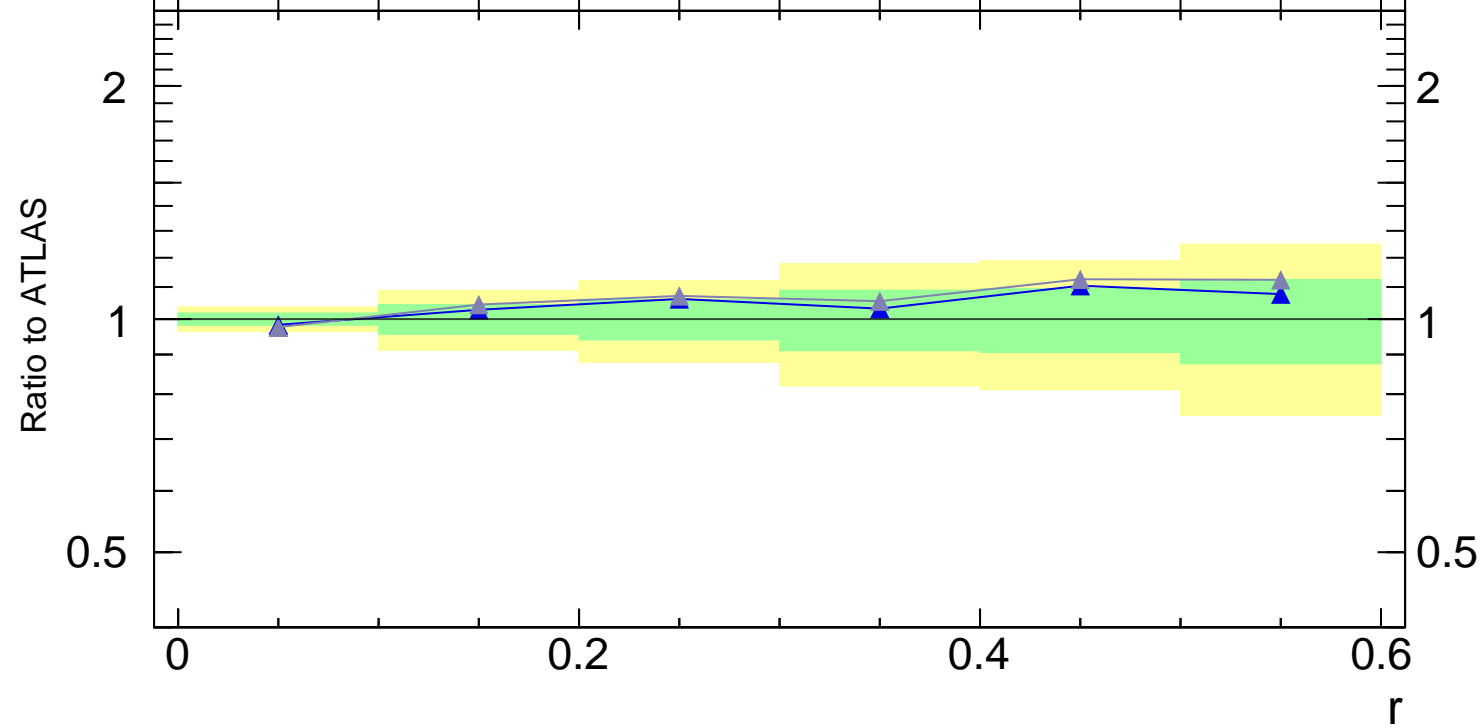

7000 GeV pp

Jets

ATLAS_2011_S8924791

Rivet 3.1.0, $\geq 7.1M$ events
mcplots.cern.ch [arXiv:1306.3436]