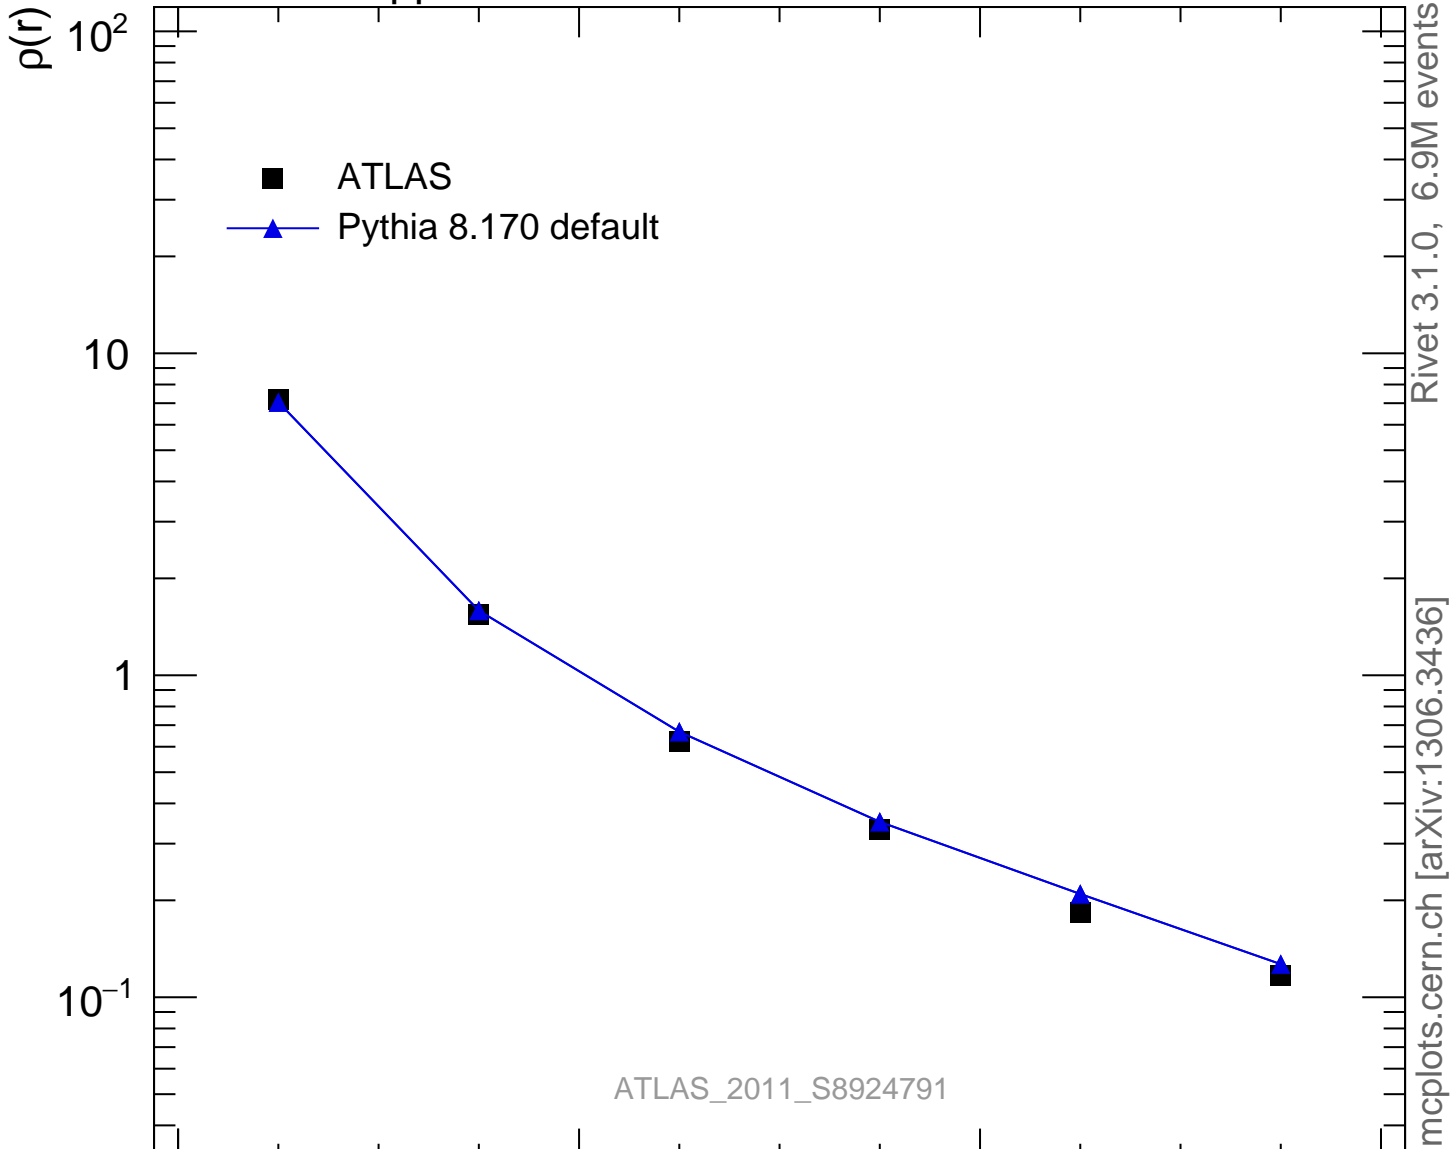

7000 GeV pp

Jets

ATLAS_2011_S8924791

Rivet 3.1.0, 6.9M events
mcplots.cern.ch [arXiv:1306.3436]