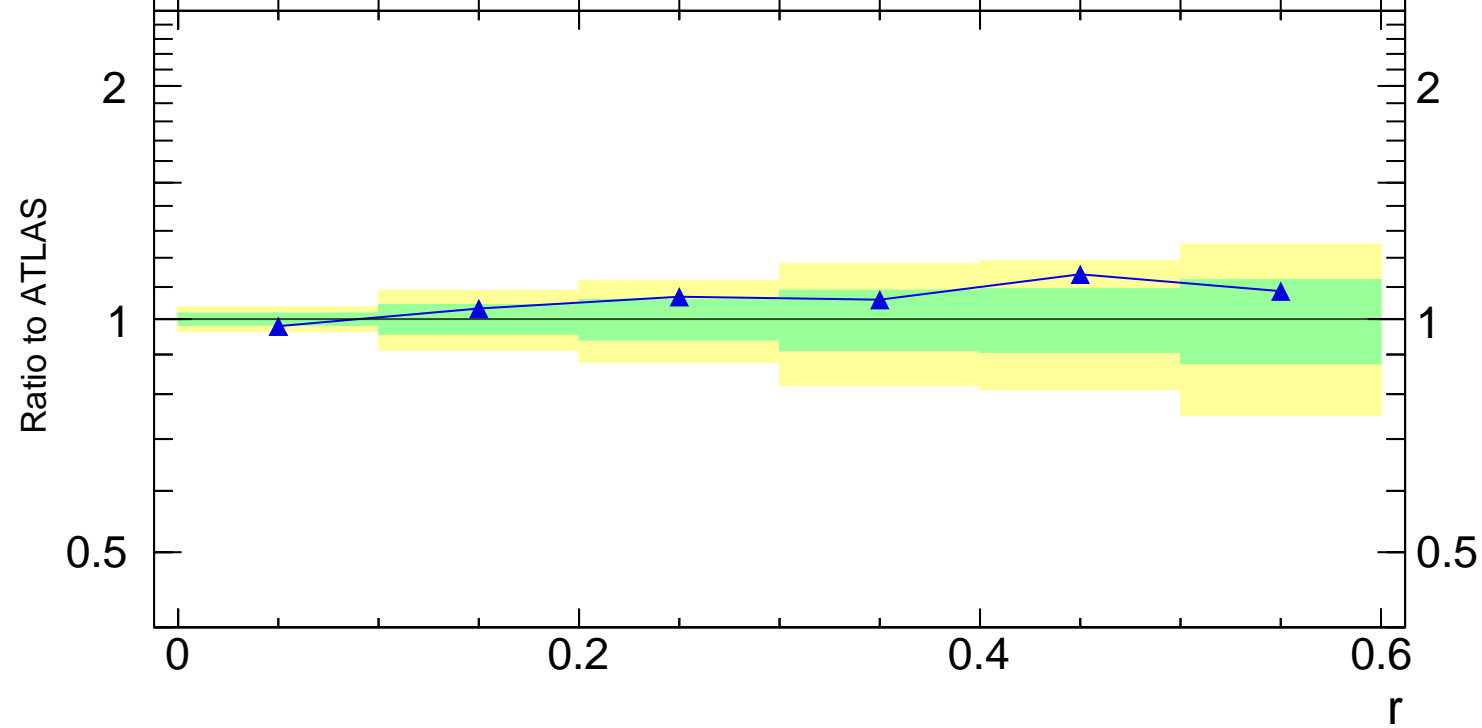

7000 GeV pp

Jets

ATLAS_2011_S8924791

Rivet 3.1.0, 6.9M events
mcplots.cern.ch [arXiv:1306.3436]