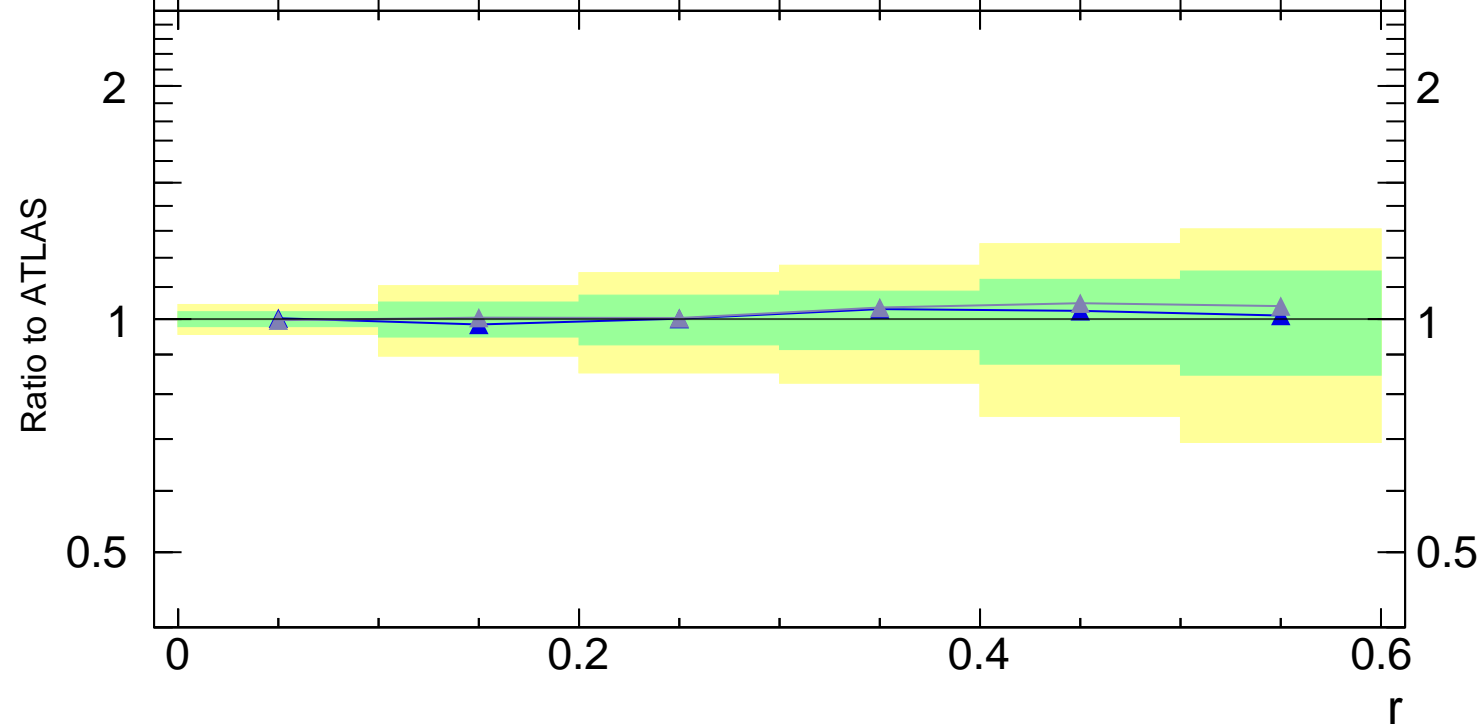

7000 GeV pp

Jets

Rivet 3.1.0, ≥ 7.1 M events
mcplots.cern.ch [arXiv:1306.3436]