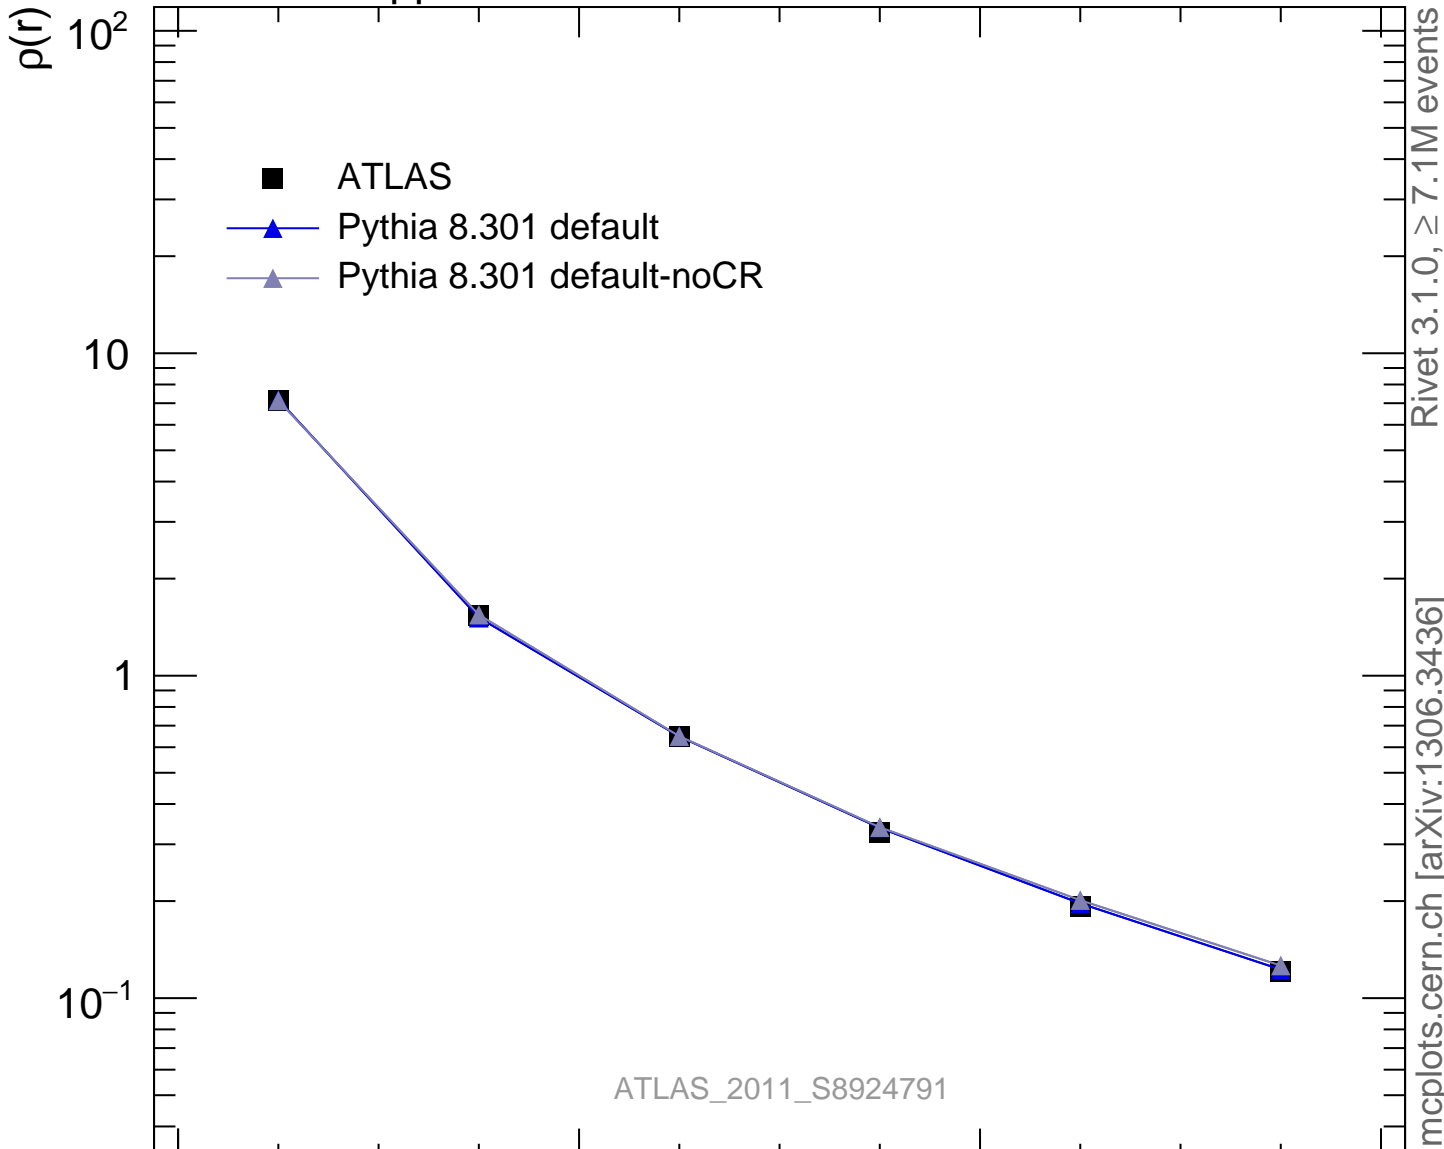

7000 GeV pp

Jets

Rivet 3.1.0, ≥ 7.1 M events
mcplots.cern.ch [arXiv:1306.3436]