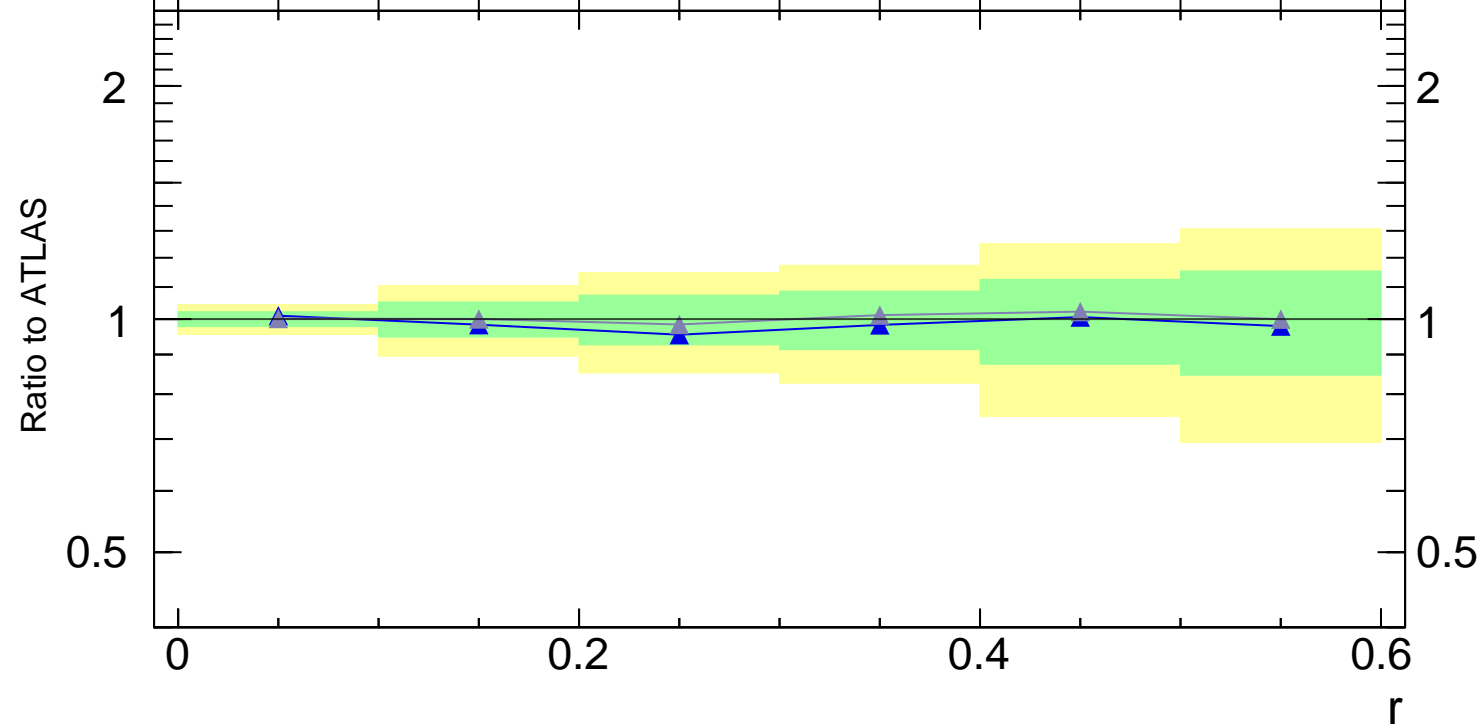

7000 GeV pp

Jets

Rivet 3.1.0, $\geq 7.2M$ events
mcplots.cern.ch [arXiv:1306.3436]