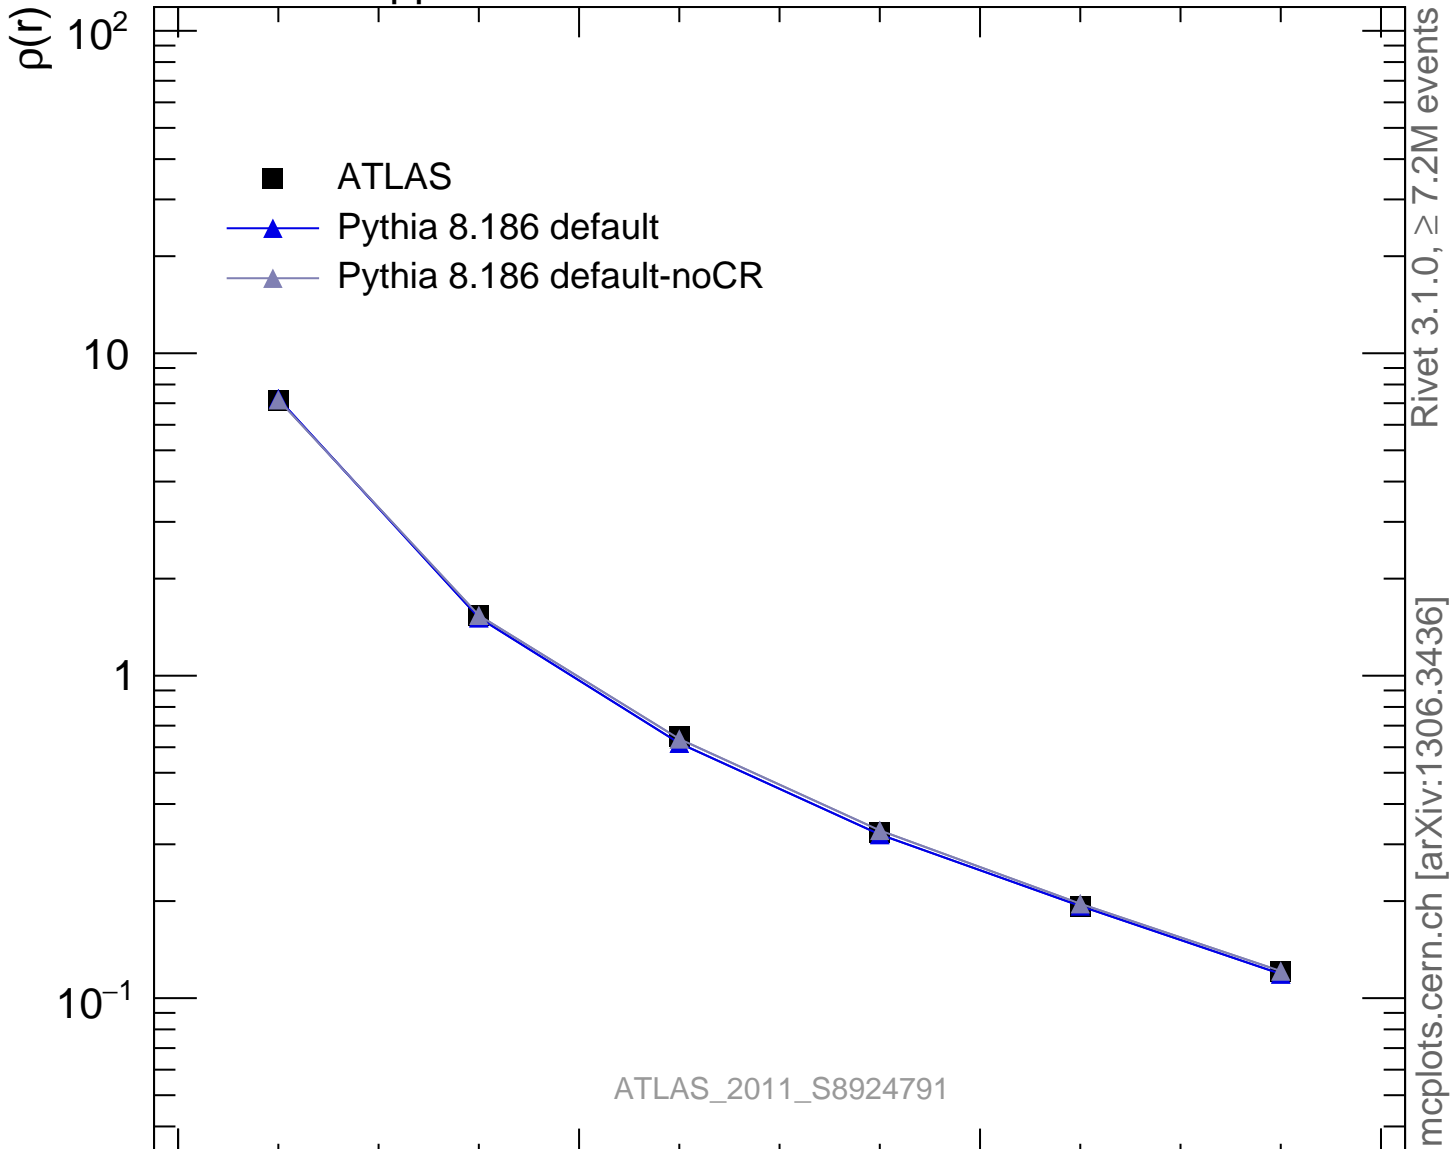

7000 GeV pp

Jets

Rivet 3.1.0, $\geq 7.2M$ events
mcplots.cern.ch [arXiv:1306.3436]