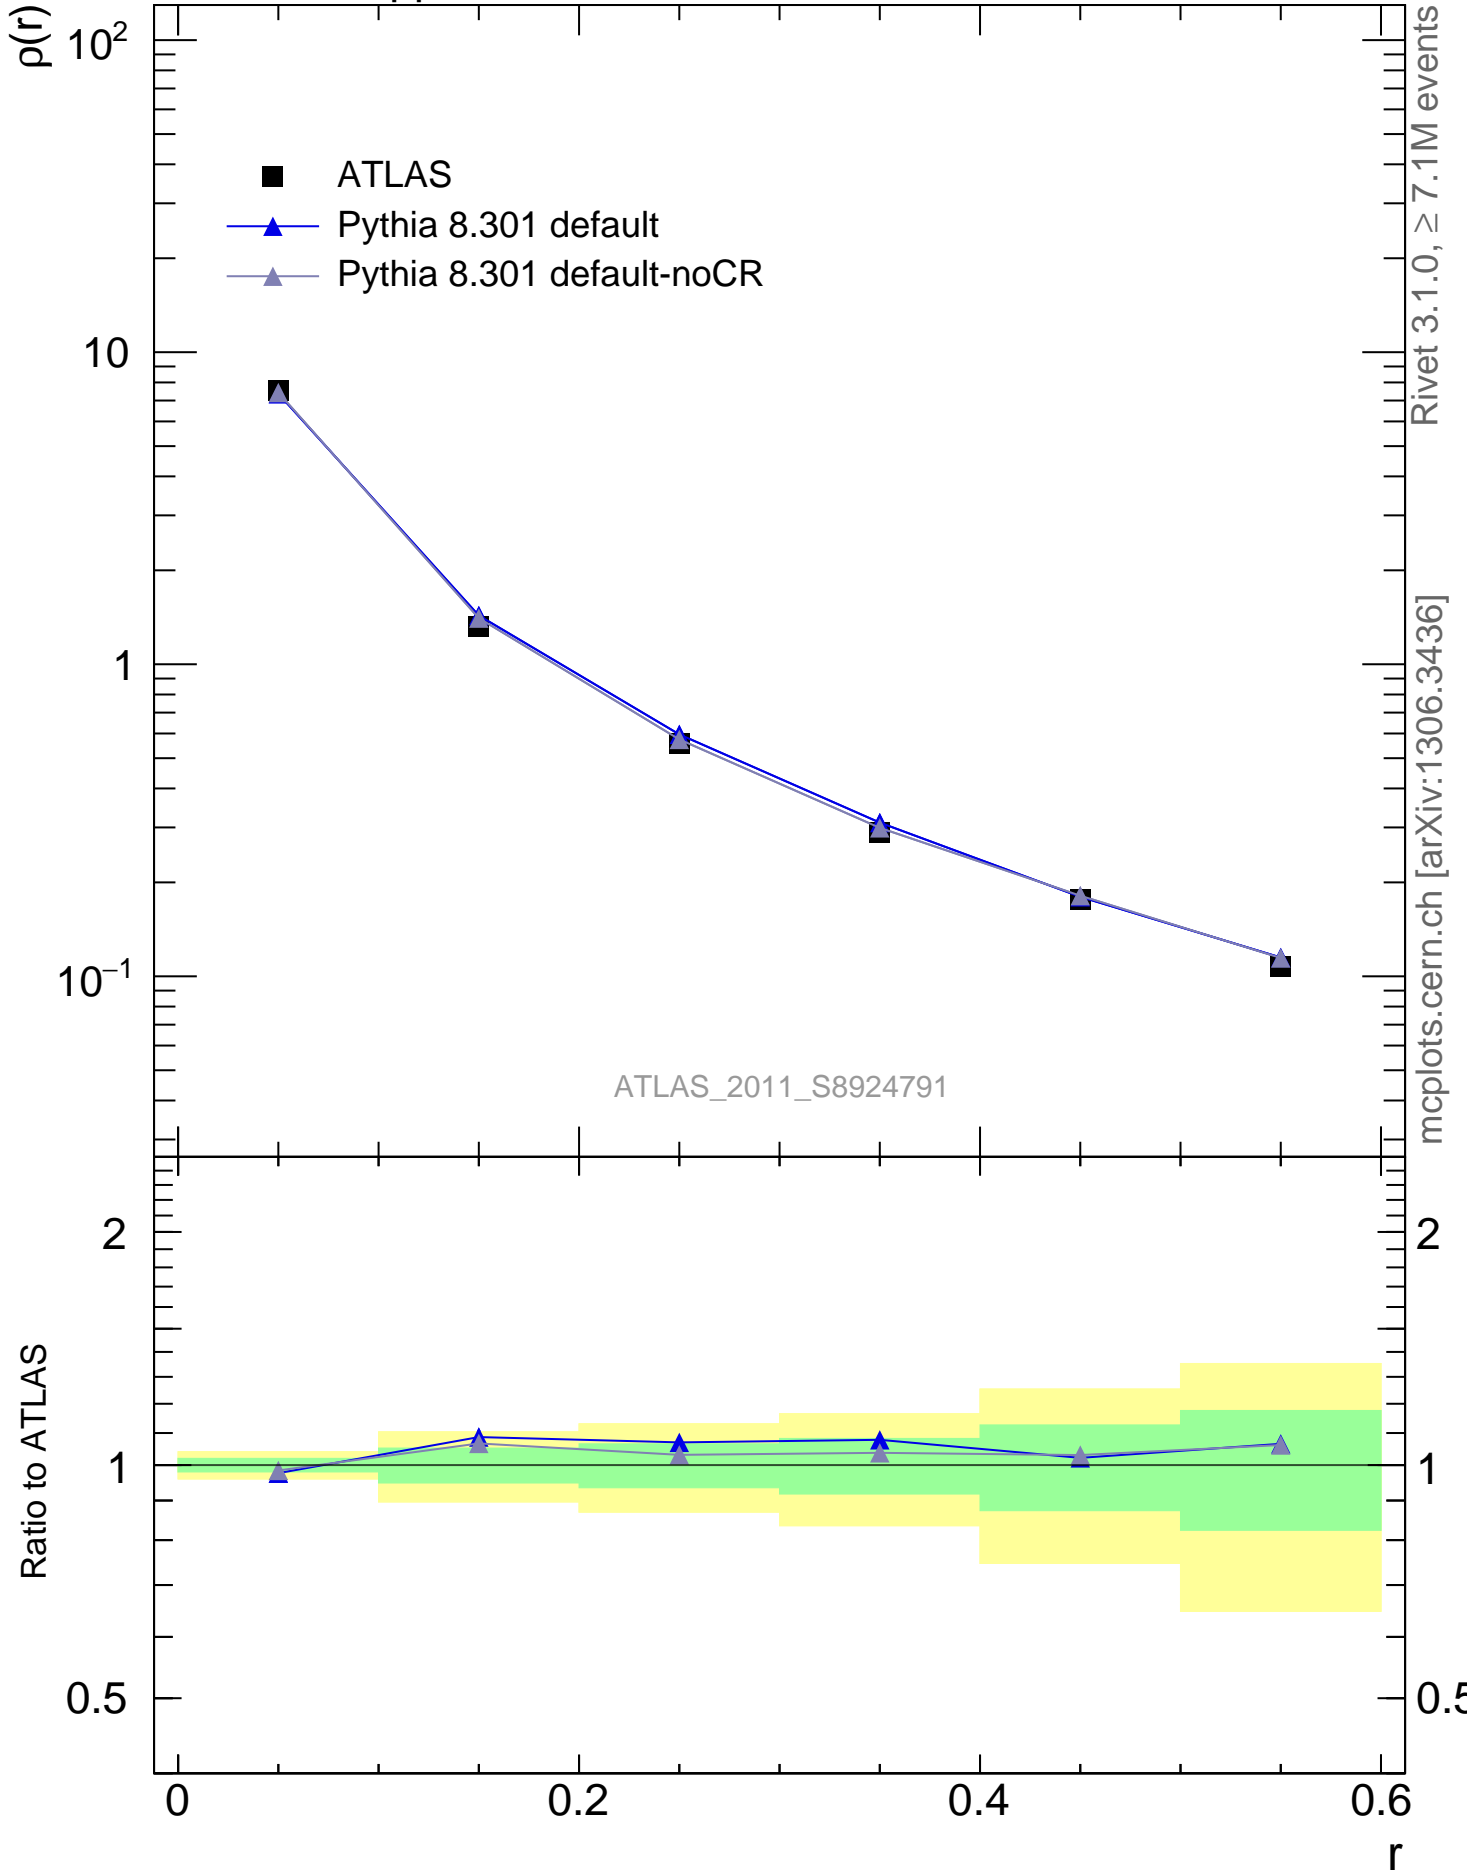

7000 GeV pp

Jets

Rivet 3.1.0, $\geq 7.1M$ events

mcplots.cern.ch [arXiv:1306.3436]

ATLAS_2011_S8924791

2

1

0.5