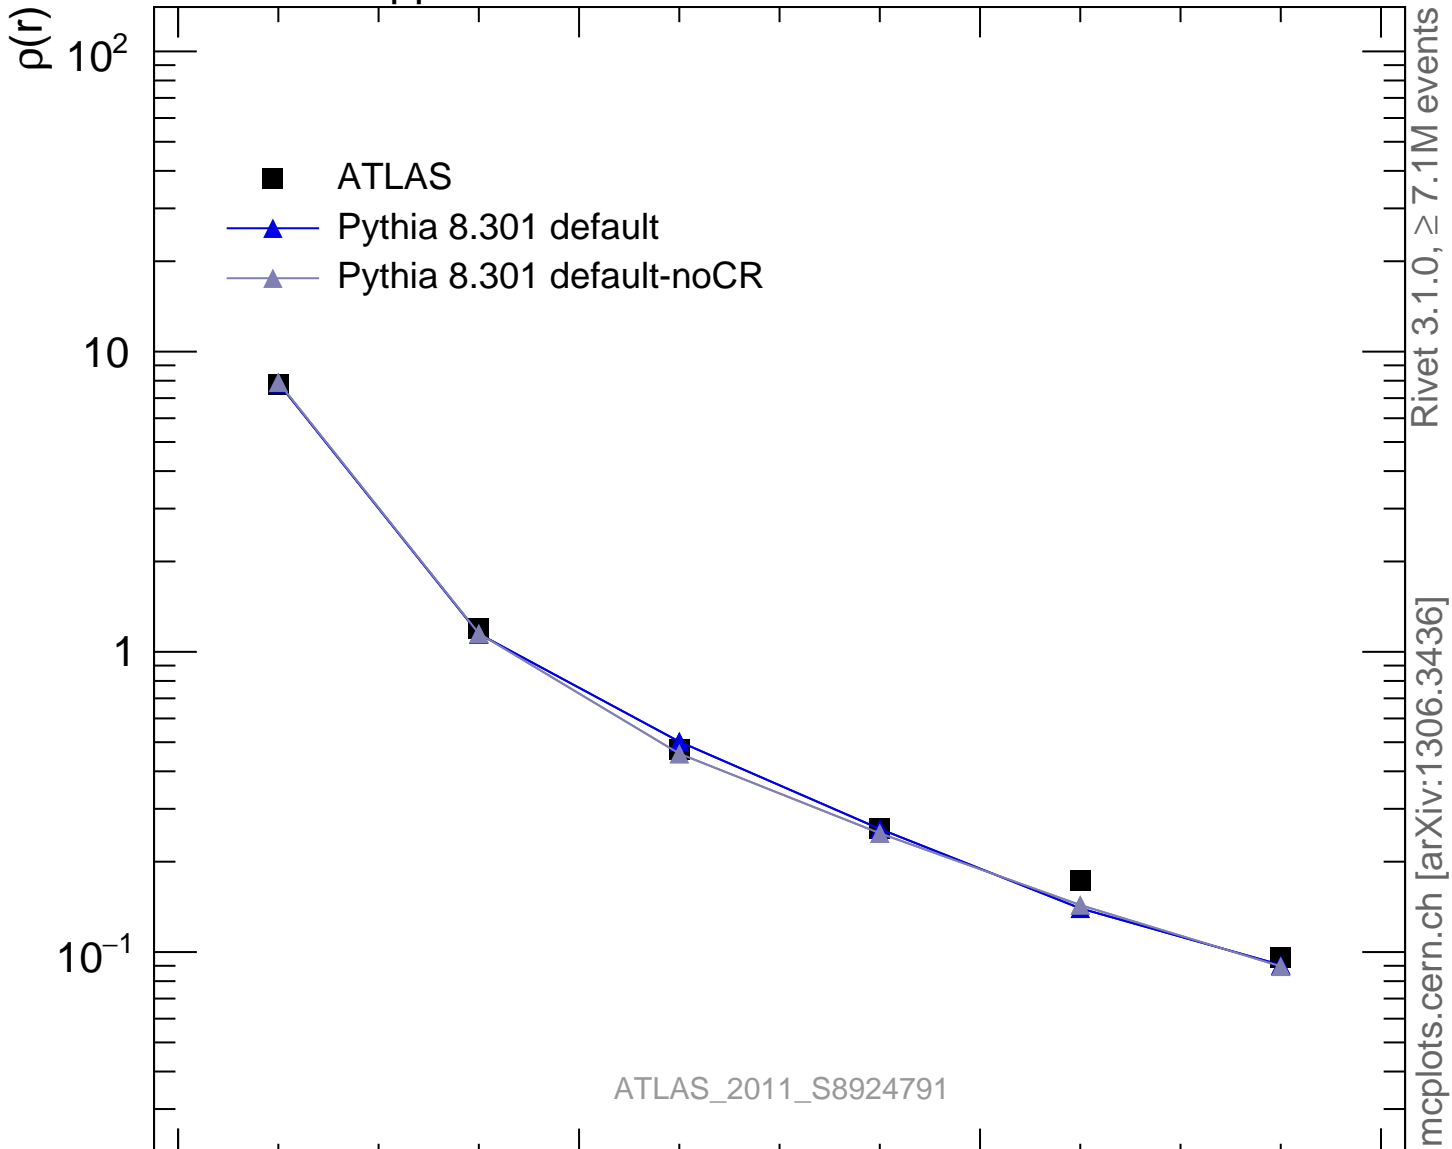

7000 GeV pp

Jets

ATLAS\_2011\_S8924791

Rivet 3.1.0,  $\geq 7.1M$  events  
mcplots.cern.ch [arXiv:1306.3436]