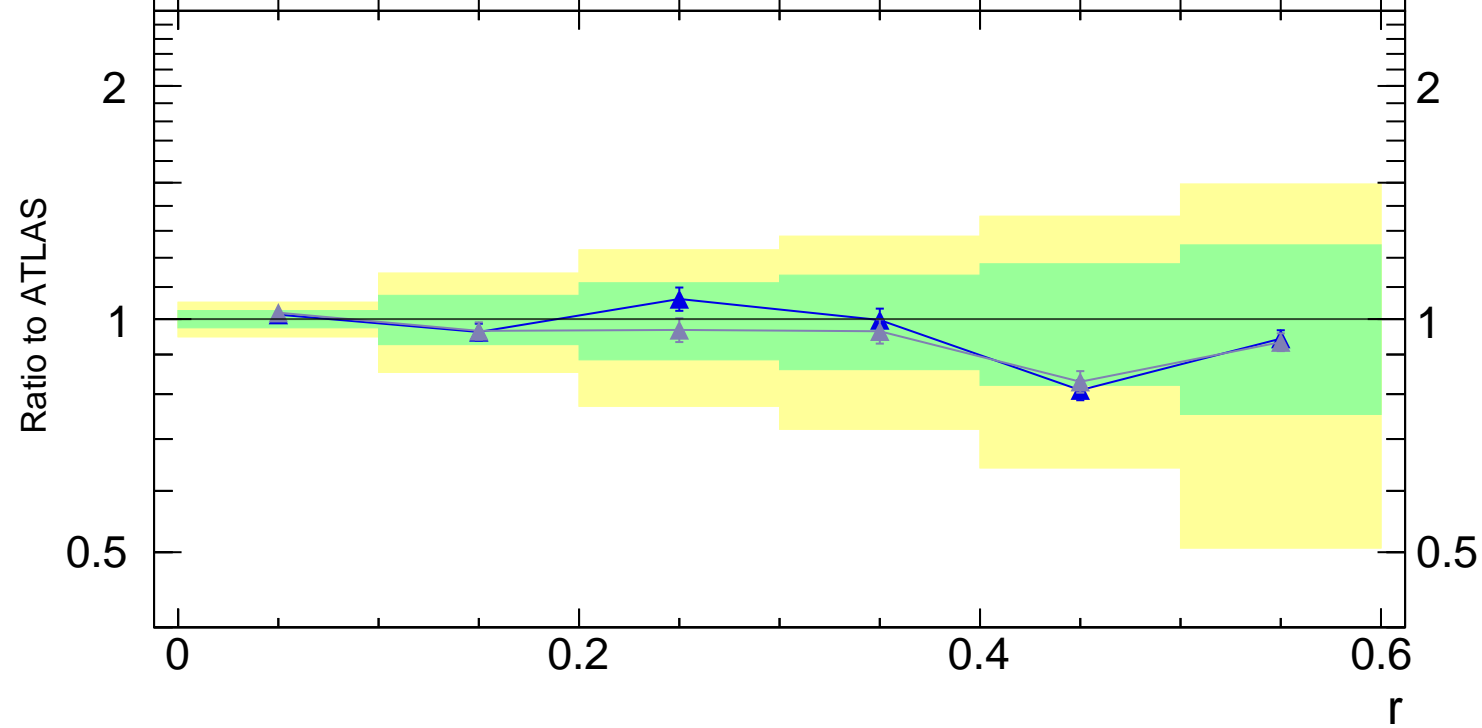

7000 GeV pp

Jets

ATLAS\_2011\_S8924791

Rivet 3.1.0,  $\geq 7.1M$  events  
mcplots.cern.ch [arXiv:1306.3436]