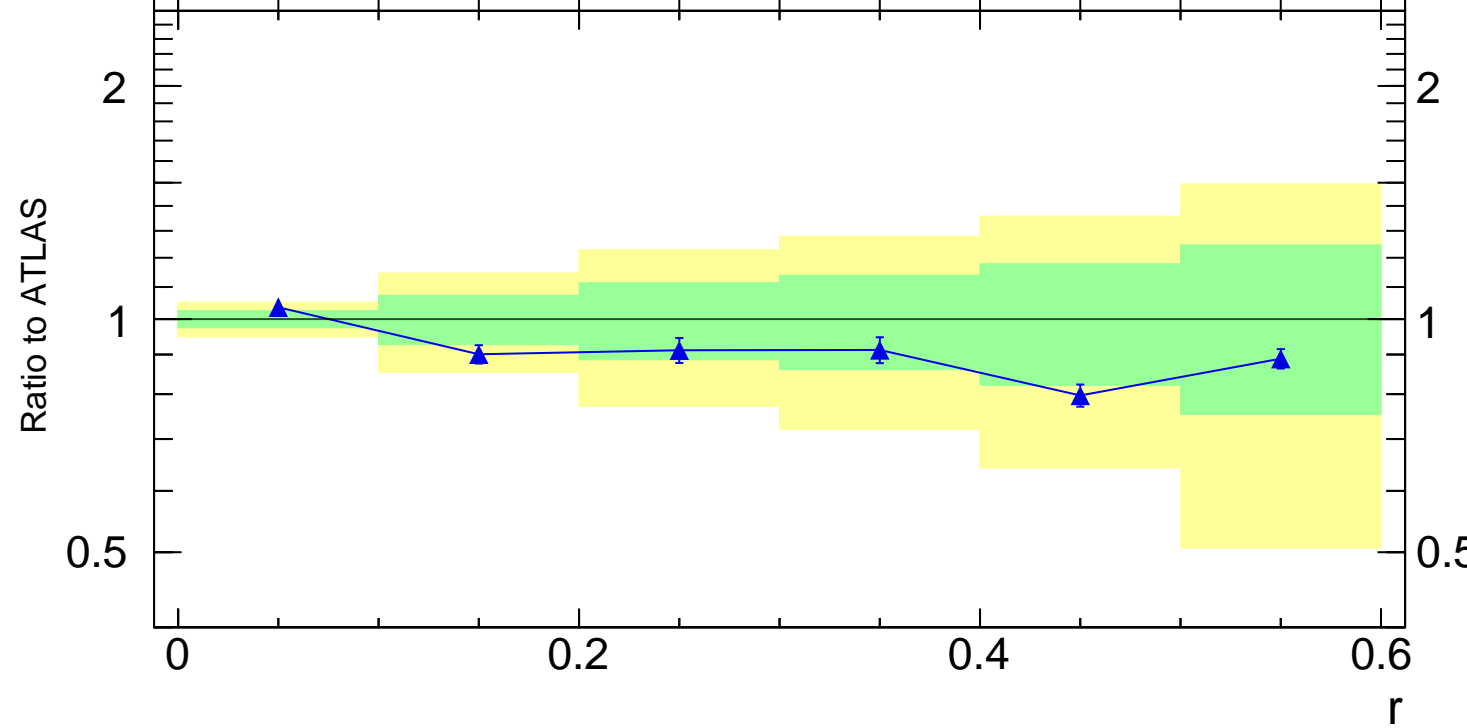

7000 GeV pp

Jets

ATLAS_2011_S8924791

Rivet 3.1.0, 6.9M events
mcplots.cern.ch [arXiv:1306.3436]