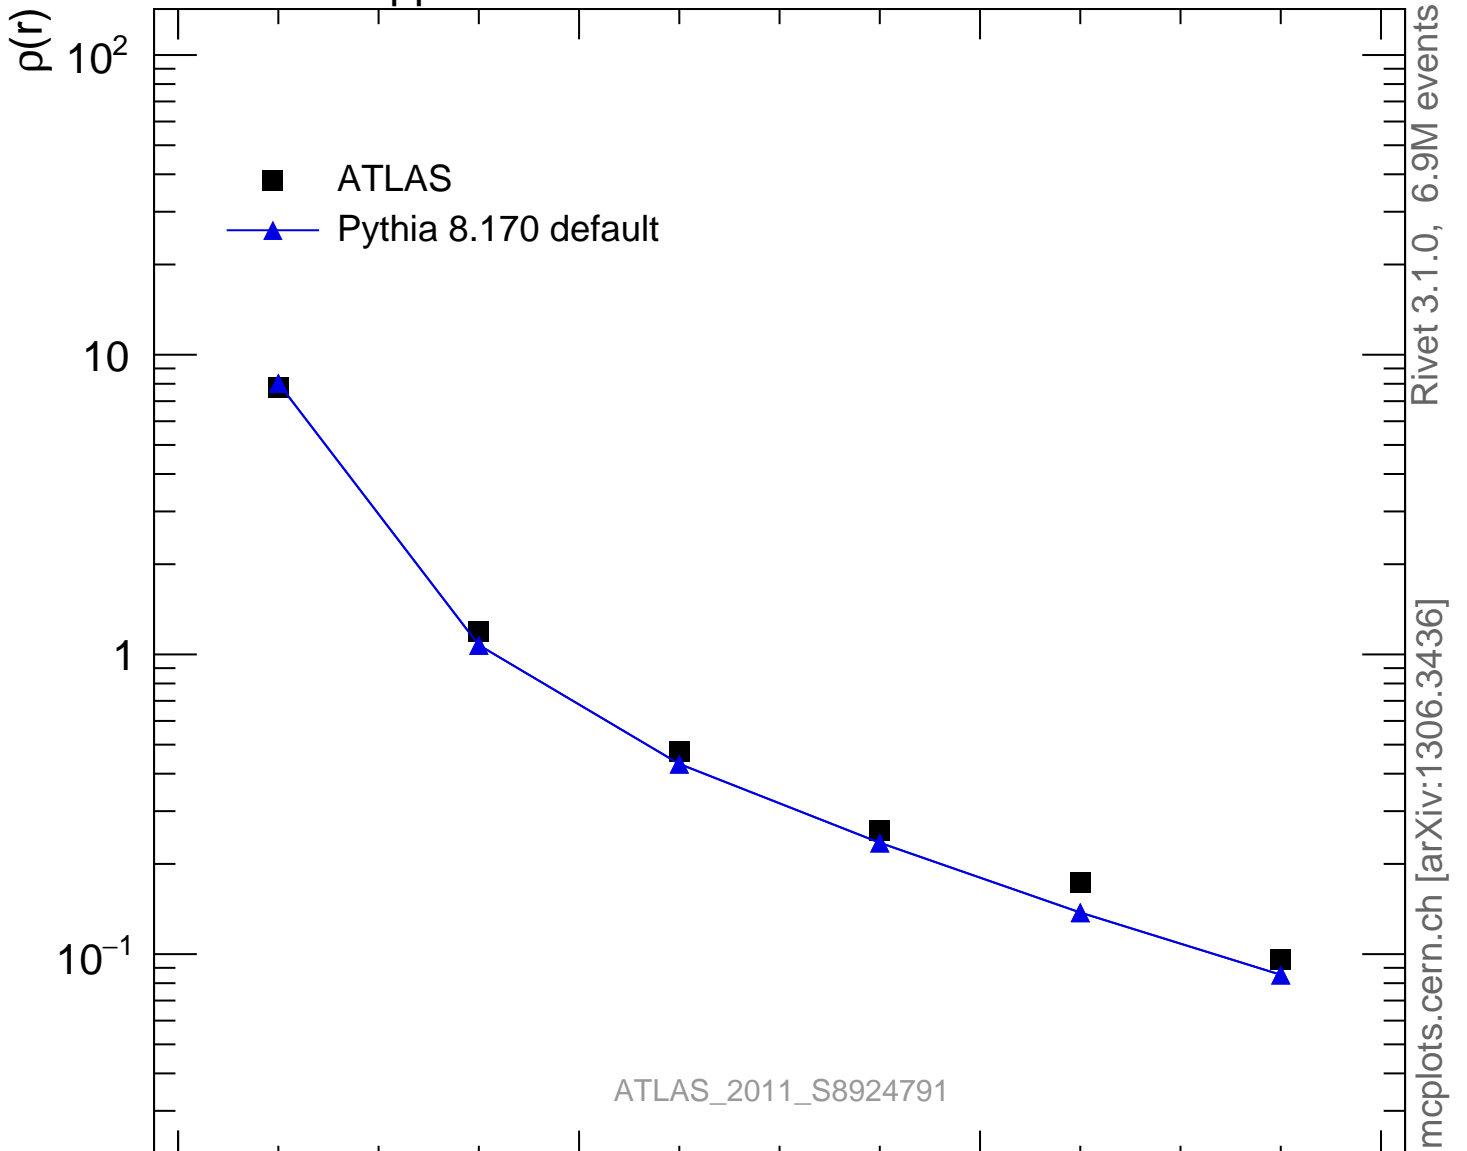

7000 GeV pp

Jets

ATLAS_2011_S8924791

Rivet 3.1.0, 6.9M events
mcplots.cern.ch [arXiv:1306.3436]