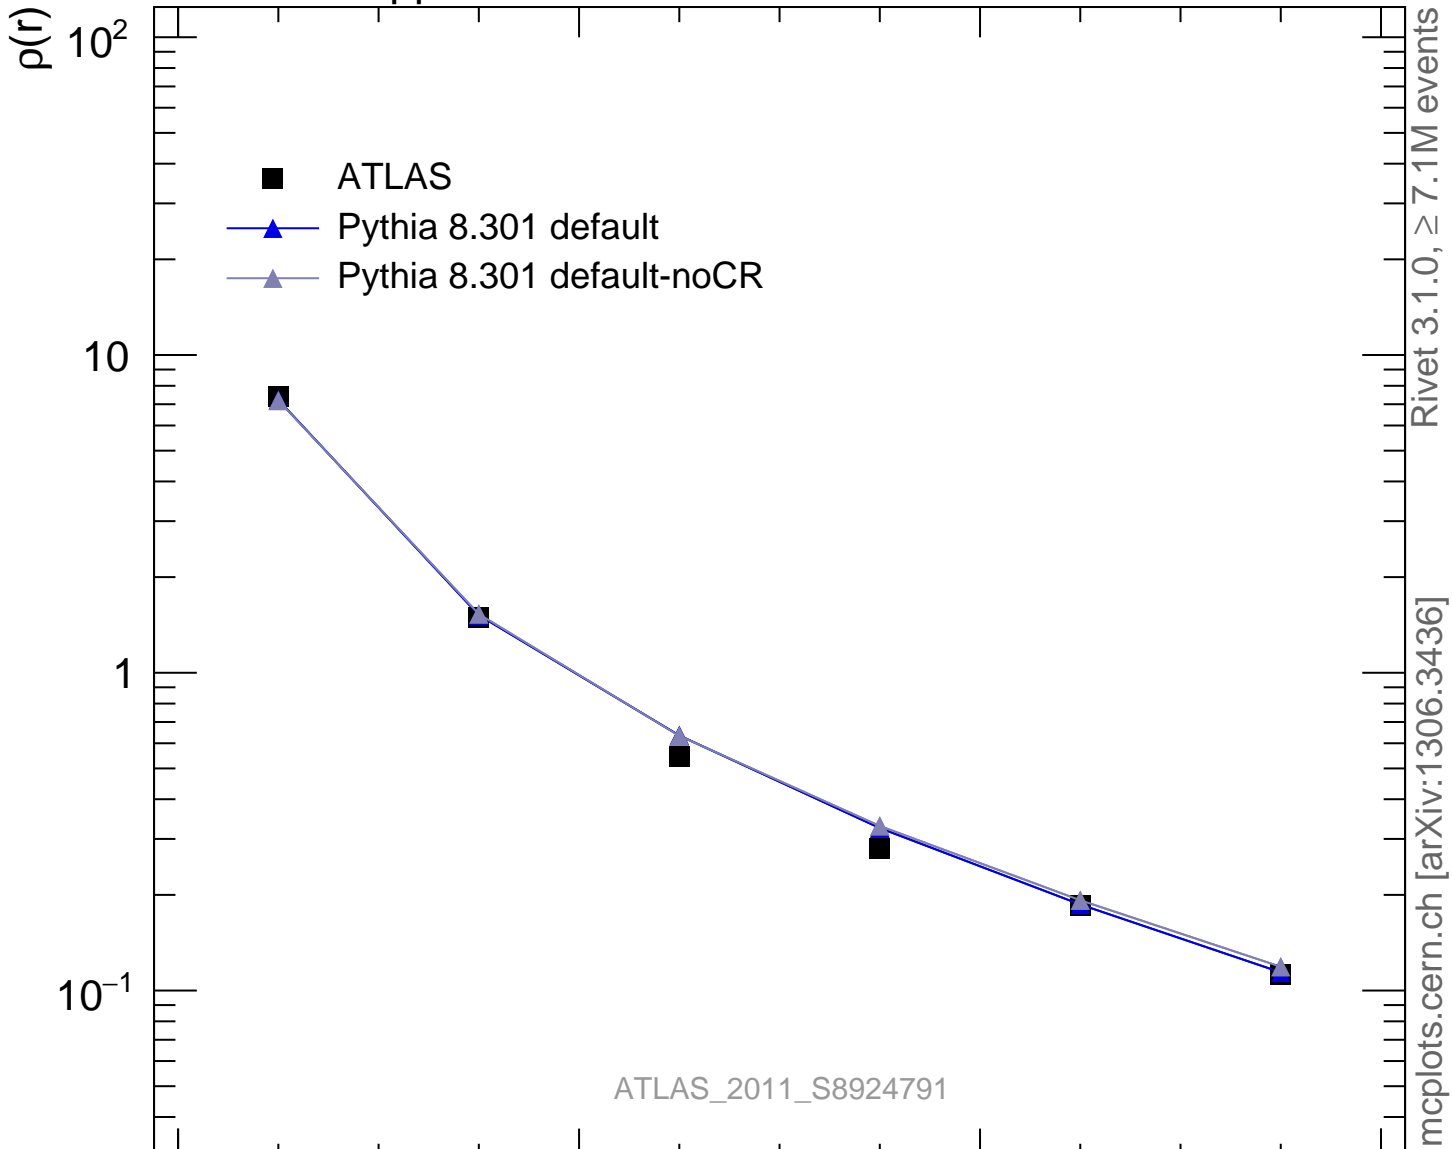

7000 GeV pp

Jets

ATLAS_2011_S8924791

Rivet 3.1.0, ≥ 7.1 M events

mcplots.cern.ch [arXiv:1306.3436]