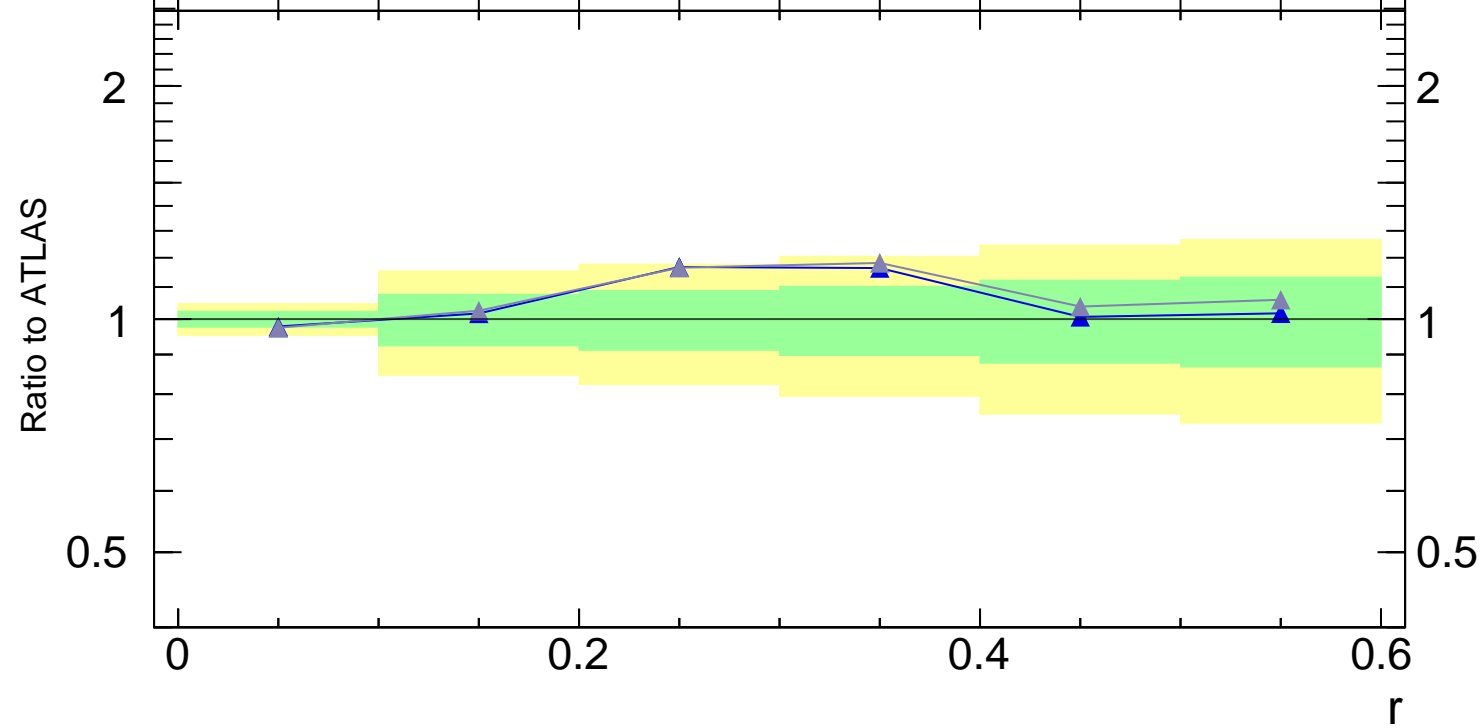

7000 GeV pp

Jets

ATLAS_2011_S8924791

Rivet 3.1.0, ≥ 7.1 M events

mcplots.cern.ch [arXiv:1306.3436]