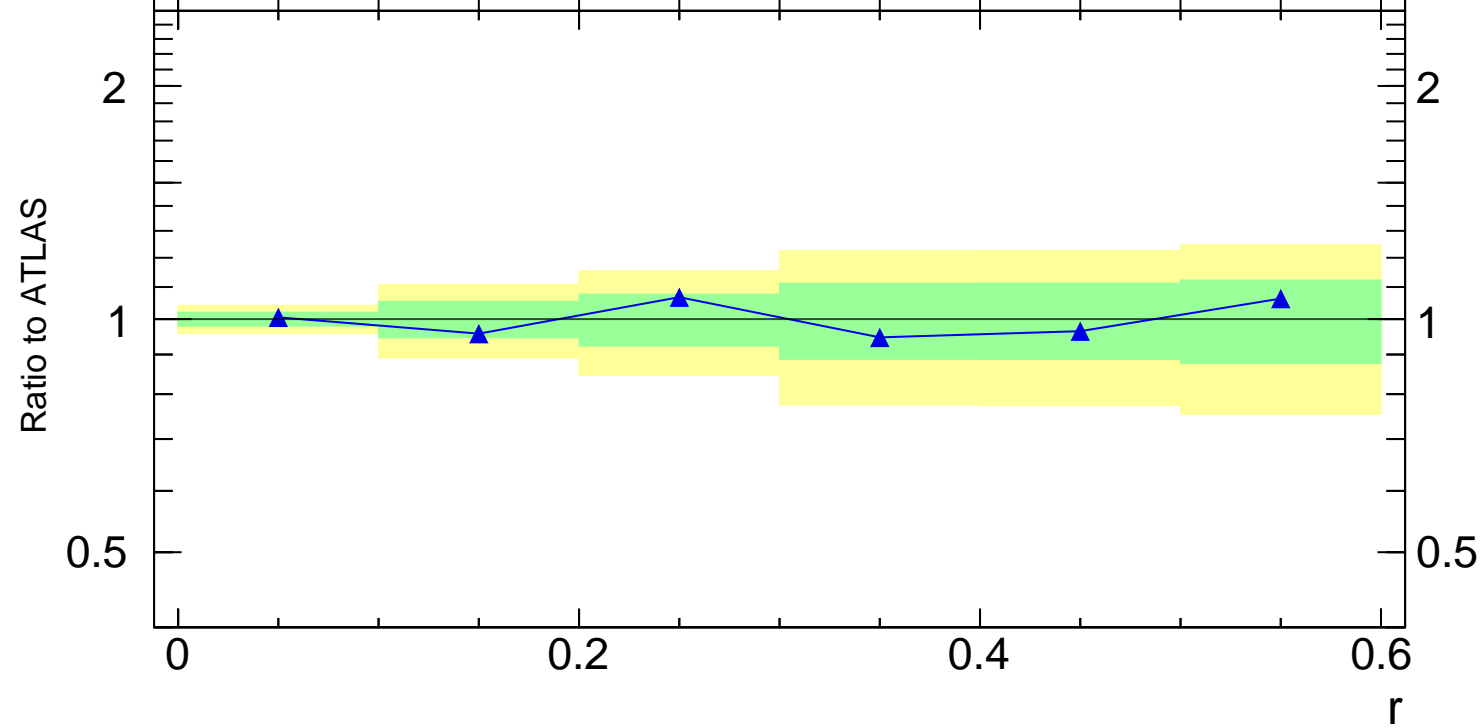

7000 GeV pp

Jets

ATLAS_2011_S8924791

Rivet 3.1.0, 7.3M events
mcplots.cern.ch [arXiv:1306.3436]