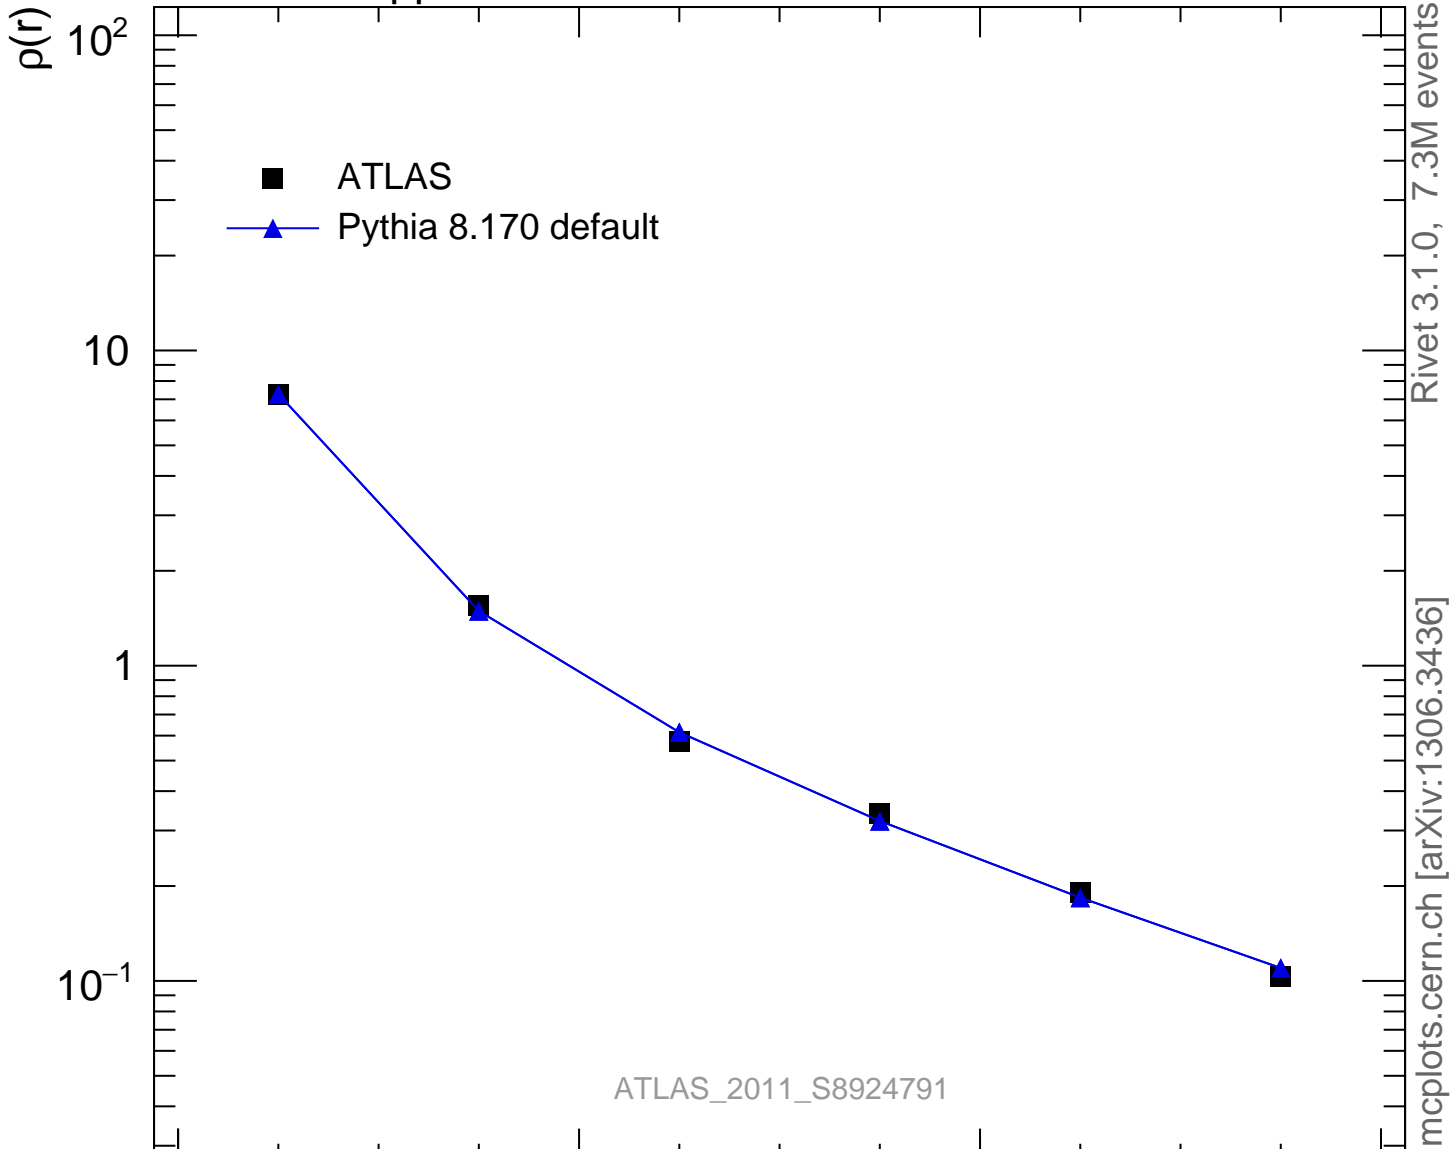

7000 GeV pp

Jets

ATLAS_2011_S8924791

Rivet 3.1.0, 7.3M events
mcplots.cern.ch [arXiv:1306.3436]