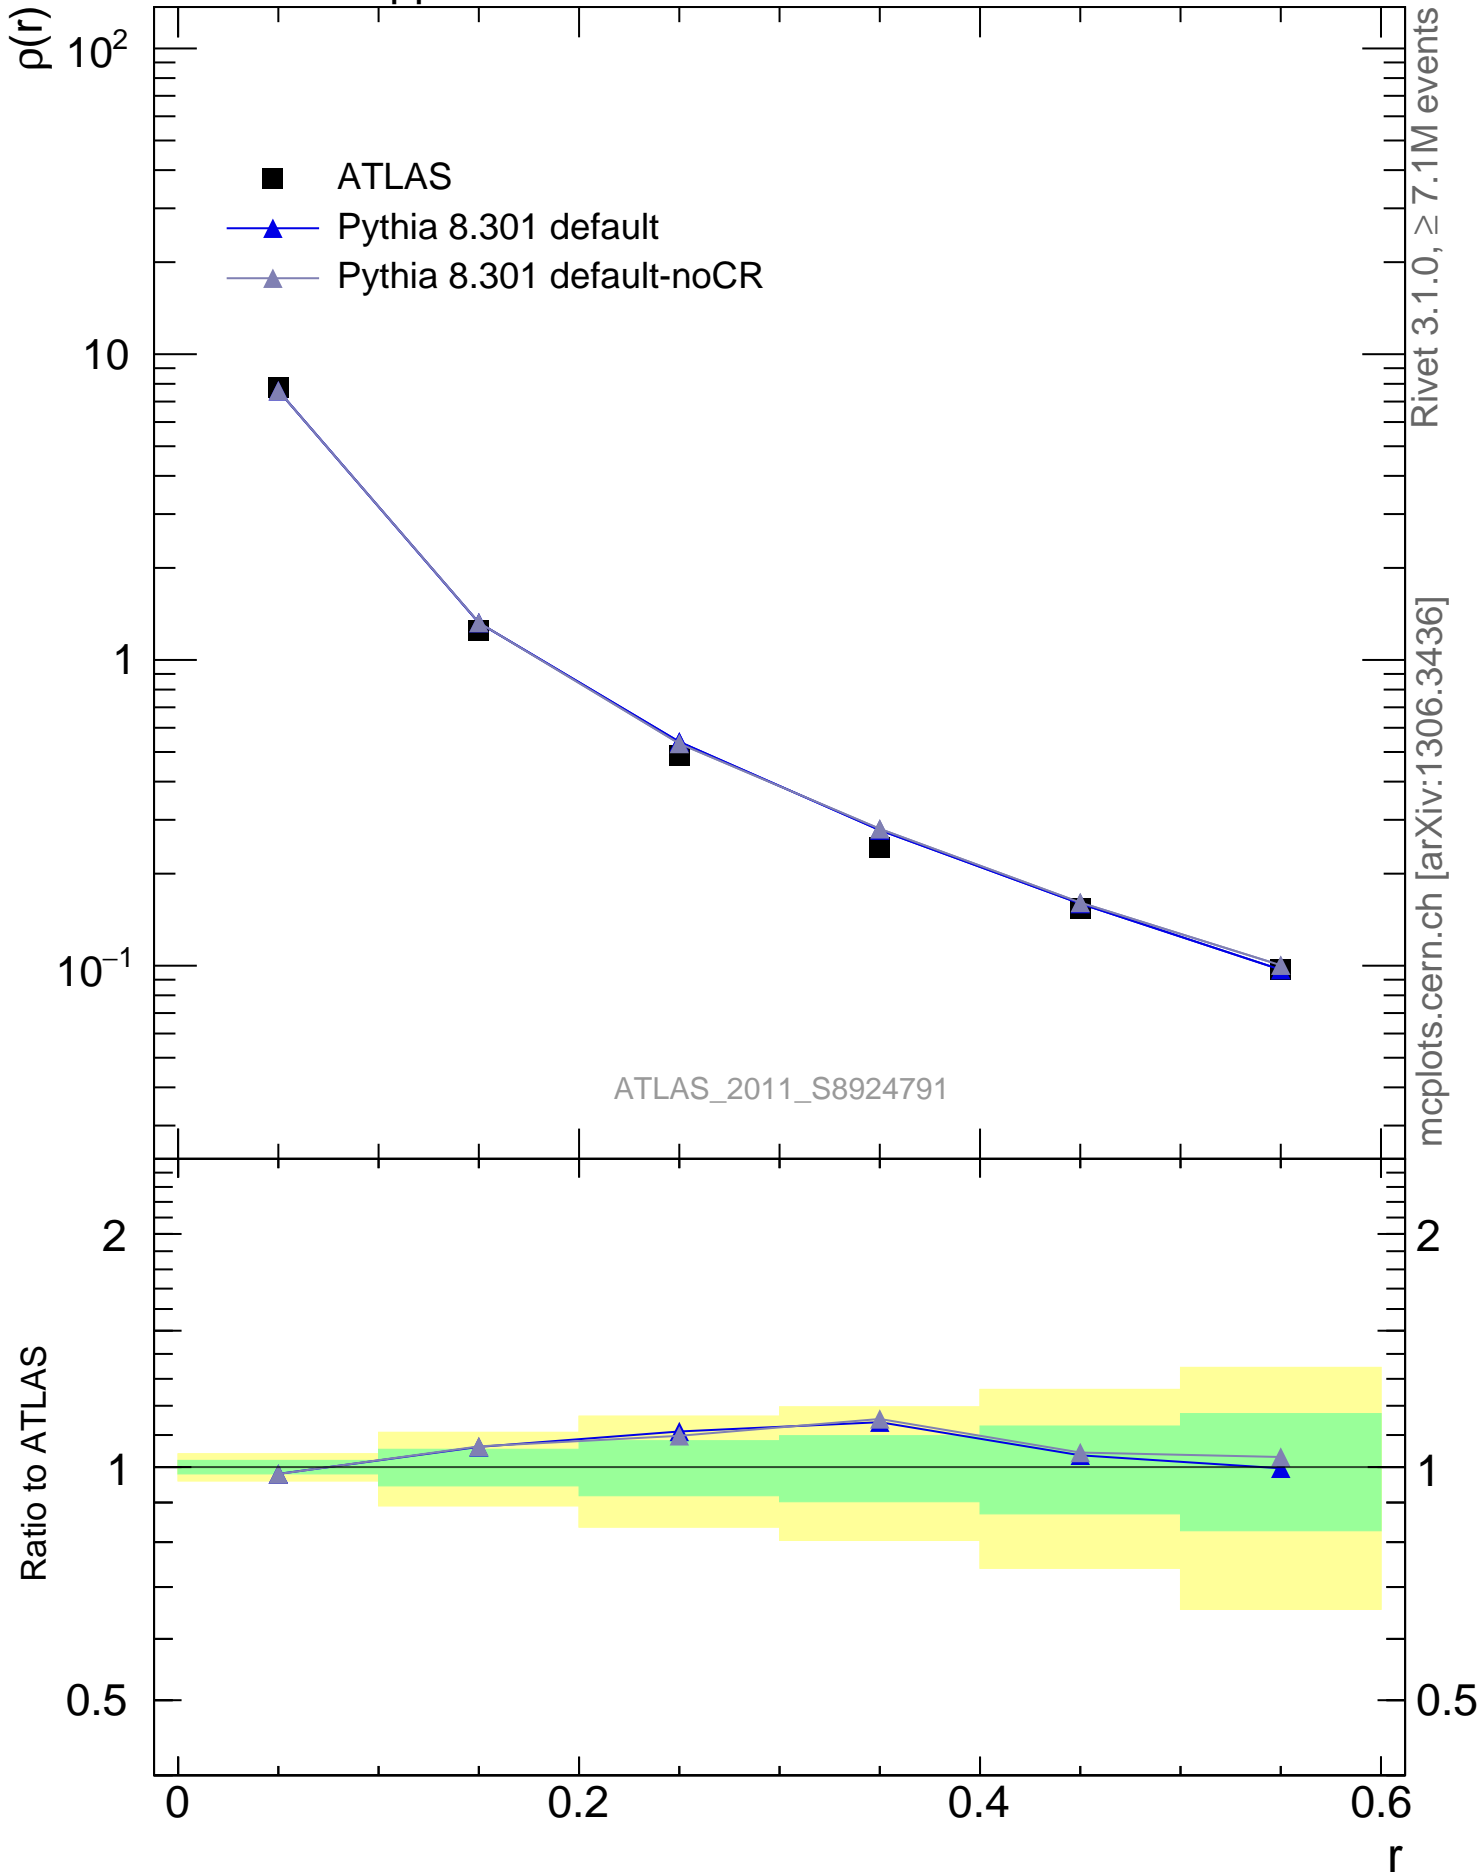

7000 GeV pp

Jets

Rivet 3.1.0,  $\geq 7.1$ M events  
mcplots.cern.ch [arXiv:1306.3436]

ATLAS\_2011\_S8924791