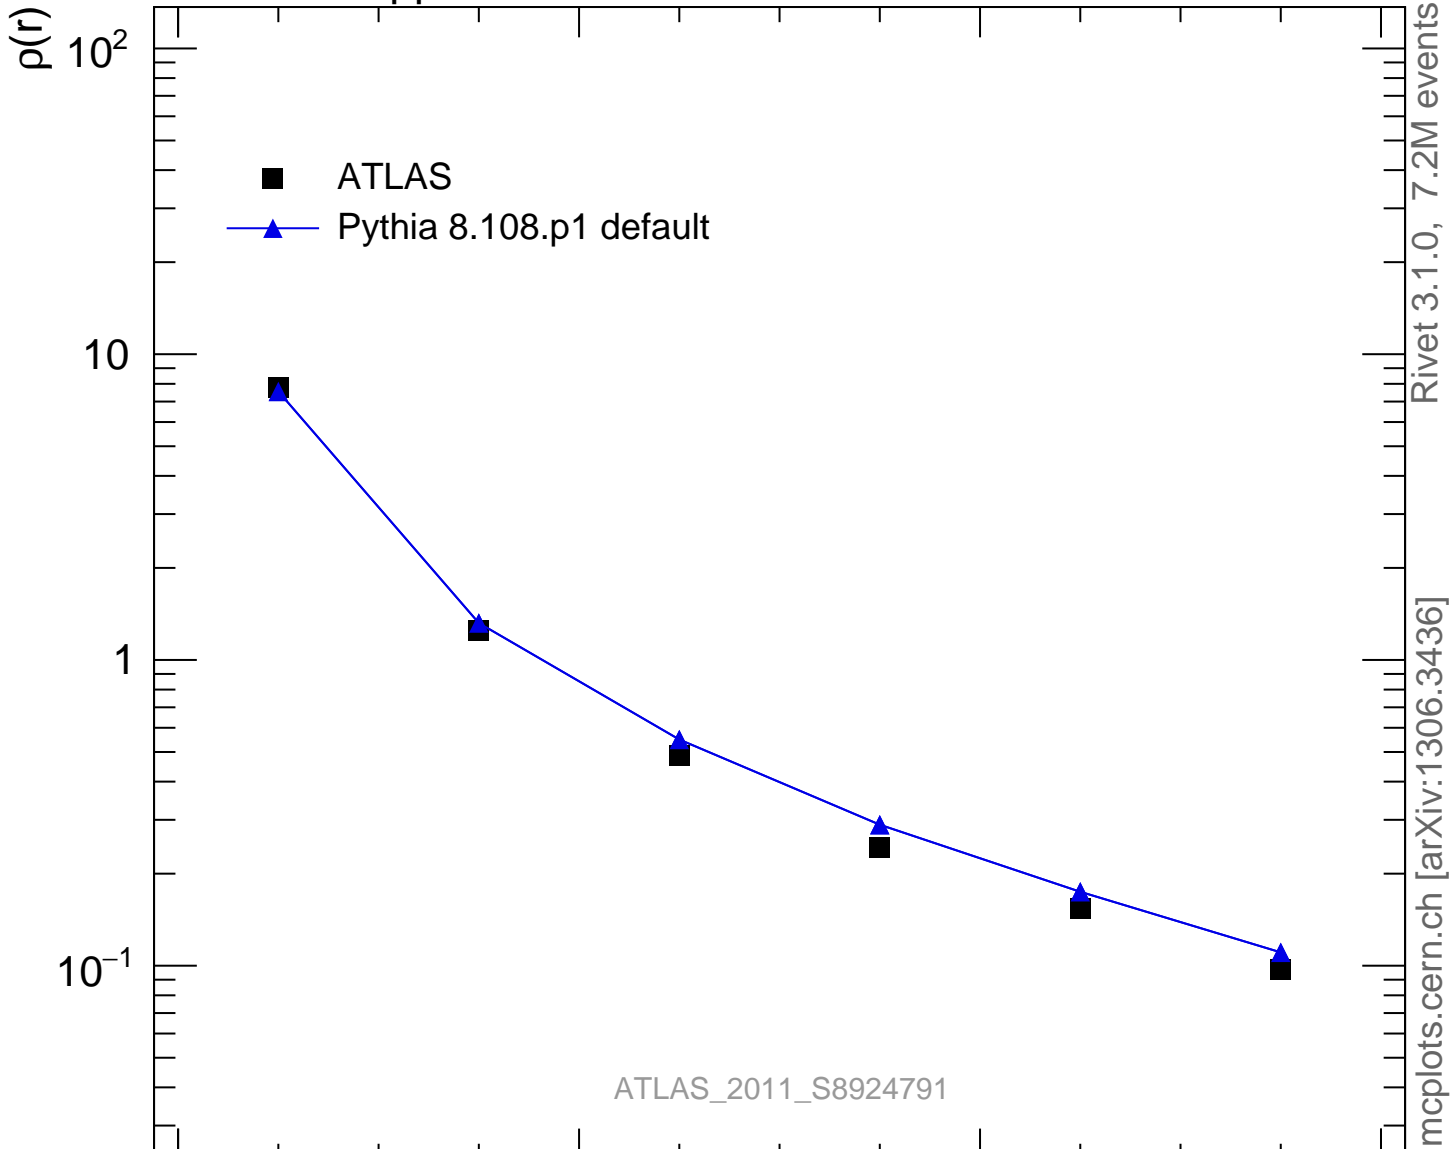

7000 GeV pp

Jets

ATLAS\_2011\_S8924791

Rivet 3.1.0, 7.2M events  
mcplots.cern.ch [arXiv:1306.3436]