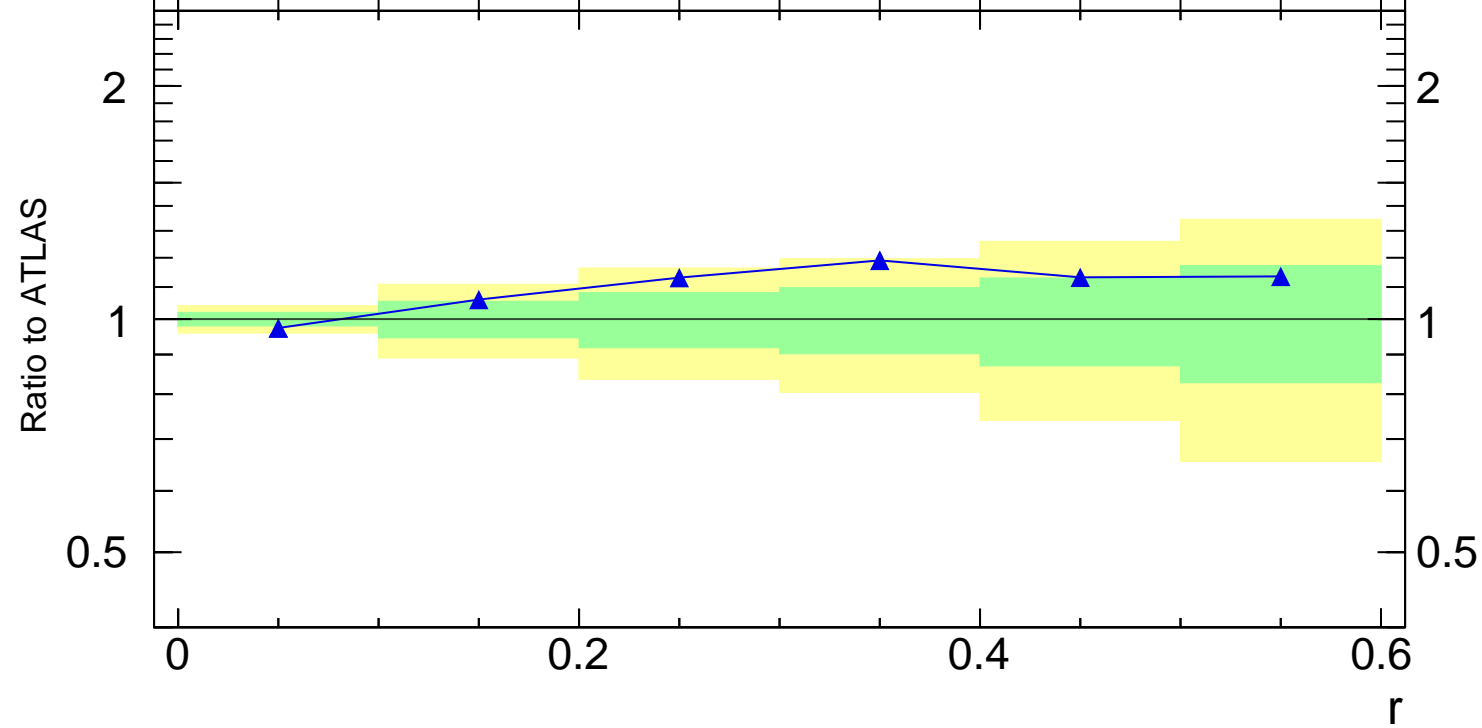

7000 GeV pp

Jets

ATLAS\_2011\_S8924791

Rivet 3.1.0, 7.2M events  
mcplots.cern.ch [arXiv:1306.3436]