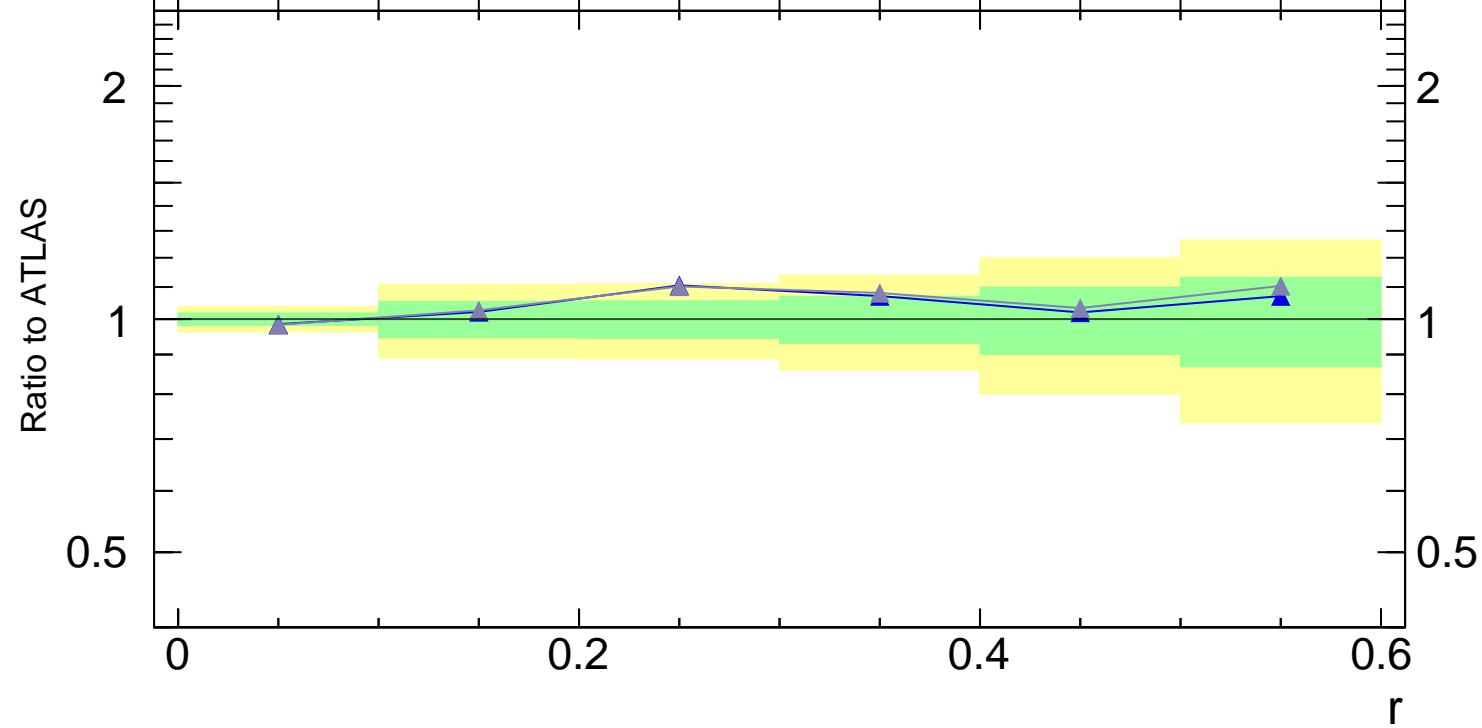

7000 GeV pp

Jets

Rivet 3.1.0, ≥ 7.1 M events
mcplots.cern.ch [arXiv:1306.3436]