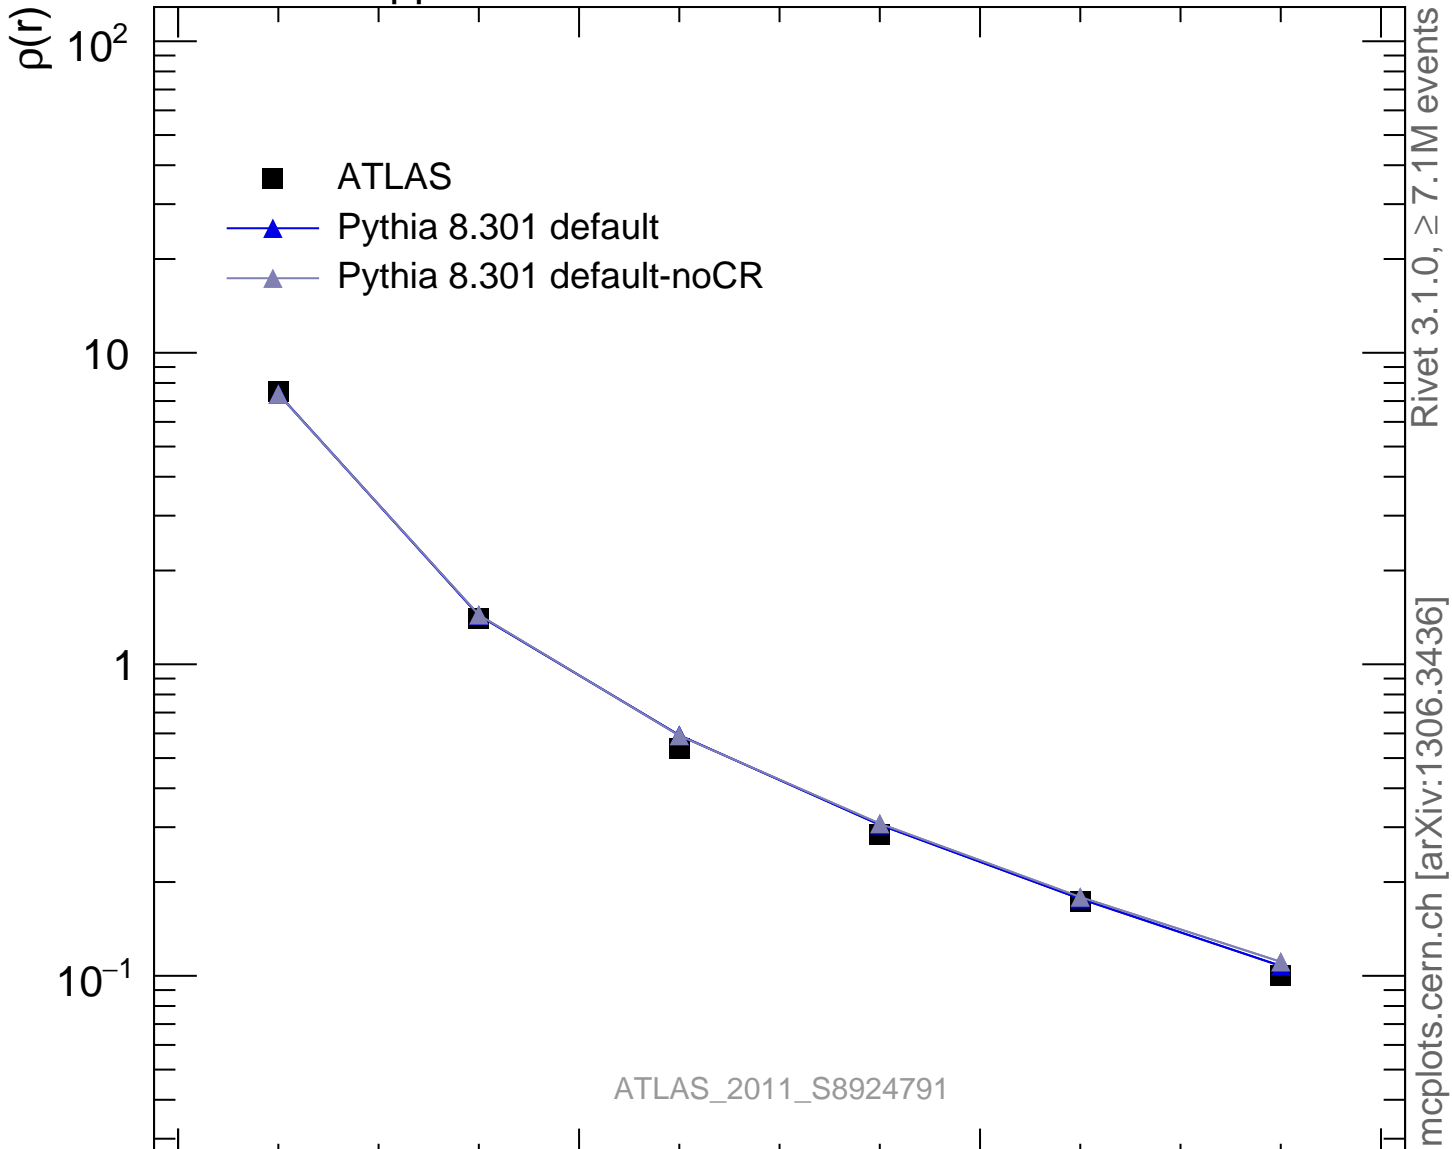

7000 GeV pp

Jets

Rivet 3.1.0, ≥ 7.1 M events
mcplots.cern.ch [arXiv:1306.3436]