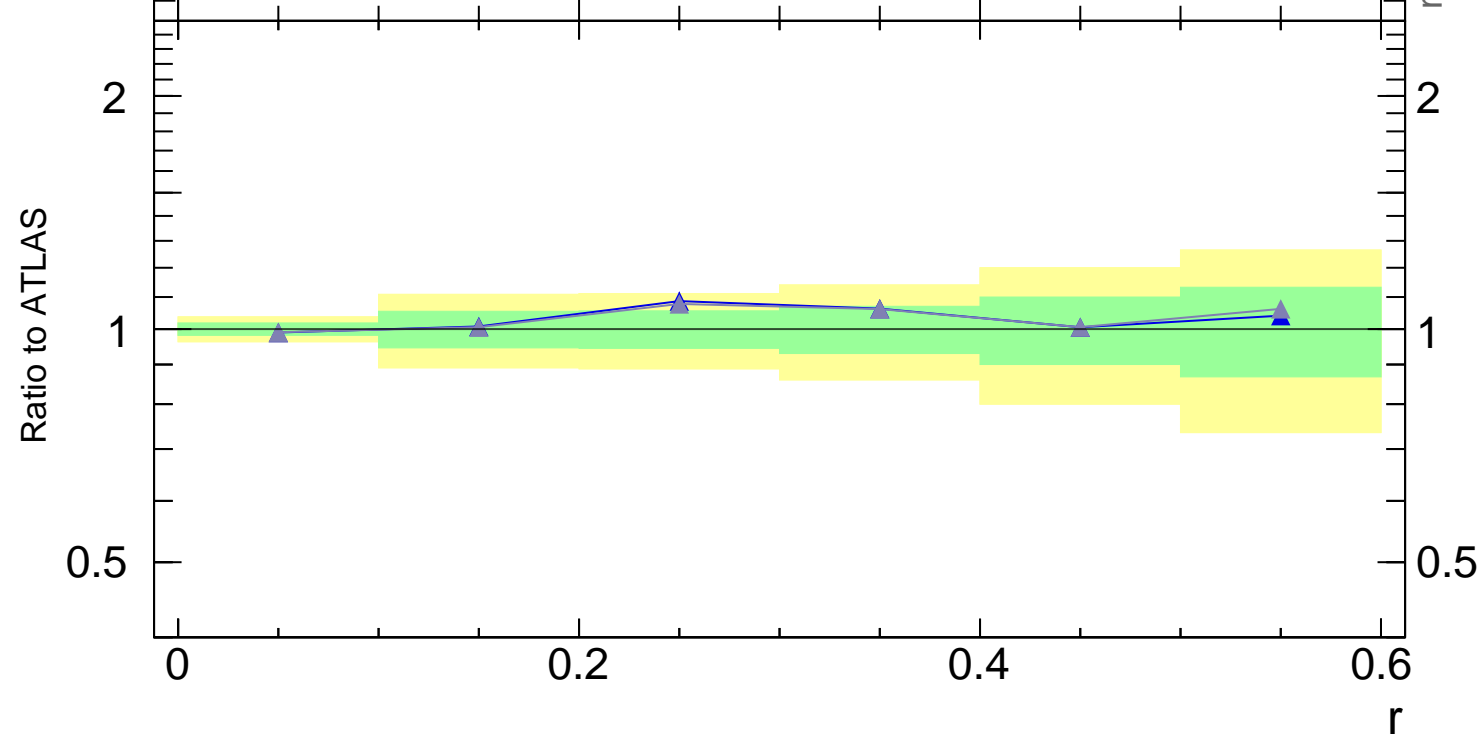

7000 GeV pp

Jets

ATLAS_2011_S8924791

Rivet 3.1.0, ≥ 7.2 M events
mcplots.cern.ch [arXiv:1306.3436]