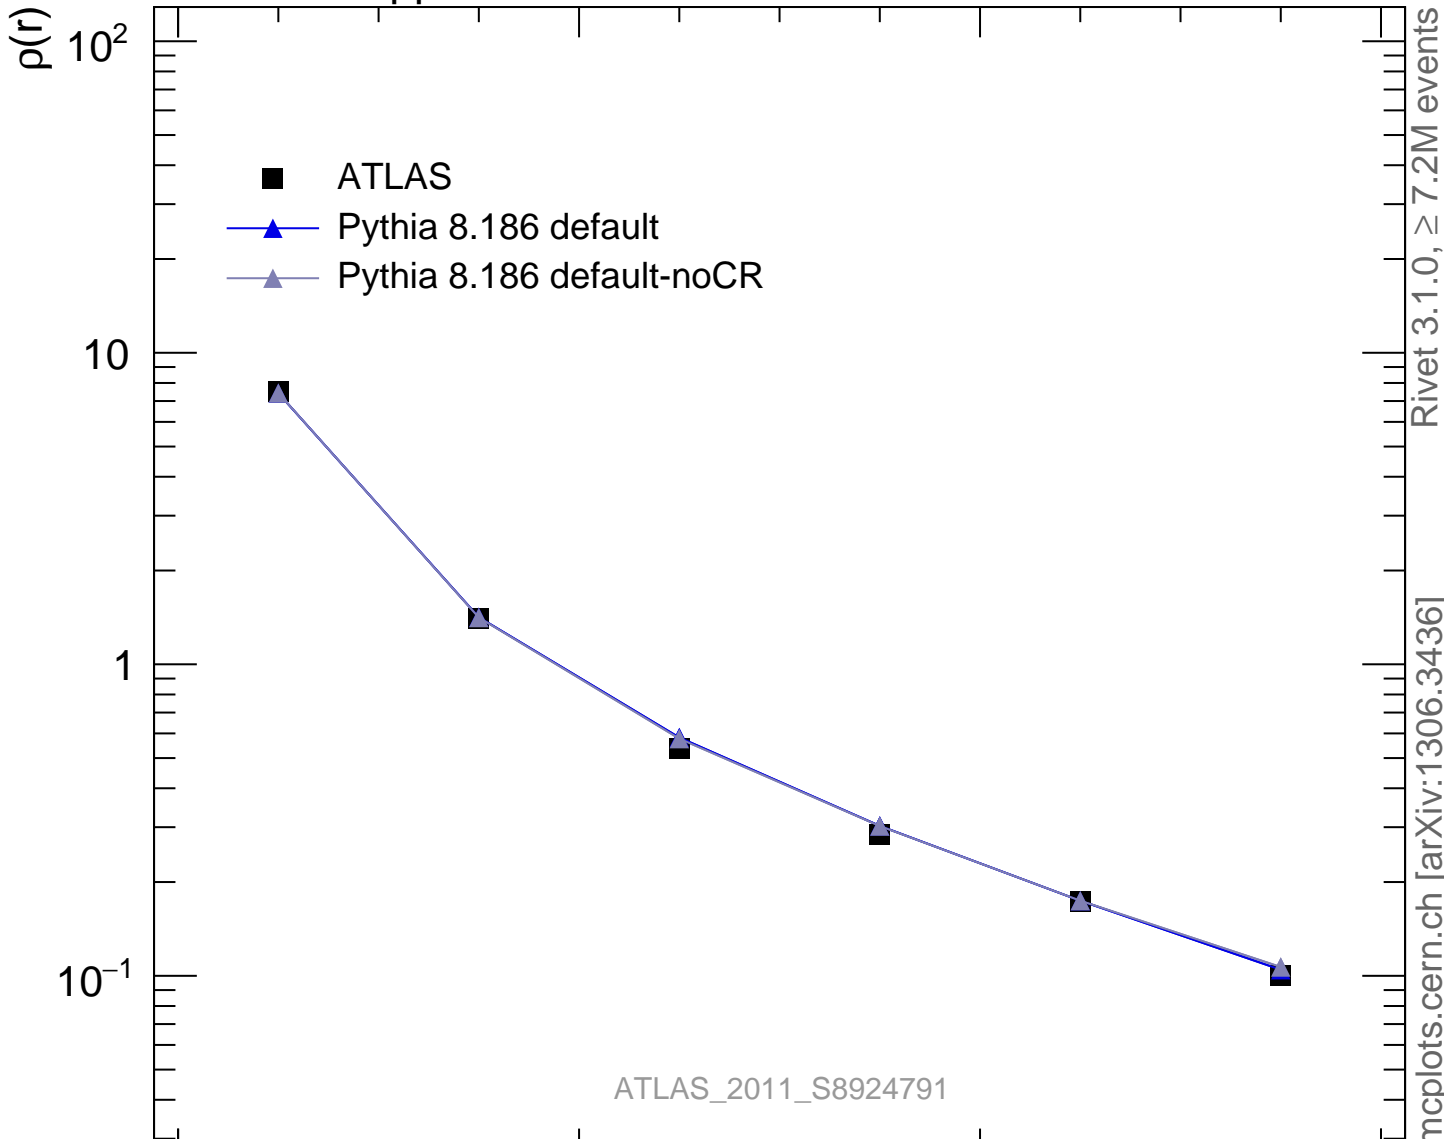

7000 GeV pp

Jets

ATLAS_2011_S8924791

Rivet 3.1.0, ≥ 7.2 M events
mcplots.cern.ch [arXiv:1306.3436]