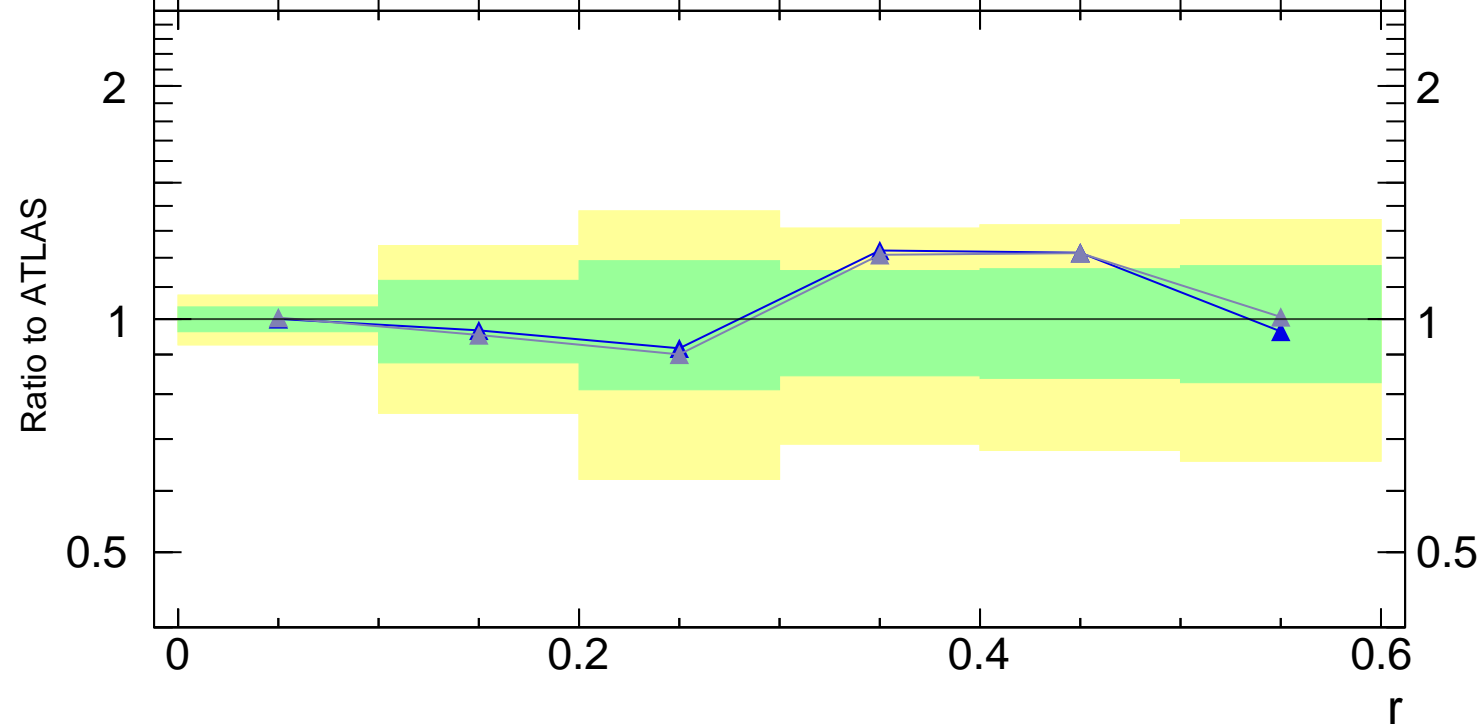

7000 GeV pp

Jets

Rivet 3.1.0,  $\geq 7.1M$  events

mcplots.cern.ch [arXiv:1306.3436]

2

1

0.5

r