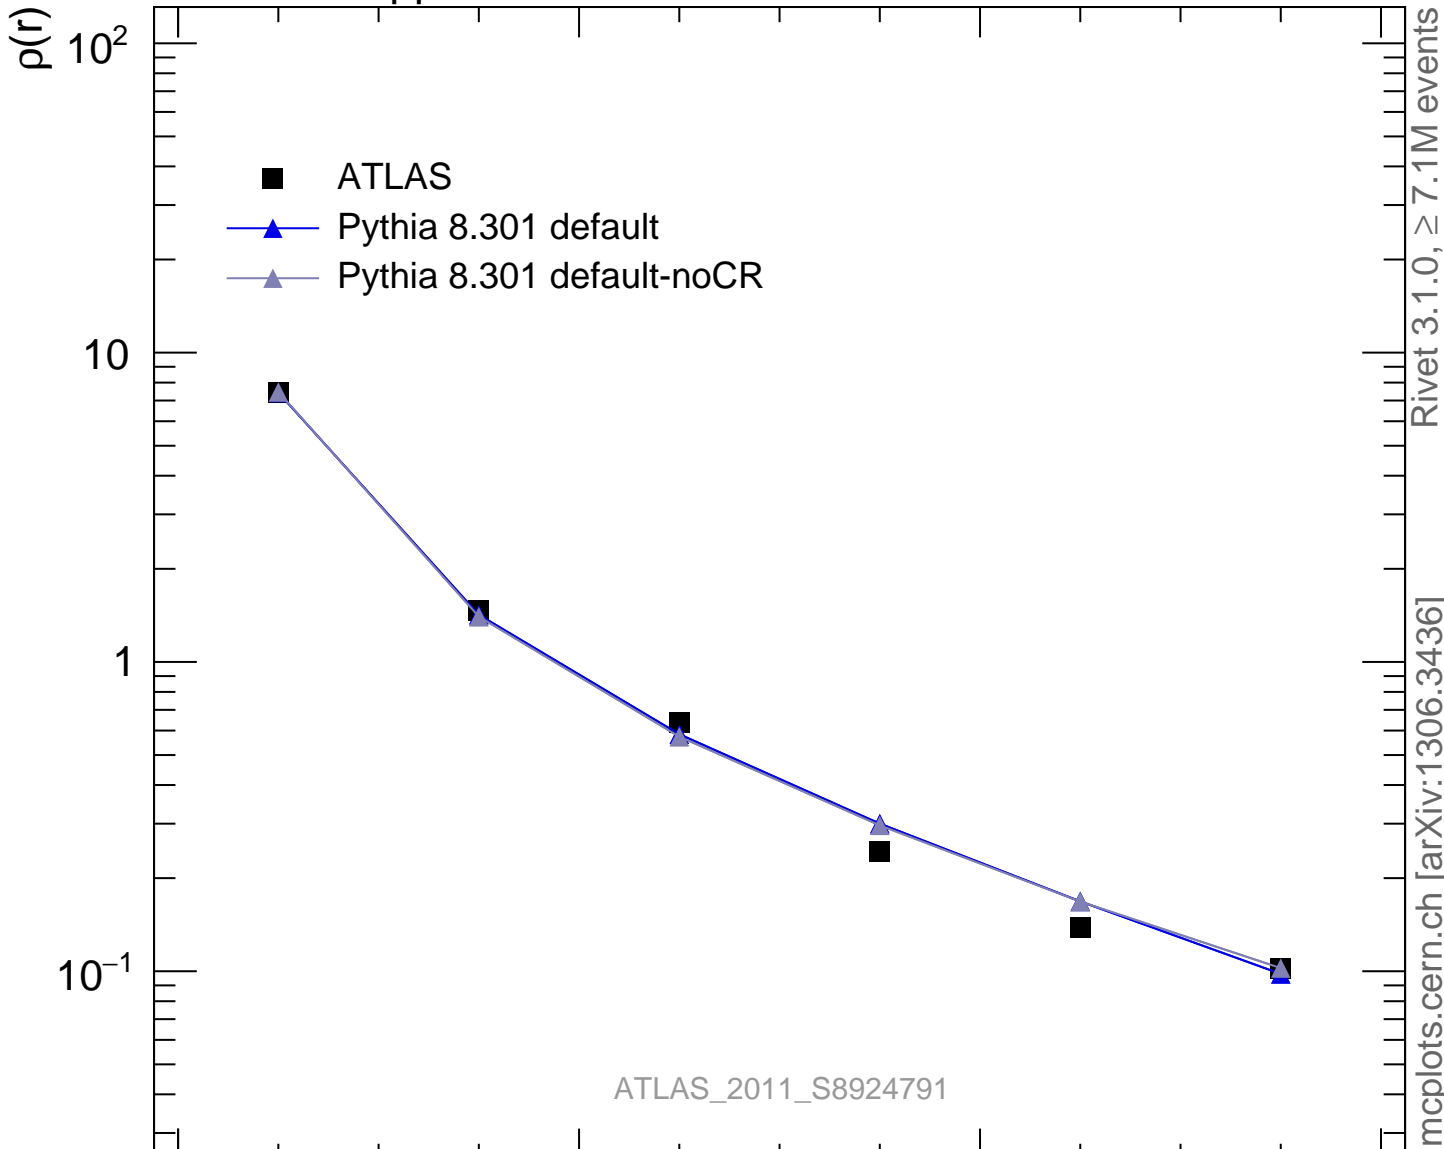

7000 GeV pp

Jets

Rivet 3.1.0,  $\geq 7.1M$  events

mcplots.cern.ch [arXiv:1306.3436]

2

1

0.5

r